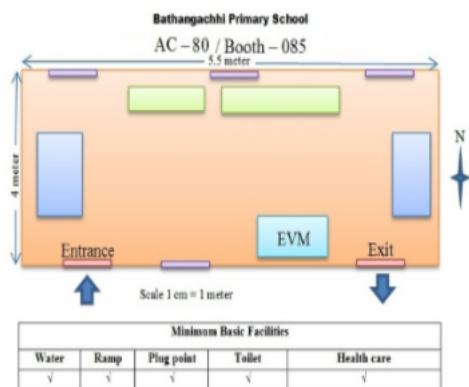

নির্বাচক নিবন্ধন আধিকারিকের স্বাক্ষর

Nazri Naksha

Google Map View

Bathangachhi Primary School (Room-2)
AC_80 / Booth No.- 085

Polling Station Building Front View

Polling Station Front View

Cad View

Key MAP View