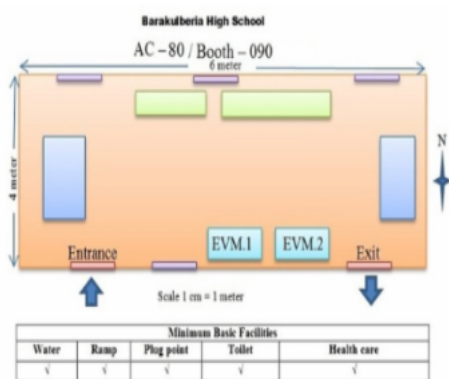

নির্বাচক নিবন্ধন আধিকারিকের স্বাক্ষর

Nazri Naksha

Google Map View

Polling Station Building Front View

Polling Station Front View

Cad View

Key MAP View

1 নাম : সজল কর্মকার পিতার নাম: বিভূতী কর্মকার বাড়ির নং : n0038 বয়স : 55 লিঙ্গ : পুরুষ	WB/11/072/042272	ফটো উপলব্ধ	2 নাম : রাহুল কর্মকার পিতার নাম: উজ্জ্বল কর্মকার বাড়ির নং : n0038 বয়স : 33 লিঙ্গ : পুরুষ	THC1427657	ফটো উপলব্ধ	3 নাম : আসিমা কর্মকার স্বামীর নাম: উজ্জ্বল কর্মকার বাড়ির নং : n0038 বয়স : 56 লিঙ্গ : মহিলা	WB/11/072/042167	ফটো উপলব্ধ
4 নাম : উজ্জ্বল কর্মকার পিতার নাম: বিভূতী কর্মকার বাড়ির নং : n0038 বয়স : 61 লিঙ্গ : পুরুষ	WB/11/072/042313	ফটো উপলব্ধ	5 নাম : বৈশ্বাধী ঘোষ পিতার নাম: মানিক ঘোষ বাড়ির নং : এন0114 বয়স : 24 লিঙ্গ : মহিলা	THC2383602	ফটো উপলব্ধ	6 নাম : বৈশাখী কর্মকার মায়ের নাম: মৃদুলা কর্মকার বাড়ির নং : n0037 বয়স : 39 লিঙ্গ : মহিলা	MVQ2682128	ফটো উপলব্ধ
7 নাম : ডালিম ঘোষ স্বামীর নাম: নিখিল ঘোষ বাড়ির নং : n0018 বয়স : 51 লিঙ্গ : মহিলা	THC2767416	ফটো উপলব্ধ	8 নাম : নিখিল ঘোষ পিতার নাম: অনুশ ঘোষ বাড়ির নং : n0018 বয়স : 53 লিঙ্গ : পুরুষ	THC2200467	ফটো উপলব্ধ	9 নাম : আদুরী ঘোষ স্বামীর নাম: অনুশ ঘোষ বাড়ির নং : n0018 বয়স : 67 লিঙ্গ : মহিলা	THC2200459	ফটো উপলব্ধ
10 নাম : পুতুল ঘোষ স্বামীর নাম: অর্জুন ঘোষ বাড়ির নং : n0017 বয়স : 38 লিঙ্গ : মহিলা	THC1213420	ফটো উপলব্ধ	11 নাম : অর্জুন ঘোষ পিতার নাম: ত্রিভঙ্গ ঘোষ বাড়ির নং : n0017 বয়স : 46 লিঙ্গ : পুরুষ	THC1213776	ফটো উপলব্ধ	12 নাম : মঞ্জুরাণী ঘোষ স্বামীর নাম: ত্রিভঙ্গ ঘোষ বাড়ির নং : n0017 বয়স : 71 লিঙ্গ : মহিলা	WB/11/072/042606	ফটো উপলব্ধ
E2 13 নাম : ত্রিভঙ্গ ঘোষ পিতার নাম: তিনকড়ি ঘোষ বাড়ির নং : n0017 বয়স : 81 লিঙ্গ : পুরুষ	WB/11/072/042545	ফটো উপলব্ধ	14 নাম : আকুল ঘোষ পিতার নাম: অরুণ ঘোষ বাড়ির নং : n0016 বয়স : 30 লিঙ্গ : পুরুষ	THC1625524	ফটো উপলব্ধ	15 নাম : বকুল ঘোষ পিতার নাম: অরুণ ঘোষ বাড়ির নং : n0016 বয়স : 33 লিঙ্গ : পুরুষ	THC1427574	ফটো উপলব্ধ
16 নাম : বন্দনা ঘোষ স্বামীর নাম: অরুণ ঘোষ বাড়ির নং : n0016 বয়স : 56 লিঙ্গ : মহিলা	WB/11/072/042663	ফটো উপলব্ধ	17 নাম : অরুণ ঘোষ পিতার নাম: তিনকড়ি ঘোষ বাড়ির নং : n0016 বয়স : 61 লিঙ্গ : পুরুষ	WB/11/072/042556	ফটো উপলব্ধ	18 নাম : উজ্জ্বল ঘোষ পিতার নাম: রনজিত ঘোষ বাড়ির নং : n0014 বয়স : 34 লিঙ্গ : পুরুষ	THC1213693	ফটো উপলব্ধ
19 নাম : দীপঙ্কর ঘোষ পিতার নাম: রনজিত ঘোষ বাড়ির নং : n0014 বয়স : 36 লিঙ্গ : পুরুষ	THC1213453	ফটো উপলব্ধ	20 নাম : রেবতী ঘোষ স্বামীর নাম: রণজিত ঘোষ বাড়ির নং : n0014 বয়স : 56 লিঙ্গ : মহিলা	WB/11/072/042564	ফটো উপলব্ধ	21 নাম : রেখা ঘোষ স্বামীর নাম: অলক ঘোষ বাড়ির নং : n0013 বয়স : 41 লিঙ্গ : মহিলা	MVQ2682185	ফটো উপলব্ধ
22 নাম : উন্নতি ঘোষ স্বামীর নাম: অজিত ঘোষ বাড়ির নং : n0013 বয়স : 44 লিঙ্গ : মহিলা	MVQ2682136	ফটো উপলব্ধ	23 নাম : অজিত ঘোষ পিতার নাম: মোহন ঘোষ বাড়ির নং : n0013 বয়স : 56 লিঙ্গ : পুরুষ	WB/11/072/042618	ফটো উপলব্ধ	24 নাম : মানবী ঘোষ স্বামীর নাম: জীতেন ঘোষ বাড়ির নং : n0013 বয়স : 38 লিঙ্গ : মহিলা	THC1213529	ফটো উপলব্ধ
25 নাম : সনৎ ঘোষ পিতার নাম: পটল ঘোষ বাড়ির নং : n0003 বয়স : 53 লিঙ্গ : পুরুষ	WB/11/072/042435	ফটো উপলব্ধ	26 নাম : মান্নি ঘোষ স্বামীর নাম: লক্ষন ঘোষ বাড়ির নং : n0002 বয়স : 34 লিঙ্গ : মহিলা	THC1213495	ফটো উপলব্ধ	27 নাম : প্রভাত ঘোষ পিতার নাম: কালু ঘোষ বাড়ির নং : n0002 বয়স : 51 লিঙ্গ : পুরুষ	WB/11/072/042486	ফটো উপলব্ধ
28 নাম : লক্ষণ ঘোষ পিতার নাম: সুস্থিধর ঘোষ বাড়ির নং : n0002 বয়স : 49 লিঙ্গ : পুরুষ	WB/11/072/042592	ফটো উপলব্ধ	29 নাম : সুজিত কুমার ঘোষ পিতার নাম: ভুবন ঘোষ বাড়ির নং : n0012 বয়স : 36 লিঙ্গ : পুরুষ	THC1120047	ফটো উপলব্ধ	30 নাম : ঘোষ চায়না স্বামীর নাম: ভুবন ঘোষ বাড়ির নং : n0012 বয়স : 61 লিঙ্গ : মহিলা	WB/11/072/042519	ফটো উপলব্ধ