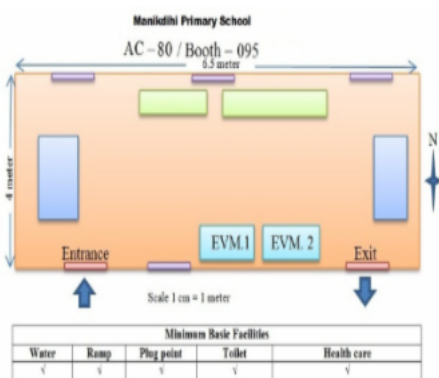

নির্বাচক নিবন্ধন আধিকারিকের স্বাক্ষর

Nazri Naksha

Google Map View

Polling Station Building Front View

Polling Station Front View

Cad View

Key MAP View

বিধানসভা নির্বাচনক্ষেত্রের নং, নাম : 80-কালীগঞ্জ
ভাগ নং, নাম : 1-মানিকডিহি উত্তরপাড়া, ঘোষণাপাড়া