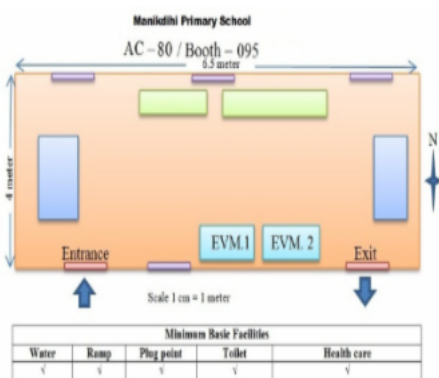

নির্বাচক নিবন্ধন আধিকারিকের স্বাক্ষর

Nazri Naksha

Google Map View

Polling Station Building Front View

Polling Station Front View

Cad View

Key MAP View

1 নাম : রিবিকা লহরা পিতার নাম: তপন লহরা বাড়ির নং : এন0152 বয়স : 29 লিঙ্গ : মহিলা	UQX1834357 ফটো উপলব্ধ	2 নাম : কাঞ্চন দাস পিতার নাম: অমর দাস বাড়ির নং : মানিকভিহি বয়স : 24 লিঙ্গ : মহিলা	THC2360618 ফটো উপলব্ধ	3 নাম : রাধারানী আচার্য স্বামীর নাম: চিত্তরঞ্জন আচার্য বাড়ির নং : n0153 বয়স : 86 লিঙ্গ : মহিলা	WB/11/072/000410 ফটো উপলব্ধ
4 নাম : মহিমারঞ্জন আচার্য পিতার নাম: চিত্তরঞ্জন আচার্য বাড়ির নং : n0153 বয়স : 56 লিঙ্গ : পুরুষ	WB/11/072/000293 ফটো উপলব্ধ	5 নাম : যুথীকা আচার্য স্বামীর নাম: মহিমারঞ্জন আচার্য বাড়ির নং : n0153 বয়স : 53 লিঙ্গ : মহিলা	WB/11/072/000587 ফটো উপলব্ধ	6 নাম : রবিশঙ্কর আচার্য পিতার নাম: মহিমারঞ্জন আচার্য বাড়ির নং : n0153 বয়স : 35 লিঙ্গ : পুরুষ	THC1216910 ফটো উপলব্ধ
7 নাম : প্রিয়রঞ্জন আচার্য পিতার নাম: চিত্তরঞ্জন আচার্য বাড়ির নং : n0153 বয়স : 50 লিঙ্গ : পুরুষ	WB/11/072/000820 ফটো উপলব্ধ	8 নাম : অর্চনা আচার্য স্বামীর নাম: রণজিৎ আচার্য বাড়ির নং : n0103 বয়স : 79 লিঙ্গ : মহিলা	WB/11/072/000342 ফটো উপলব্ধ	9 নাম : প্রশান্ত আচার্য পিতার নাম: রণজিৎ আচার্য বাড়ির নং : n0103 বয়স : 57 লিঙ্গ : পুরুষ	WB/11/072/000535 ফটো উপলব্ধ
10 নাম : হেমন্ত আচার্য পিতার নাম: রণজিৎ আচার্য বাড়ির নং : n0103 বয়স : 53 লিঙ্গ : পুরুষ	WB/11/072/000271 ফটো উপলব্ধ	11 নাম : ফাল্গুনী আচার্য(মুখার্জী) স্বামীর নাম: হেমন্ত আচার্য বাড়ির নং : n0103 বয়স : 37 লিঙ্গ : মহিলা	THC1338193 ফটো উপলব্ধ	12 নাম : বিক্রম গোস্বামী পিতার নাম: বিশ্বজ্যোতী গোস্বামী বাড়ির নং : এন0154 বয়স : 22 লিঙ্গ : পুরুষ	THC2573467 ফটো উপলব্ধ
13 নাম : মান্নি ঘোষ(গোস্বামী) স্বামীর নাম: প্রবীর গোস্বামী বাড়ির নং : n0146 বয়স : 33 লিঙ্গ : মহিলা	THC1338201 ফটো উপলব্ধ	14 নাম : লক্ষী গোস্বামী স্বামীর নাম: কৃষ্ণগোপাল গোস্বামী বাড়ির নং : n0180 বয়স : 51 লিঙ্গ : মহিলা	MVQ2471449 ফটো উপলব্ধ	15 নাম : পাপিয়া গোস্বামী পিতার নাম: প্রবীর গোস্বামী বাড়ির নং : n0166 বয়স : 28 লিঙ্গ : মহিলা	THC1806629 ফটো উপলব্ধ
16 নাম : কৃষ্ণ গোপাল গোস্বামী পিতার নাম: কানাইলাল গোস্বামী বাড়ির নং : n0180 বয়স : 65 লিঙ্গ : পুরুষ	WB/11/072/000198 ফটো উপলব্ধ	17 নাম : মীরারানী গোস্বামী স্বামীর নাম: আনন্দময় গোস্বামী বাড়ির নং : n0154 বয়স : 86 লিঙ্গ : মহিলা	WB/11/072/000114 ফটো উপলব্ধ	18 নাম : বিশ্বজ্যোতি গোস্বামী পিতার নাম: আনন্দময় গোস্বামী বাড়ির নং : n0154 বয়স : 51 লিঙ্গ : পুরুষ	WB/11/072/000070 ফটো উপলব্ধ
19 নাম : মুনমুন গোস্বামী স্বামীর নাম: বিশ্বজ্যোতি গোস্বামী বাড়ির নং : n0154 বয়স : 42 লিঙ্গ : মহিলা	THC1216902 ফটো উপলব্ধ	20 নাম : মধুচন্দ্রা গোস্বামী স্বামীর নাম: সিদ্ধার্থ গোস্বামী বাড়ির নং : n0154 বয়স : 48 লিঙ্গ : মহিলা	WB/11/072/000115 ফটো উপলব্ধ	21 নাম : চন্দনা গোস্বামী স্বামীর নাম: প্রবীর গোস্বামী বাড়ির নং : n0166 বয়স : 61 লিঙ্গ : মহিলা	THC2768034 ফটো উপলব্ধ
22 নাম : শুভঙ্কর গোস্বামী পিতার নাম: সিদ্ধার্থ গোস্বামী বাড়ির নং : n0154 বয়স : 32 লিঙ্গ : পুরুষ	THC1428986 ফটো উপলব্ধ	23 নাম : বিদিশা গোস্বামী পিতার নাম: বিশ্বজ্যোতি গোস্বামী বাড়ির নং : এন0154 বয়স : 19 লিঙ্গ : মহিলা	THC2753010 ফটো উপলব্ধ	24 নাম : প্রবীর গোস্বামী পিতার নাম: রাইমোহন গোস্বামী বাড়ির নং : n0166 বয়স : 67 লিঙ্গ : পুরুষ	THC2716140 ফটো উপলব্ধ
25 নাম : নারায়ন গোস্বামী পিতার নাম: নন্দগোপাল গোস্বামী বাড়ির নং : n0136 বয়স : 76 লিঙ্গ : পুরুষ	WB/11/072/000807 ফটো উপলব্ধ	26 নাম : নির্মল গোস্বামী পিতার নাম: নারায়ন গোস্বামী বাড়ির নং : n0136 বয়স : 42 লিঙ্গ : পুরুষ	MVQ2240109 ফটো উপলব্ধ	27 নাম : ভোলানাথ গোস্বামী পিতার নাম: যাদব গোস্বামী বাড়ির নং : n0144 বয়স : 55 লিঙ্গ : পুরুষ	WB/11/072/000016 ফটো উপলব্ধ
28 নাম : তন্দ্রা গোস্বামী স্বামীর নাম: রণজিৎ গোস্বামী বাড়ির নং : n0147 বয়স : 71 লিঙ্গ : মহিলা	WB/11/072/000170 ফটো উপলব্ধ	29 নাম : তপতী গোস্বামী স্বামীর নাম: মহাদেব গোস্বামী বাড়ির নং : n0168 বয়স : 66 লিঙ্গ : মহিলা	WB/11/072/000144 ফটো উপলব্ধ	30 নাম : কৃষ্ণগোপাল গোস্বামী পিতার নাম: মহাদেব গোস্বামী বাড়ির নং : n0168 বয়স : 49 লিঙ্গ : পুরুষ	MVQ1598390 ফটো উপলব্ধ