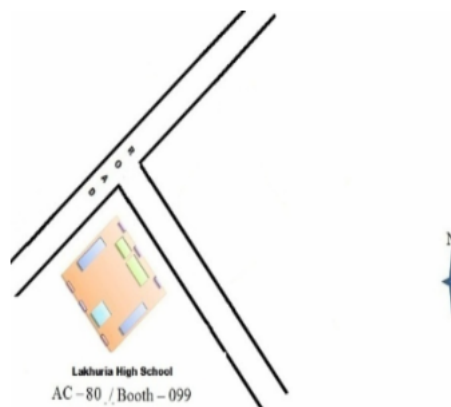

নির্বাচক নিবন্ধন আধিকারিকের স্বাক্ষর

Nazri Naksha

Google Map View

Polling Station Building Front View

Polling Station Front View

Cad View

Key MAP View

1 নাম : তিথি স্বামীর নাম: তনয় ব্যানার্জী বাড়ির নং : 0021 বয়স : 29 লিঙ্গ : মহিলা	THC1940717 ফটো উপলব্ধ	2 নাম : সমান্তী ঘোষ স্বামীর নাম: পরিমল ঘোষ বাড়ির নং : n0016 বয়স : 37 লিঙ্গ : মহিলা	THC1629633 ফটো উপলব্ধ	3 নাম : অঞ্জলী ঘোষ স্বামীর নাম: স্বপন ঘোষ বাড়ির নং : n0016 বয়স : 66 লিঙ্গ : মহিলা	THC2379881 ফটো উপলব্ধ
4 নাম : স্বপন ঘোষ পিতার নাম: মদন মোহন ঘোষ বাড়ির নং : n0016 বয়স : 73 লিঙ্গ : পুরুষ	THC2378917 ফটো উপলব্ধ	5 নাম : পরিমল ঘোষ পিতার নাম: স্বপন ঘোষ বাড়ির নং : n0016 বয়স : 46 লিঙ্গ : পুরুষ	THC2378966 ফটো উপলব্ধ	6 নাম : সৌম্য কুণ্ডু পিতার নাম: সমরেন্দ্র কুণ্ডু বাড়ির নং : এন0169 বয়স : 25 লিঙ্গ : পুরুষ	THC2084242 ফটো উপলব্ধ
7 নাম : কিরন কর্মকার পিতার নাম: সুনীল কর্মকার বাড়ির নং : n0095 বয়স : 30 লিঙ্গ : পুরুষ	THC1629658 ফটো উপলব্ধ	8 নাম : বিজলী কর্মকার স্বামীর নাম: সুনীল কর্মকার বাড়ির নং : n0095 বয়স : 56 লিঙ্গ : মহিলা	WB/11/072/027717 ফটো উপলব্ধ	9 নাম : রুপা কর্মকার স্বামীর নাম: শ্যামল কর্মকার বাড়ির নং : n0019 বয়স : 33 লিঙ্গ : মহিলা	THC1629716 ফটো উপলব্ধ
10 নাম : শ্যামল কর্মকার পিতার নাম: শক্তিপদ কর্মকার বাড়ির নং : n0019 বয়স : 52 লিঙ্গ : পুরুষ	WB/11/072/015158 ফটো উপলব্ধ	11 নাম : নেপাল কর্মকার পিতার নাম: শক্তিপদ কর্মকার বাড়ির নং : n0019 বয়স : 54 লিঙ্গ : পুরুষ	WB/11/072/015494 ফটো উপলব্ধ	12 নাম : আরতি কর্মকার স্বামীর নাম: শক্তিপদ কর্মকার বাড়ির নং : n0019 বয়স : 76 লিঙ্গ : মহিলা	WB/11/072/015407 ফটো উপলব্ধ
13 নাম : মৌমিতা চ্যাটার্জী স্বামীর নাম: অমিত গুপ্ত বাড়ির নং : n0044 বয়স : 46 লিঙ্গ : মহিলা	MVQ1409580 ফটো উপলব্ধ	14 নাম : অমিত গুপ্ত পিতার নাম: বিমলকান্তি গুপ্ত বাড়ির নং : n0044 বয়স : 45 লিঙ্গ : পুরুষ	MVQ1379270 ফটো উপলব্ধ	15 নাম : শিপ্রা গুপ্ত স্বামীর নাম: বিমল কান্তি গুপ্ত বাড়ির নং : n0044 বয়স : 76 লিঙ্গ : মহিলা	WB/11/072/015181 ফটো উপলব্ধ
16 নাম : সুমিত গুপ্ত পিতার নাম: বিমল কান্তি গুপ্ত বাড়ির নং : n0044 বয়স : 52 লিঙ্গ : পুরুষ	THC2805448 ফটো উপলব্ধ	17 নাম : বিমল কান্তি গুপ্ত পিতার নাম: আশুতোষ গুপ্ত বাড়ির নং : n0044 বয়স : 84 লিঙ্গ : পুরুষ	WB/11/072/015171 ফটো উপলব্ধ	18 নাম : মুনমুন গুপ্ত স্বামীর নাম: সুমিত গুপ্ত বাড়ির নং : n0044 বয়স : 42 লিঙ্গ : মহিলা	MVQ2244598 ফটো উপলব্ধ
19 নাম : সৌভিক গুপ্তা পিতার নাম: সুমিত গুপ্তা বাড়ির নং : 9 বয়স : 21 লিঙ্গ : পুরুষ	THC2757854 ফটো উপলব্ধ	20 নাম : অর্ঘ্য গোস্বামী পিতার নাম: গোরচাঁদ গোস্বামী বাড়ির নং : n0042 বয়স : 29 লিঙ্গ : পুরুষ	THC1732791 ফটো উপলব্ধ	21 নাম : দীপিকা গোস্বামী স্বামীর নাম: গোরচাঁদ গোস্বামী বাড়ির নং : n0042 বয়স : 54 লিঙ্গ : মহিলা	MVQ1426410 ফটো উপলব্ধ
22 নাম : গোরচাঁদ গোস্বামী পিতার নাম: সুনীলকুমার গোস্বামী বাড়ির নং : n0042 বয়স : 57 লিঙ্গ : পুরুষ	MVQ1379593 ফটো উপলব্ধ	23 নাম : রীমা দে পিতার নাম: মনোরঞ্জন দে বাড়ির নং : কালীগঞ্জ বয়স : 27 লিঙ্গ : মহিলা	THC1899079 ফটো উপলব্ধ	24 নাম : অশঙ্করী ঘোষ স্বামীর নাম: সাধন ঘোষ বাড়ির নং : n0052 বয়স : 77 লিঙ্গ : মহিলা	THC2381143 ফটো উপলব্ধ
25 নাম : সুদীপ্তা ঘোষ স্বামীর নাম: দীপঙ্কর ঘোষ বাড়ির নং : এন0018 বয়স : 23 লিঙ্গ : মহিলা	THC2559433 ফটো উপলব্ধ	26 নাম : সম্পা ঘোষ পিতার নাম: বাসুদেব ঘোষ বাড়ির নং : এন0225 বয়স : 25 লিঙ্গ : মহিলা	THC2101988 ফটো উপলব্ধ	27 নাম : মানসী ঘোষ স্বামীর নাম: সুশান্ত ঘোষ বাড়ির নং : n0112 বয়স : 42 লিঙ্গ : মহিলা	THC2383826 ফটো উপলব্ধ
28 নাম : চিনা ঘোষ স্বামীর নাম: মিলন ঘোষ বাড়ির নং : n0033 বয়স : 26 লিঙ্গ : মহিলা	THC2384097 ফটো উপলব্ধ	29 নাম : শাশ্বতী বাগচী স্বামীর নাম: শুভজীত ঘোষ বাড়ির নং : n0040 বয়স : 31 লিঙ্গ : মহিলা	THC1523984 ফটো উপলব্ধ	30 নাম : তাপস কুমার ঘোষ পিতার নাম: গোপাল ঘোষ বাড়ির নং : n0039 বয়স : 63 লিঙ্গ : পুরুষ	THC2674356 ফটো উপলব্ধ