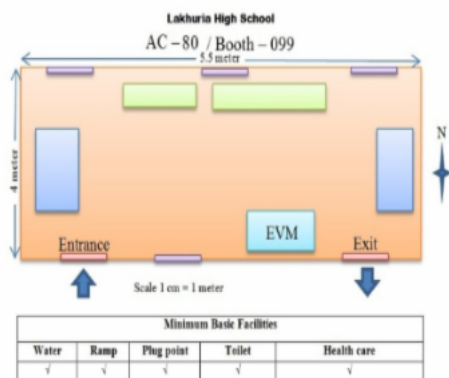

নির্বাচক নিবন্ধন আধিকারিকের স্বাক্ষর

Nazri Naksha

Google Map View

Polling Station Building Front View

Polling Station Front View

Cad View

Key MAP View

1 নাম : তিথি স্বামীর নাম: তনয় ব্যানার্জী বাড়ির নং : 0021 বয়স : 29 লিঙ্গ : মহিলা	THC1940717 ফটো উপলব্ধ	2 নাম : সমান্তী ঘোষ স্বামীর নাম: পরিমল ঘোষ বাড়ির নং : n0016 বয়স : 37 লিঙ্গ : মহিলা	THC1629633 ফটো উপলব্ধ	3 নাম : অঞ্জলী ঘোষ স্বামীর নাম: স্বপন ঘোষ বাড়ির নং : n0016 বয়স : 66 লিঙ্গ : মহিলা	THC2379881 ফটো উপলব্ধ
4 নাম : স্বপন ঘোষ পিতার নাম: মদন মোহন ঘোষ বাড়ির নং : n0016 বয়স : 73 লিঙ্গ : পুরুষ	THC2378917 ফটো উপলব্ধ	5 নাম : পরিমল ঘোষ পিতার নাম: স্বপন ঘোষ বাড়ির নং : n0016 বয়স : 46 লিঙ্গ : পুরুষ	THC2378966 ফটো উপলব্ধ	6 নাম : সৌম্য কুণ্ডু পিতার নাম: সমরেন্দ্র কুণ্ডু বাড়ির নং : এন0169 বয়স : 25 লিঙ্গ : পুরুষ	THC2084242 ফটো উপলব্ধ
7 নাম : কিরন কর্মকার পিতার নাম: সুনীল কর্মকার বাড়ির নং : n0095 বয়স : 30 লিঙ্গ : পুরুষ	THC1629658 ফটো উপলব্ধ	8 নাম : বিজলী কর্মকার স্বামীর নাম: সুনীল কর্মকার বাড়ির নং : n0095 বয়স : 56 লিঙ্গ : মহিলা	WB/11/072/027717 ফটো উপলব্ধ	9 নাম : রুপা কর্মকার স্বামীর নাম: শ্যামল কর্মকার বাড়ির নং : n0019 বয়স : 33 লিঙ্গ : মহিলা	THC1629716 ফটো উপলব্ধ
10 নাম : শ্যামল কর্মকার পিতার নাম: শক্তিপদ কর্মকার বাড়ির নং : n0019 বয়স : 52 লিঙ্গ : পুরুষ	WB/11/072/015158 ফটো উপলব্ধ	11 নাম : নেপাল কর্মকার পিতার নাম: শক্তিপদ কর্মকার বাড়ির নং : n0019 বয়স : 54 লিঙ্গ : পুরুষ	WB/11/072/015494 ফটো উপলব্ধ	12 নাম : আরতি কর্মকার স্বামীর নাম: শক্তিপদ কর্মকার বাড়ির নং : n0019 বয়স : 76 লিঙ্গ : মহিলা	WB/11/072/015407 ফটো উপলব্ধ
13 নাম : মৌমিতা চ্যাটার্জী স্বামীর নাম: অমিত গুপ্ত বাড়ির নং : n0044 বয়স : 46 লিঙ্গ : মহিলা	MVQ1409580 ফটো উপলব্ধ	14 নাম : অমিত গুপ্ত পিতার নাম: বিমলকান্তি গুপ্ত বাড়ির নং : n0044 বয়স : 45 লিঙ্গ : পুরুষ	MVQ1379270 ফটো উপলব্ধ	15 নাম : শিপ্রা গুপ্ত স্বামীর নাম: বিমল কান্তি গুপ্ত বাড়ির নং : n0044 বয়স : 76 লিঙ্গ : মহিলা	WB/11/072/015181 ফটো উপলব্ধ
16 নাম : সুমিত গুপ্ত পিতার নাম: বিমল কান্তি গুপ্ত বাড়ির নং : n0044 বয়স : 52 লিঙ্গ : পুরুষ	THC2805448 ফটো উপলব্ধ	17 নাম : বিমল কান্তি গুপ্ত পিতার নাম: আশুতোষ গুপ্ত বাড়ির নং : n0044 বয়স : 84 লিঙ্গ : পুরুষ	WB/11/072/015171 ফটো উপলব্ধ	18 নাম : মুনমুন গুপ্ত স্বামীর নাম: সুমিত গুপ্ত বাড়ির নং : n0044 বয়স : 42 লিঙ্গ : মহিলা	MVQ2244598 ফটো উপলব্ধ
19 নাম : সৌভিক গুপ্তা পিতার নাম: সুমিত গুপ্তা বাড়ির নং : 9 বয়স : 21 লিঙ্গ : পুরুষ	THC2757854 ফটো উপলব্ধ	20 নাম : অর্ঘ্য গোস্বামী পিতার নাম: গোরচাঁদ গোস্বামী বাড়ির নং : n0042 বয়স : 29 লিঙ্গ : পুরুষ	THC1732791 ফটো উপলব্ধ	21 নাম : দীপিকা গোস্বামী স্বামীর নাম: গোরচাঁদ গোস্বামী বাড়ির নং : n0042 বয়স : 54 লিঙ্গ : মহিলা	MVQ1426410 ফটো উপলব্ধ
22 নাম : গোরচাঁদ গোস্বামী পিতার নাম: সুনীলকুমার গোস্বামী বাড়ির নং : n0042 বয়স : 57 লিঙ্গ : পুরুষ	MVQ1379593 ফটো উপলব্ধ	23 নাম : রীমা দে পিতার নাম: মনোরঞ্জন দে বাড়ির নং : কালীগঞ্জ বয়স : 27 লিঙ্গ : মহিলা	THC1899079 ফটো উপলব্ধ	24 নাম : অশঙ্করী ঘোষ স্বামীর নাম: সাধন ঘোষ বাড়ির নং : n0052 বয়স : 77 লিঙ্গ : মহিলা	THC2381143 ফটো উপলব্ধ
25 নাম : সুদীপ্তা ঘোষ স্বামীর নাম: দীপঙ্কর ঘোষ বাড়ির নং : এন0018 বয়স : 23 লিঙ্গ : মহিলা	THC2559433 ফটো উপলব্ধ	26 নাম : সম্পা ঘোষ পিতার নাম: বাসুদেব ঘোষ বাড়ির নং : এন0225 বয়স : 25 লিঙ্গ : মহিলা	THC2101988 ফটো উপলব্ধ	27 নাম : মানসী ঘোষ স্বামীর নাম: সুশান্ত ঘোষ বাড়ির নং : n0112 বয়স : 42 লিঙ্গ : মহিলা	THC2383826 ফটো উপলব্ধ
28 নাম : চিনা ঘোষ স্বামীর নাম: মিলন ঘোষ বাড়ির নং : n0033 বয়স : 26 লিঙ্গ : মহিলা	THC2384097 ফটো উপলব্ধ	29 নাম : শাশ্বতী বাগচী স্বামীর নাম: শুভজীত ঘোষ বাড়ির নং : n0040 বয়স : 31 লিঙ্গ : মহিলা	THC1523984 ফটো উপলব্ধ	30 নাম : তাপস কুমার ঘোষ পিতার নাম: গোপাল ঘোষ বাড়ির নং : n0039 বয়স : 63 লিঙ্গ : পুরুষ	THC2674356 ফটো উপলব্ধ