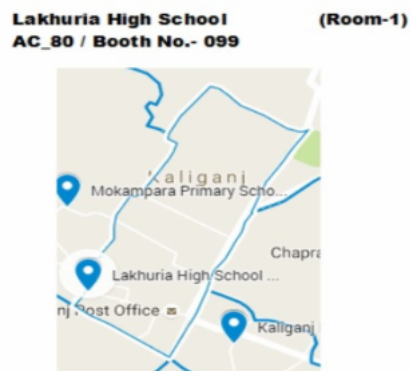

Google Map View