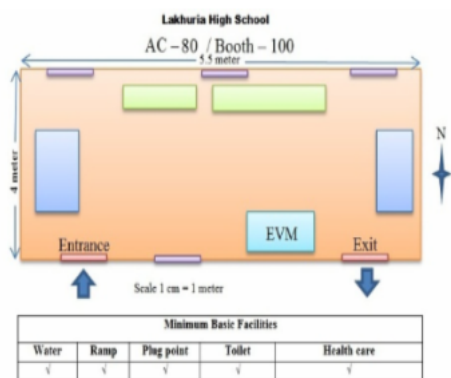

নির্বাচক নিবন্ধন আধিকারিকের স্বাক্ষর

Nazri Naksha

Google Map View

Polling Station Building Front View

Polling Station Front View

Cad View

Key MAP View

1 নাম : কাঞ্চন অধিকারী স্বামীর নাম: রঞ্জিত অধিকারী বাড়ির নং : n0045 বয়স : 67 লিঙ্গ : মহিলা	WB/11/072/030606	ফটো উপলব্ধ	2 নাম : যতন কর্মকার পিতার নাম: আশিষ কর্মকার বাড়ির নং : এন0053 বয়স : 26 লিঙ্গ : পুরুষ	THC2021160	ফটো উপলব্ধ	3 নাম : কৃষ্ণা কর্মকার স্বামীর নাম: সঞ্জিৎ কর্মকার বাড়ির নং : n0053 বয়স : 36 লিঙ্গ : মহিলা	THC1222454	ফটো উপলব্ধ
4 নাম : সঞ্জীত কর্মকার মায়ের নাম: মেনকা কর্মকার বাড়ির নং : n0053 বয়স : 35 লিঙ্গ : পুরুষ	THC1341999	ফটো উপলব্ধ	5 নাম : শিবশিষ কর্মকার মায়ের নাম: মেনকা কর্মকার বাড়ির নং : n0053 বয়স : 38 লিঙ্গ : পুরুষ	THC1341981	ফটো উপলব্ধ	6 নাম : মামনি (সর্দার)কর্মকার স্বামীর নাম: শিবশিষ কর্মকার বাড়ির নং : n0053 বয়স : 41 লিঙ্গ : মহিলা	THC1524818	ফটো উপলব্ধ
7 নাম : রানী কর্মকার স্বামীর নাম: আশিষ কর্মকার বাড়ির নং : n0053 বয়স : 40 লিঙ্গ : মহিলা	THC1222140	ফটো উপলব্ধ	8 নাম : আশিষ কর্মকার পিতার নাম: দুলাল কর্মকার বাড়ির নং : n0053 বয়স : 50 লিঙ্গ : পুরুষ	WB/11/072/030836	ফটো উপলব্ধ	9 নাম : মালতী ঘোষ পিতার নাম: ধীরেন ঘোষ বাড়ির নং : n0012 বয়স : 51 লিঙ্গ : মহিলা	WB/11/072/030502	ফটো উপলব্ধ
10 নাম : মিতু ঘোষ স্বামীর নাম: সাধন ঘোষ বাড়ির নং : n0012 বয়স : 49 লিঙ্গ : মহিলা	WB/11/072/030184	ফটো উপলব্ধ	11 নাম : সাধন ঘোষ পিতার নাম: ধীরেন ঘোষ বাড়ির নং : n0012 বয়স : 56 লিঙ্গ : পুরুষ	MVQ2249423	ফটো উপলব্ধ	12 নাম : রাখহরি ঘোষ পিতার নাম: সন্ন্যাসী ঘোষ বাড়ির নং : n0006 বয়স : 36 লিঙ্গ : পুরুষ	THC0449744	ফটো উপলব্ধ
13 নাম : হরি সাধন ঘোষ পিতার নাম: সন্ন্যাসী ঘোষ বাড়ির নং : n0006 বয়স : 39 লিঙ্গ : পুরুষ	MVQ2474328	ফটো উপলব্ধ	14 নাম : তুলসী ঘোষ স্বামীর নাম: সন্ন্যাসী ঘোষ বাড়ির নং : n0006 বয়স : 61 লিঙ্গ : মহিলা	WB/11/072/030503	ফটো উপলব্ধ	15 নাম : সন্ন্যাসী ঘোষ পিতার নাম: রাধেশ্যাম ঘোষ বাড়ির নং : n0006 বয়স : 67 লিঙ্গ : পুরুষ	WB/11/072/030790	ফটো উপলব্ধ
16 নাম : বাপী ঘোষ পিতার নাম: ভীষ্ম ঘোষ বাড়ির নং : n0002 বয়স : 31 লিঙ্গ : পুরুষ	THC1631688	ফটো উপলব্ধ	17 নাম : রাখী ঘোষ স্বামীর নাম: নবকুমার ঘোষ বাড়ির নং : n0002 বয়স : 37 লিঙ্গ : মহিলা	THC1222561	ফটো উপলব্ধ	18 নাম : নবকুমার ঘোষ পিতার নাম: ভীষ্ম ঘোষ বাড়ির নং : n0002 বয়স : 42 লিঙ্গ : পুরুষ	THC0449538	ফটো উপলব্ধ
19 নাম : আরতি ঘোষ স্বামীর নাম: ভীষ্ম ঘোষ বাড়ির নং : n0002 বয়স : 70 লিঙ্গ : মহিলা	MVQ2577112	ফটো উপলব্ধ	20 নাম : বিকাশ ঘোষ পিতার নাম: বর্ধকিম ঘোষ বাড়ির নং : n0123 বয়স : 45 লিঙ্গ : পুরুষ	MVQ1381359	ফটো উপলব্ধ	21 নাম : গৌবর ঘোষ পিতার নাম: দুর্ধো ঘোষ বাড়ির নং : n0120 বয়স : 59 লিঙ্গ : পুরুষ	WB/11/072/030519	ফটো উপলব্ধ
22 নাম : অমিতাভ ঘোষ পিতার নাম: চিত্তারাম ঘোষ বাড়ির নং : n0119 বয়স : 33 লিঙ্গ : পুরুষ	THC1341825	ফটো উপলব্ধ	23 নাম : নিভা ঘোষ স্বামীর নাম: চিত্তারাম ঘোষ বাড়ির নং : n0119 বয়স : 64 লিঙ্গ : মহিলা	WB/11/072/075225	ফটো উপলব্ধ	24 নাম : অসীম ঘোষ পিতার নাম: ভীষ্মদেব ঘোষ বাড়ির নং : n0117 বয়স : 41 লিঙ্গ : পুরুষ	THC1341577	ফটো উপলব্ধ
25 নাম : অশোকা ঘোষ স্বামীর নাম: মেঘনাথ ঘোষ বাড়ির নং : n0117 বয়স : 52 লিঙ্গ : মহিলা	MVQ2249464	ফটো উপলব্ধ	26 নাম : অসিতা ঘোষ পিতার নাম: ভীষ্ম ঘোষ বাড়ির নং : n0117 বয়স : 35 লিঙ্গ : পুরুষ	THC1222090	ফটো উপলব্ধ	27 নাম : সুচিত্রা ঘোষ স্বামীর নাম: ভীষ্ম ঘোষ বাড়ির নং : n0117 বয়স : 58 লিঙ্গ : মহিলা	WB/11/072/030237	ফটো উপলব্ধ
28 নাম : নন্দকিশোর ঘোষ পিতার নাম: পঞ্চানন ঘোষ বাড়ির নং : n0031 বয়স : 58 লিঙ্গ : পুরুষ	WB/11/072/030292	ফটো উপলব্ধ	29 নাম : সোমনাথ ঘোষ পিতার নাম: প্রকাশ ঘোষ বাড়ির নং : n0031 বয়স : 31 লিঙ্গ : পুরুষ	THC1524636	ফটো উপলব্ধ	30 নাম : সুষময়ী ঘোষ স্বামীর নাম: প্রকাশ ঘোষ বাড়ির নং : n0031 বয়স : 58 লিঙ্গ : মহিলা	MVQ1380658	ফটো উপলব্ধ