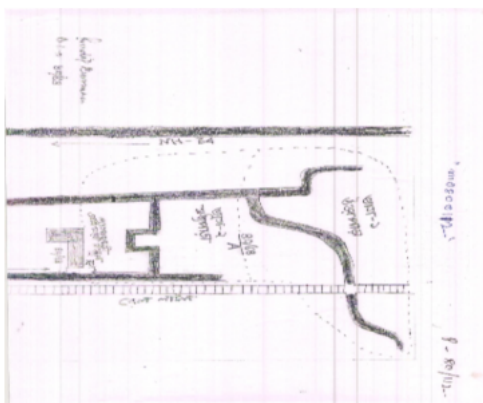

Nazri Naksha