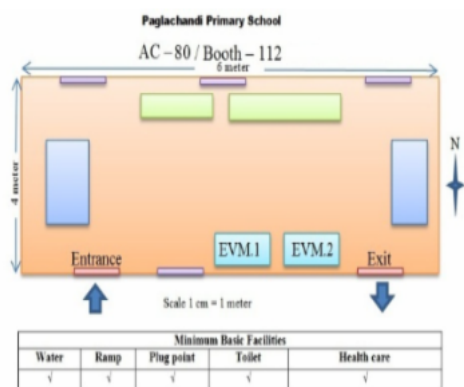

নির্বাচক নিবন্ধন আধিকারিকের স্বাক্ষর

Nazri Naksha

Google Map View

Paglachandi Primary School (Room-1)
AC_80 / Booth No.- 112

Polling Station Building Front View

Polling Station Front View

Cad View

Key MAP View