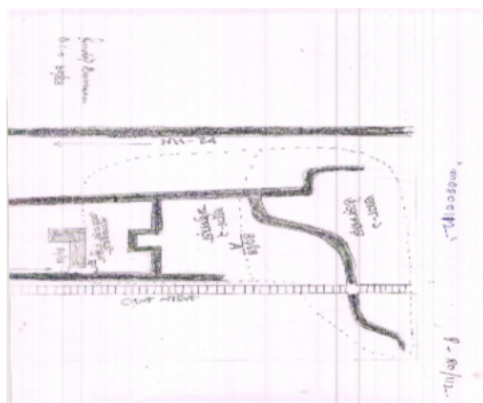

Nazri Naksha