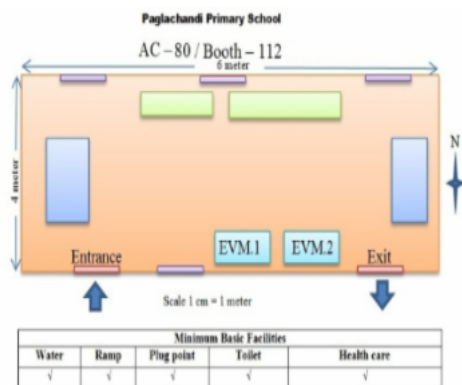

নির্বাচক নিবন্ধন আধিকারিকের স্বাক্ষর

Nazri Naksha

Google Map View

Paglachandi Primary School (Room-1)  
AC\_80 / Booth No.- 112

Polling Station Building Front View

Polling Station Front View

Cad View

Key MAP View