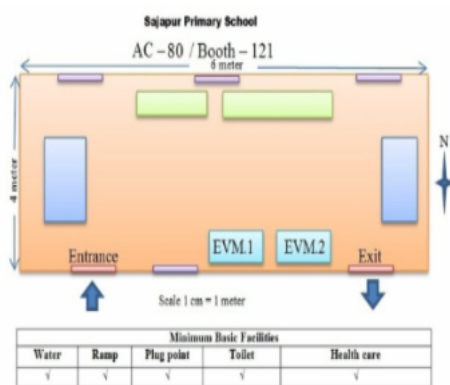

নির্বাচক নিবন্ধন আধিকারিকের স্বাক্ষর

Nazri Naksha

Google Map View

Polling Station Building Front View

Polling Station Front View

Cad View

Key MAP View

1 নাম : শ্রীবাস হাজারা পিতার নাম: জয়দেব হাজারা বাড়ির নং : n0211 বয়স : 42 লিঙ্গ : মহিলা	THC1199017 ফটো উপলব্ধ	2 নাম : ধনঞ্জয় ঘোষ পিতার নাম: অরবিন্দু ঘোষ বাড়ির নং : n0099 বয়স : 63 লিঙ্গ : পুরুষ	THC2619534 ফটো উপলব্ধ	3 নাম : গৌতম কুমার ঘোষ পিতার নাম: অরবিন্দু ঘোষ বাড়ির নং : n0100 বয়স : 45 লিঙ্গ : পুরুষ	THC2162717 ফটো উপলব্ধ
4 নাম : পূজা মন্ডল ঘোষ স্বামীর নাম: শুভজিৎ ঘোষ বাড়ির নং : এন0037 বয়স : 24 লিঙ্গ : মহিলা	THC2507051 ফটো উপলব্ধ	5 নাম : শিল্পিতা ঘোষ পিতার নাম: সুভাষ চন্দ্র ঘোষ বাড়ির নং : এন0051 বয়স : 25 লিঙ্গ : মহিলা	THC2507002 ফটো উপলব্ধ	6 নাম : আশুতোষ ঘোষ পিতার নাম: স্বরজিৎ ঘোষ বাড়ির নং : এন0037 বয়স : 23 লিঙ্গ : পুরুষ	THC2506038 ফটো উপলব্ধ
7 নাম : রনজিৎ ঘোষ পিতার নাম: মনোজিৎ ঘোষ বাড়ির নং : এন0038 বয়স : 23 লিঙ্গ : পুরুষ	THC2507143 ফটো উপলব্ধ	8 নাম : মনিকা ঘোষ পিতার নাম: মনোজিৎ ঘোষ বাড়ির নং : এন0038 বয়স : 26 লিঙ্গ : মহিলা	THC2043370 ফটো উপলব্ধ	9 নাম : ফোচন ঘোষ স্বামীর নাম: কৈলাশ ঘোষ বাড়ির নং : এন0048 বয়স : 29 লিঙ্গ : মহিলা	THC2043040 ফটো উপলব্ধ
10 নাম : প্রিয়া ঘোষ স্বামীর নাম: তনয় ঘোষ বাড়ির নং : এন0048 বয়স : 26 লিঙ্গ : মহিলা	THC2086049 ফটো উপলব্ধ	11 নাম : শ্রাবনী ঘোষ স্বামীর নাম: দীপঙ্কর ঘোষ বাড়ির নং : n0007 বয়স : 31 লিঙ্গ : মহিলা	THC1531946 ফটো উপলব্ধ	12 নাম : সুসীতা ঘোষ স্বামীর নাম: প্রসেনজিৎ ঘোষ বাড়ির নং : n0001 বয়স : 30 লিঙ্গ : মহিলা	THC2336519 ফটো উপলব্ধ
13 নাম : সুব্রত ঘোষ পিতার নাম: সুবোল ঘোষ বাড়ির নং : n0051 বয়স : 50 লিঙ্গ : পুরুষ	THC2163087 ফটো উপলব্ধ	14 নাম : মিঠু ঘোষ স্বামীর নাম: প্রভাত ঘোষ বাড়ির নং : n0051 বয়স : 43 লিঙ্গ : মহিলা	MVQ2337509 ফটো উপলব্ধ	15 নাম : উন্নতি ঘোষ স্বামীর নাম: সুখেন ঘোষ বাড়ির নং : n0110 বয়স : 46 লিঙ্গ : মহিলা	MVQ2715118 ফটো উপলব্ধ
16 নাম : সুখেন ঘোষ পিতার নাম: গোপাল ঘোষ বাড়ির নং : n0110 বয়স : 59 লিঙ্গ : পুরুষ	WB/11/072/261221 ফটো উপলব্ধ	17 নাম : বিষ্ণুপ্রিয়া ঘোষ পিতার নাম: মেঘনাথ ঘোষ বাড়ির নং : n0109 বয়স : 34 লিঙ্গ : মহিলা	THC1435775 ফটো উপলব্ধ	18 নাম : রমা ঘোষ স্বামীর নাম: মেঘনাথ ঘোষ বাড়ির নং : n0109 বয়স : 55 লিঙ্গ : মহিলা	WB/11/072/261254 ফটো উপলব্ধ
19 নাম : মেঘনাথ ঘোষ পিতার নাম: বাবুরাম ঘোষ বাড়ির নং : n0109 বয়স : 58 লিঙ্গ : পুরুষ	WB/11/072/261302 ফটো উপলব্ধ	20 নাম : মামনী ঘোষ স্বামীর নাম: দিলীপ ঘোষ বাড়ির নং : n0110 বয়স : 43 লিঙ্গ : মহিলা	THC1230465 ফটো উপলব্ধ	21 নাম : মৌসুমী ঘোষ স্বামীর নাম: প্রনব ঘোষ বাড়ির নং : n0002 বয়স : 40 লিঙ্গ : মহিলা	MVQ2345635 ফটো উপলব্ধ
22 নাম : প্রনব ঘোষ পিতার নাম: মদন ঘোষ বাড়ির নং : n0002 বয়স : 48 লিঙ্গ : পুরুষ	MVQ2715076 ফটো উপলব্ধ	23 নাম : সুমিত্রা ঘোষ অন্যান্য: মদন ঘোষ বাড়ির নং : n0002 বয়স : 60 লিঙ্গ : মহিলা	THC2163459 ফটো উপলব্ধ	24 নাম : প্রসেনজিৎ ঘোষ পিতার নাম: শৈলেন্দ্র ঘোষ বাড়ির নং : n0001 বয়স : 36 লিঙ্গ : পুরুষ	MVQ2714962 ফটো উপলব্ধ
25 নাম : শৈলেন্দ্র ঘোষ পিতার নাম: অহিভূষণ ঘোষ বাড়ির নং : n0001 বয়স : 67 লিঙ্গ : পুরুষ	WB/11/072/261261 ফটো উপলব্ধ	26 নাম : নীলকমল ঘোষ পিতার নাম: গোপাল ঘোষ বাড়ির নং : n0039 বয়স : 66 লিঙ্গ : পুরুষ	WB/11/072/261330 ফটো উপলব্ধ	27 নাম : নূপুর ঘোষ স্বামীর নাম: গৌতম কুমার ঘোষ বাড়ির নং : n0100 বয়স : 47 লিঙ্গ : মহিলা	THC1230424 ফটো উপলব্ধ
28 নাম : সঞ্জয় ঘোষ পিতার নাম: ধনঞ্জয় ঘোষ বাড়ির নং : n0099 বয়স : 32 লিঙ্গ : পুরুষ	THC1435742 ফটো উপলব্ধ	29 নাম : বালিকা ঘোষ স্বামীর নাম: কৃষ্ণ ঘোষ বাড়ির নং : n0099 বয়স : 46 লিঙ্গ : মহিলা	MVQ1429406 ফটো উপলব্ধ	30 নাম : কৃষ্ণ ঘোষ পিতার নাম: অরবিন্দু ঘোষ বাড়ির নং : n0099 বয়স : 54 লিঙ্গ : পুরুষ	WB/11/072/261307 ফটো উপলব্ধ