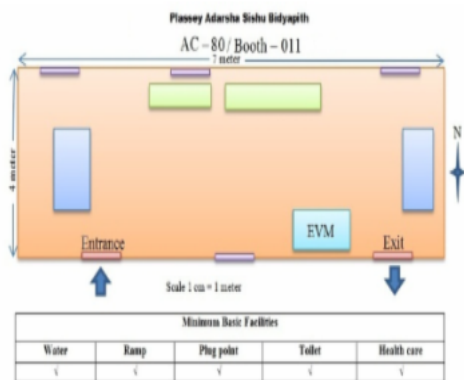

নির্বাচক নিবন্ধন আধিকারিকের স্বাক্ষর

Nazri Naksha

Google Map View

Plassey Adarsha Sishu Bidyapith (Room-2)
AC_80 / Booth No.- 011

Polling Station Building Front View

Polling Station Front View

Cad View

Key MAP View