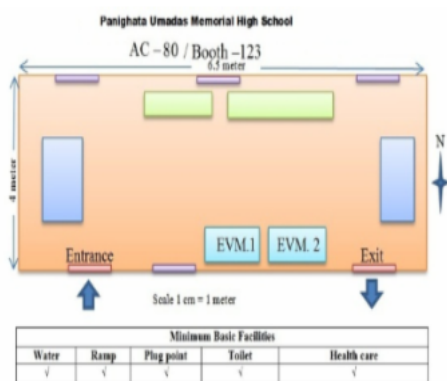

নির্বাচক নিবন্ধন আধিকারিকের স্বাক্ষর

Nazri Naksha

Google Map View

Panighata Umadas Memorial High School (Room-1)
AC_80 / Booth No.- 123

Polling Station Building Front View

Polling Station Front View

Cad View