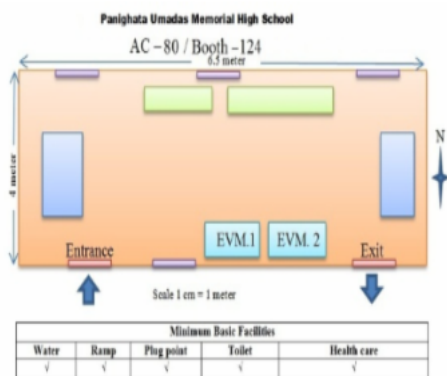

নির্বাচক নিবন্ধন আধিকারিকের স্বাক্ষর

Nazri Naksha

Google Map View

Panighata Umadas Memorial High School (Room-2)  
AC\_80 / Booth No.- 124

Polling Station Building Front View

Polling Station Front View

Cad View