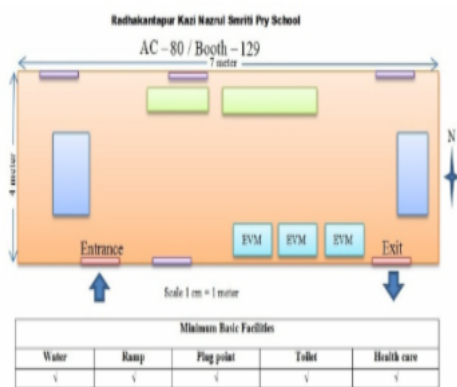

নির্বাচক নিবন্ধন আধিকারিকের স্বাক্ষর

Nazri Naksha

Google Map View

Radhakantapur Kazi Nazrul Smriti Pry School (Room-1)
AC_80 / Booth No.- 129

Polling Station Building Front View

Polling Station Front View

Cad View