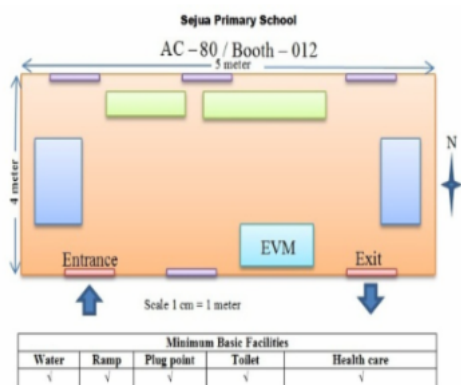

নির্বাচক নিবন্ধন আধিকারিকের স্বাক্ষর

Nazri Naksha

Google Map View

Polling Station Building Front View

Polling Station Front View

Cad View

Key MAP View

1	THC1404177	নাম : রুমু কুন্ডু পিতার নাম: বিশ্বনাথ কুন্ডু বাড়ির নং : n0159 বয়স : 34 লিঙ্গ : মহিলা	ফটো উপলব্ধ	2	THC1878396	নাম : সাহেব কর্মকার পিতার নাম: মদন কর্মকার বাড়ির নং : n0002 বয়স : 28 লিঙ্গ : পুরুষ	ফটো উপলব্ধ	3	THC2405033	নাম : রূপালী দাস স্বামীর নাম: সমর দাস বাড়ির নং : N0003 বয়স : 24 লিঙ্গ : মহিলা	ফটো উপলব্ধ
4	THC2523942	নাম : পলি কর্মকার স্বামীর নাম: সুরেশ কর্মকার বাড়ির নং : এন0002 বয়স : 24 লিঙ্গ : মহিলা	ফটো উপলব্ধ	5	THC2121077	নাম : তলসী কর্মকার স্বামীর নাম: খগেন্দ্রনাথ কর্মকার বাড়ির নং : n0002 বয়স : 20 লিঙ্গ : মহিলা	ফটো উপলব্ধ	6	MVQ2283513	নাম : অঞ্জনা কর্মকার স্বামীর নাম: বাপী কর্মকার বাড়ির নং : n0081 বয়স : 42 লিঙ্গ : মহিলা	ফটো উপলব্ধ
7	MVQ2226173	নাম : বাপী কর্মকার পিতার নাম: গনেশ কর্মকার বাড়ির নং : n0081 বয়স : 43 লিঙ্গ : পুরুষ	ফটো উপলব্ধ	8	WB/11/072/120208	নাম : গনেশ কর্মকার পিতার নাম: বহুবল্লভ কর্মকার বাড়ির নং : n0081 বয়স : 59 লিঙ্গ : পুরুষ	ফটো উপলব্ধ	9	THC1590231	নাম : বুল্টি কর্মকার স্বামীর নাম: গৌতম কর্মকার বাড়ির নং : n0010 বয়স : 33 লিঙ্গ : মহিলা	ফটো উপলব্ধ
10	MVQ2226074	নাম : গৌতম কর্মকার মায়ের নাম: গীতারানী কর্মকার বাড়ির নং : n0010 বয়স : 41 লিঙ্গ : পুরুষ	ফটো উপলব্ধ	11	WB/11/072/120438	নাম : মনোজ কর্মকার পিতার নাম: হরিনারায়ন কর্মকার বাড়ির নং : n0010 বয়স : 49 লিঙ্গ : পুরুষ	ফটো উপলব্ধ	12	WB/11/072/120086	নাম : লতিকা কর্মকার স্বামীর নাম: মহাদেব কর্মকার বাড়ির নং : n0005 বয়স : 59 লিঙ্গ : মহিলা	ফটো উপলব্ধ
13	MVQ2282192	নাম : নমিতা কর্মকার স্বামীর নাম: বিশ্বনাথ কর্মকার বাড়ির নং : n0004 বয়স : 50 লিঙ্গ : মহিলা	ফটো উপলব্ধ	14	WB/11/072/120404	নাম : বিশ্বনাথ কর্মকার পিতার নাম: হরিনারায়ন কর্মকার বাড়ির নং : n0004 বয়স : 55 লিঙ্গ : পুরুষ	ফটো উপলব্ধ	15	THC1401470	নাম : সমর দাস পিতার নাম: সনাতন দাস বাড়ির নং : n0003 বয়স : 32 লিঙ্গ : পুরুষ	ফটো উপলব্ধ
16	THC2120764	নাম : আরতি কর্মকার স্বামীর নাম: সাধন চন্দ্র কর্মকার বাড়ির নং : n0003 বয়স : 64 লিঙ্গ : মহিলা	ফটো উপলব্ধ	17	THC2120731	নাম : সাধন চন্দ্র কর্মকার পিতার নাম: খগেন্দ্রনাথ কর্মকার বাড়ির নং : n0003 বয়স : 71 লিঙ্গ : পুরুষ	ফটো উপলব্ধ	18	THC2121085	নাম : সুচিত্রা কর্মকার স্বামীর নাম: মদন কর্মকার বাড়ির নং : n0002 বয়স : 51 লিঙ্গ : মহিলা	ফটো উপলব্ধ
19	THC2121069	নাম : মদন কর্মকার পিতার নাম: খগেন্দ্রনাথ কর্মকার বাড়ির নং : n0002 বয়স : 54 লিঙ্গ : পুরুষ	ফটো উপলব্ধ	20	MVQ2484400	নাম : সুরেশ কর্মকার পিতার নাম: শান্তি কর্মকার বাড়ির নং : n0002 বয়স : 38 লিঙ্গ : পুরুষ	ফটো উপলব্ধ	21	THC2120756	নাম : মায়ী কর্মকার স্বামীর নাম: শান্তি কর্মকার বাড়ির নং : n0002 বয়স : 50 লিঙ্গ : মহিলা	ফটো উপলব্ধ
22	THC2120749	নাম : শান্তি কর্মকার পিতার নাম: খগেন্দ্রনাথ কর্মকার বাড়ির নং : n0002 বয়স : 65 লিঙ্গ : পুরুষ	ফটো উপলব্ধ	23	THC2406148	নাম : সূজাতা কর্মকার মন্ডল স্বামীর নাম: বিপদ উজ্জ্বল মন্ডল বাড়ির নং : N00112 বয়স : 24 লিঙ্গ : মহিলা	ফটো উপলব্ধ	24	THC1744259	নাম : উত্তরা কর্মকার মন্ডল স্বামীর নাম: চন্ডিচরণ মন্ডল বাড়ির নং : n0147 বয়স : 29 লিঙ্গ : মহিলা	ফটো উপলব্ধ
25	THC2522423	নাম : অরিজিৎ গোস্বামী পিতার নাম: আসীমানন্দ গোস্বামী বাড়ির নং : এন0093 বয়স : 23 লিঙ্গ : পুরুষ	ফটো উপলব্ধ	26	THC2121515	নাম : জয়া গোস্বামী স্বামীর নাম: আসীমানন্দ গোস্বামী বাড়ির নং : n0093 বয়স : 50 লিঙ্গ : মহিলা	ফটো উপলব্ধ	27	FJN2343598	নাম : বর্ণালী গোস্বামী স্বামীর নাম: স্বপন গোস্বামী বাড়ির নং : n0093 বয়স : 43 লিঙ্গ : মহিলা	ফটো উপলব্ধ
28	WB/11/072/120167	নাম : স্বপন গোস্বামী পিতার নাম: কিশোরী গোস্বামী বাড়ির নং : n0093 বয়স : 53 লিঙ্গ : পুরুষ	ফটো উপলব্ধ	29	THC2120798	নাম : অলোকা গোস্বামী স্বামীর নাম: অনুপ গোস্বামী বাড়ির নং : n0093 বয়স : 59 লিঙ্গ : মহিলা	ফটো উপলব্ধ	30	THC2120806	নাম : অনুপ গোস্বামী পিতার নাম: কিশোরী গোস্বামী বাড়ির নং : n0093 বয়স : 60 লিঙ্গ : পুরুষ	ফটো উপলব্ধ