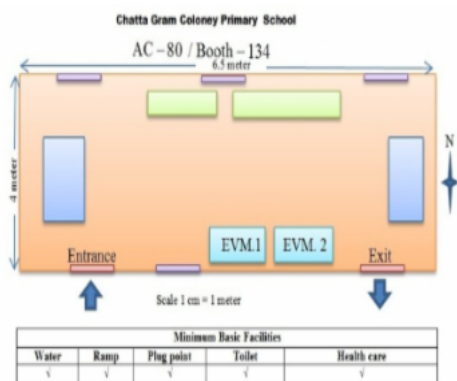

নির্বাচক নিবন্ধন আধিকারিকের স্বাক্ষর

Nazri Naksha

Google Map View

Chatta Gram Coloney Primary School (Room-1)
AC_80 / Booth No.- 134

Polling Station Building Front View

Polling Station Front View

Cad View

Key MAP View