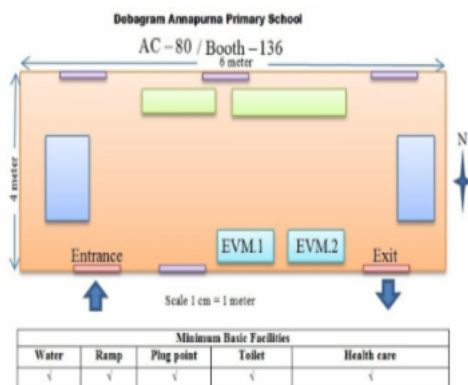

নির্বাচক নিবন্ধন আধিকারিকের স্বাক্ষর

Nazri Naksha

Google Map View

Debagram Annapurna Primary School (Room-1)
AC_80 / Booth No.- 136

Polling Station Building Front View

Polling Station Front View

Cad View

Key MAP View