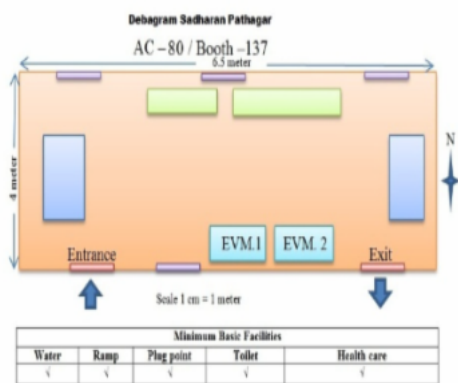

নির্বাচক নিবন্ধন আধিকারিকের স্বাক্ষর

Nazri Naksha

Google Map View

Polling Station Building Front View

Polling Station Front View

Cad View

Key MAP View

1 নাম : শচীন সরকার পিতার নাম: সত্যীশ সরকার বাড়ির নং : n0212 বয়স : 59 লিঙ্গ : পুরুষ	THC2248896 ফটো উপলব্ধ	2 নাম : সম্রাট সরকার পিতার নাম: শচীন সরকার বাড়ির নং : n0212 বয়স : 29 লিঙ্গ : পুরুষ	THC1740729 ফটো উপলব্ধ	3 নাম : প্রিয়ান্বিতা (আর্চার্য) ভট্টাচার্য স্বামীর নাম: বিধান আর্চার্য বাড়ির নং : n0233 বয়স : 34 লিঙ্গ : মহিলা	THC1871474 ফটো উপলব্ধ
4 নাম : শুভজিৎ অধিকারী পিতার নাম: সুকান্ত অধিকারী বাড়ির নং : n0172 বয়স : 24 লিঙ্গ : পুরুষ	THC2320356 ফটো উপলব্ধ	5 নাম : শ্রাবণী অধিকারী স্বামীর নাম: বিশ্বেজিৎ অধিকারী বাড়ির নং : n0011 বয়স : 52 লিঙ্গ : মহিলা	MVQ1586650 ফটো উপলব্ধ	6 নাম : মেহা অধিকারী পিতার নাম: বিশ্বেজিৎ অধিকারী বাড়ির নং : এন0010 বয়স : 25 লিঙ্গ : মহিলা	THC2071983 ফটো উপলব্ধ
7 নাম : নন্দ অধিকারী পিতার নাম: নিতাই অধিকারী বাড়ির নং : n0202 বয়স : 24 লিঙ্গ : পুরুষ	THC2320240 ফটো উপলব্ধ	8 নাম : কাকলী অধিকারী স্বামীর নাম: সুকুমার অধিকারী বাড়ির নং : n0011 বয়স : 49 লিঙ্গ : মহিলা	THC2326858 ফটো উপলব্ধ	9 নাম : সুকুমার অধিকারী পিতার নাম: যশোদা অধিকারী বাড়ির নং : n0011 বয়স : 57 লিঙ্গ : পুরুষ	THC2626869 ফটো উপলব্ধ
10 নাম : বিশ্বেজিৎ অধিকারী পিতার নাম: নিত্যানন্দ অধিকারী বাড়ির নং : n0010 বয়স : 57 লিঙ্গ : পুরুষ	THC2612844 ফটো উপলব্ধ	11 নাম : মনিকা অধিকারী স্বামীর নাম: শঙ্কর অধিকারী বাড়ির নং : n0013 বয়স : 50 লিঙ্গ : মহিলা	WB/11/072/576013 ফটো উপলব্ধ	12 নাম : সুভাষ অধিকারী পিতার নাম: গৌরাজ অধিকারী বাড়ির নং : n0013 বয়স : 55 লিঙ্গ : পুরুষ	WB/11/072/576283 ফটো উপলব্ধ
13 নাম : সুকান্ত অধিকারী পিতার নাম: সুশান্ত অধিকারী বাড়ির নং : n0172 বয়স : 59 লিঙ্গ : পুরুষ	THC2248839 ফটো উপলব্ধ	14 নাম : ঝর্ণা অধিকারী স্বামীর নাম: সুকান্ত অধিকারী বাড়ির নং : n0172 বয়স : 54 লিঙ্গ : মহিলা	WB/11/072/237394 ফটো উপলব্ধ	15 নাম : শুভঙ্কর অধিকারী পিতার নাম: সুকুমার অধিকারী বাড়ির নং : n0011 বয়স : 30 লিঙ্গ : পুরুষ	THC1643659 ফটো উপলব্ধ
16 নাম : নন্দিতা অধিকারী পিতার নাম: নিতাই অধিকারী বাড়ির নং : n0202 বয়স : 29 লিঙ্গ : মহিলা	THC1740687 ফটো উপলব্ধ	17 নাম : মালতী অধিকারী স্বামীর নাম: নিতাই অধিকারী বাড়ির নং : n0202 বয়স : 51 লিঙ্গ : মহিলা	MVQ2450690 ফটো উপলব্ধ	18 নাম : নিতাই অধিকারী পিতার নাম: প্রিয়লাল অধিকারী বাড়ির নং : n0202 বয়স : 54 লিঙ্গ : পুরুষ	MVQ2760734 ফটো উপলব্ধ
19 নাম : শঙ্কর অধিকারী পিতার নাম: গৌরাজ অধিকারী বাড়ির নং : n0013 বয়স : 59 লিঙ্গ : পুরুষ	WB/11/072/576028 ফটো উপলব্ধ	20 নাম : কৃষ্ণা অধিকারী স্বামীর নাম: বিমল চন্দ্র অধিকারী বাড়ির নং : n0012 বয়স : 63 লিঙ্গ : মহিলা	THC2721421 ফটো উপলব্ধ	21 নাম : বিমল চন্দ্র অধিকারী পিতার নাম: যশোদা জীবন অধিকারী বাড়ির নং : n0012 বয়স : 76 লিঙ্গ : পুরুষ	WB/11/072/576016 ফটো উপলব্ধ
22 নাম : সুমন অধিকারী পিতার নাম: সুকান্ত অধিকারী বাড়ির নং : n0247 বয়স : 26 লিঙ্গ : পুরুষ	THC1954510 ফটো উপলব্ধ	23 নাম : তনু অধিকারী পিতার নাম: শঙ্কর অধিকারী বাড়ির নং : n0251 বয়স : 26 লিঙ্গ : মহিলা	THC1954551 ফটো উপলব্ধ	24 নাম : শুভজিৎ কুণ্ডু পিতার নাম: অমল কুণ্ডু বাড়ির নং : n0023 বয়স : 44 লিঙ্গ : পুরুষ	MVQ2202349 ফটো উপলব্ধ
25 নাম : শিখা কুণ্ডু স্বামীর নাম: অমল কুণ্ডু বাড়ির নং : n0023 বয়স : 71 লিঙ্গ : মহিলা	WB/11/072/576501 ফটো উপলব্ধ	26 নাম : বিশ্বেজিত কুণ্ডু পিতার নাম: অমল কুণ্ডু বাড়ির নং : n0023 বয়স : 56 লিঙ্গ : পুরুষ	WB/11/072/576234 ফটো উপলব্ধ	27 নাম : অন্তরা দেব(কুণ্ডু) স্বামীর নাম: বিশ্বেজিৎ কুণ্ডু বাড়ির নং : n0023 বয়স : 45 লিঙ্গ : মহিলা	MVQ1594233 ফটো উপলব্ধ
28 নাম : অঞ্জলি কুণ্ডু পিতার নাম: বিমল কুণ্ডু বাড়ির নং : n0024 বয়স : 71 লিঙ্গ : মহিলা	WB/11/072/576181 ফটো উপলব্ধ	29 নাম : সোমনাথ কুণ্ডু পিতার নাম: শ্যামল কুণ্ডু বাড়ির নং : n0024 বয়স : 51 লিঙ্গ : পুরুষ	WB/11/072/576044 ফটো উপলব্ধ	30 নাম : স্বাতী কুণ্ডু স্বামীর নাম: সোমনাথ কুণ্ডু বাড়ির নং : n0024 বয়স : 44 লিঙ্গ : মহিলা	MVQ2445864 ফটো উপলব্ধ