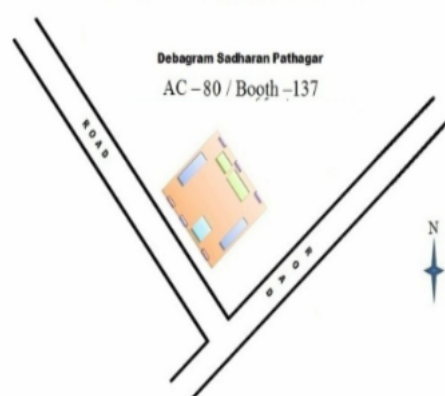

নির্বাচক নিবন্ধন আধিকারিকের স্বাক্ষর

Nazri Naksha

Google Map View

Polling Station Building Front View

Polling Station Front View

Cad View

Key MAP View

1 নাম : শচীন সরকার পিতার নাম: সত্যীশ সরকার বাড়ির নং : n0212 বয়স : 59 লিঙ্গ : পুরুষ	THC2248896 ফটো উপলব্ধ	2 নাম : সম্রাট সরকার পিতার নাম: শচীন সরকার বাড়ির নং : n0212 বয়স : 29 লিঙ্গ : পুরুষ	THC1740729 ফটো উপলব্ধ	3 নাম : প্রিয়ান্বিতা (আর্চার্য) ভট্টাচার্য স্বামীর নাম: বিধান আর্চার্য বাড়ির নং : n0233 বয়স : 34 লিঙ্গ : মহিলা	THC1871474 ফটো উপলব্ধ
4 নাম : শুভজিৎ অধিকারী পিতার নাম: সুকান্ত অধিকারী বাড়ির নং : n0172 বয়স : 24 লিঙ্গ : পুরুষ	THC2320356 ফটো উপলব্ধ	5 নাম : শ্রাবণী অধিকারী স্বামীর নাম: বিশ্বেজিৎ অধিকারী বাড়ির নং : n0011 বয়স : 52 লিঙ্গ : মহিলা	MVQ1586650 ফটো উপলব্ধ	6 নাম : মেহা অধিকারী পিতার নাম: বিশ্বেজিৎ অধিকারী বাড়ির নং : এন0010 বয়স : 25 লিঙ্গ : মহিলা	THC2071983 ফটো উপলব্ধ
7 নাম : নন্দ অধিকারী পিতার নাম: নিতাই অধিকারী বাড়ির নং : n0202 বয়স : 24 লিঙ্গ : পুরুষ	THC2320240 ফটো উপলব্ধ	8 নাম : কাকলী অধিকারী স্বামীর নাম: সুকুমার অধিকারী বাড়ির নং : n0011 বয়স : 49 লিঙ্গ : মহিলা	THC2326858 ফটো উপলব্ধ	9 নাম : সুকুমার অধিকারী পিতার নাম: যশোদা অধিকারী বাড়ির নং : n0011 বয়স : 57 লিঙ্গ : পুরুষ	THC2626869 ফটো উপলব্ধ
10 নাম : বিশ্বেজিৎ অধিকারী পিতার নাম: নিত্যানন্দ অধিকারী বাড়ির নং : n0010 বয়স : 57 লিঙ্গ : পুরুষ	THC2612844 ফটো উপলব্ধ	11 নাম : মনিকা অধিকারী স্বামীর নাম: শঙ্কর অধিকারী বাড়ির নং : n0013 বয়স : 50 লিঙ্গ : মহিলা	WB/11/072/576013 ফটো উপলব্ধ	12 নাম : সুভাষ অধিকারী পিতার নাম: গৌরাজ অধিকারী বাড়ির নং : n0013 বয়স : 55 লিঙ্গ : পুরুষ	WB/11/072/576283 ফটো উপলব্ধ
13 নাম : সুকান্ত অধিকারী পিতার নাম: সুশান্ত অধিকারী বাড়ির নং : n0172 বয়স : 59 লিঙ্গ : পুরুষ	THC2248839 ফটো উপলব্ধ	14 নাম : ঝর্ণা অধিকারী স্বামীর নাম: সুকান্ত অধিকারী বাড়ির নং : n0172 বয়স : 54 লিঙ্গ : মহিলা	WB/11/072/237394 ফটো উপলব্ধ	15 নাম : শুভঙ্কর অধিকারী পিতার নাম: সুকুমার অধিকারী বাড়ির নং : n0011 বয়স : 30 লিঙ্গ : পুরুষ	THC1643659 ফটো উপলব্ধ
16 নাম : নন্দিতা অধিকারী পিতার নাম: নিতাই অধিকারী বাড়ির নং : n0202 বয়স : 29 লিঙ্গ : মহিলা	THC1740687 ফটো উপলব্ধ	17 নাম : মালতী অধিকারী স্বামীর নাম: নিতাই অধিকারী বাড়ির নং : n0202 বয়স : 51 লিঙ্গ : মহিলা	MVQ2450690 ফটো উপলব্ধ	18 নাম : নিতাই অধিকারী পিতার নাম: প্রিয়লাল অধিকারী বাড়ির নং : n0202 বয়স : 54 লিঙ্গ : পুরুষ	MVQ2760734 ফটো উপলব্ধ
19 নাম : শঙ্কর অধিকারী পিতার নাম: গৌরাজ অধিকারী বাড়ির নং : n0013 বয়স : 59 লিঙ্গ : পুরুষ	WB/11/072/576028 ফটো উপলব্ধ	20 নাম : কৃষ্ণা অধিকারী স্বামীর নাম: বিমল চন্দ্র অধিকারী বাড়ির নং : n0012 বয়স : 63 লিঙ্গ : মহিলা	THC2721421 ফটো উপলব্ধ	21 নাম : বিমল চন্দ্র অধিকারী পিতার নাম: যশোদা জীবন অধিকারী বাড়ির নং : n0012 বয়স : 76 লিঙ্গ : পুরুষ	WB/11/072/576016 ফটো উপলব্ধ
22 নাম : সুমন অধিকারী পিতার নাম: সুকান্ত অধিকারী বাড়ির নং : n0247 বয়স : 26 লিঙ্গ : পুরুষ	THC1954510 ফটো উপলব্ধ	23 নাম : তনু অধিকারী পিতার নাম: শঙ্কর অধিকারী বাড়ির নং : n0251 বয়স : 26 লিঙ্গ : মহিলা	THC1954551 ফটো উপলব্ধ	24 নাম : শুভজিৎ কুণ্ডু পিতার নাম: অমল কুণ্ডু বাড়ির নং : n0023 বয়স : 44 লিঙ্গ : পুরুষ	MVQ2202349 ফটো উপলব্ধ
25 নাম : শিখা কুণ্ডু স্বামীর নাম: অমল কুণ্ডু বাড়ির নং : n0023 বয়স : 71 লিঙ্গ : মহিলা	WB/11/072/576501 ফটো উপলব্ধ	26 নাম : বিশ্বেজিত কুণ্ডু পিতার নাম: অমল কুণ্ডু বাড়ির নং : n0023 বয়স : 56 লিঙ্গ : পুরুষ	WB/11/072/576234 ফটো উপলব্ধ	27 নাম : অন্তরা দেব(কুণ্ডু) স্বামীর নাম: বিশ্বেজিৎ কুণ্ডু বাড়ির নং : n0023 বয়স : 45 লিঙ্গ : মহিলা	MVQ1594233 ফটো উপলব্ধ
28 নাম : অঞ্জলি কুণ্ডু পিতার নাম: বিমল কুণ্ডু বাড়ির নং : n0024 বয়স : 71 লিঙ্গ : মহিলা	WB/11/072/576181 ফটো উপলব্ধ	29 নাম : সোমনাথ কুণ্ডু পিতার নাম: শ্যামল কুণ্ডু বাড়ির নং : n0024 বয়স : 51 লিঙ্গ : পুরুষ	WB/11/072/576044 ফটো উপলব্ধ	30 নাম : স্বাতী কুণ্ডু স্বামীর নাম: সোমনাথ কুণ্ডু বাড়ির নং : n0024 বয়স : 44 লিঙ্গ : মহিলা	MVQ2445864 ফটো উপলব্ধ