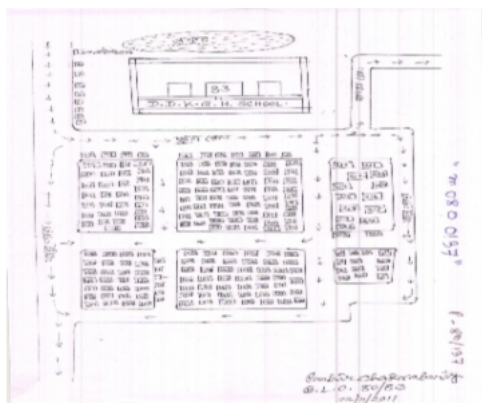

Nazri Naksha