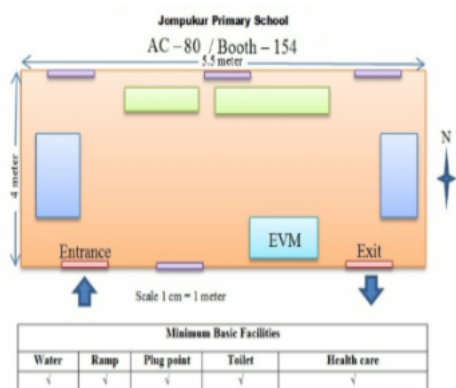

নির্বাচক নিবন্ধন আধিকারিকের স্বাক্ষর

Nazri Naksha

Google Map View

Jompukur Primary School (Room-2)
AC - 80 / Booth No - 154

Polling Station Building Front View

Polling Station Front View

Cad View

Key MAP View