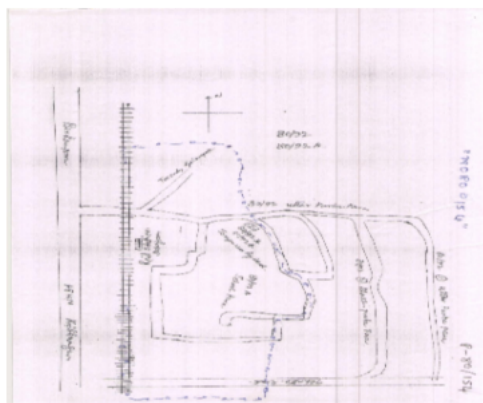

Nazri Naksha