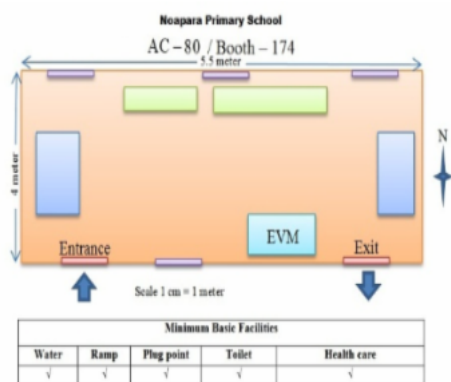

নির্বাচক নিবন্ধন আধিকারিকের স্বাক্ষর

Nazri Naksha

Google Map View

Polling Station Building Front View

Polling Station Front View

Cad View

Key MAP View

বিধানসভা নির্বাচনক্ষেত্রের নং, নাম : 80-কালীগঞ্জ
ভাগ নং, নাম : 1-হাটগাছা হিন্দুপাড়া,মুচিপাড়া