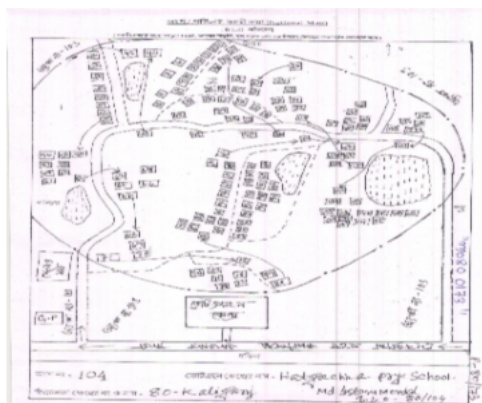

Nazri Naksha