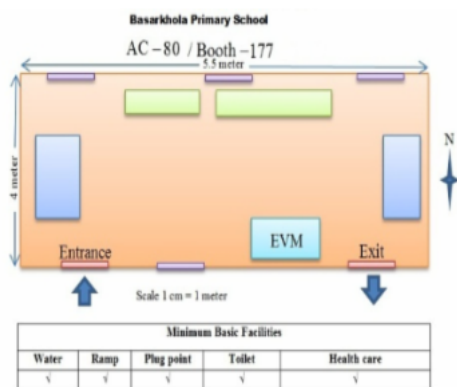

নির্বাচক নিবন্ধন আধিকারিকের স্বাক্ষর

Nazri Naksha

Google Map View

Basarkhola Primary School (Room-1)  
AC - 80 / Booth No - 177

Polling Station Building Front View

Polling Station Front View

Cad View

Key MAP View