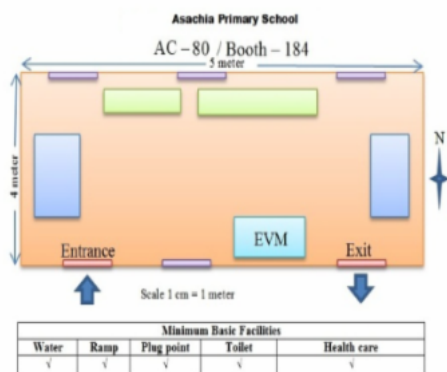

নির্বাচক নিবন্ধন আধিকারিকের স্বাক্ষর

Nazri Naksha

Google Map View

Polling Station Building Front View

Polling Station Front View

Cad View

Key MAP View

বিধানসভা নির্বাচনক্ষেত্রের নং, নাম : 80-কালীগঞ্জ
ভাগ নং, নাম : 1-আশাচিয়া দঃপাড়া(মুঃপাড়া)