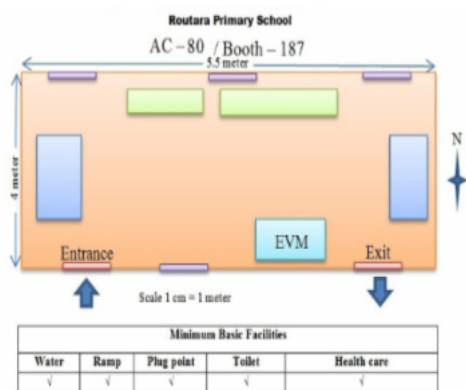

নির্বাচক নিবন্ধন আধিকারিকের স্বাক্ষর

Nazri Naksha

Google Map View

Polling Station Building Front View

Polling Station Front View

Cad View

Key MAP View

1 নাম : মোহ আতাউররহমান সেখ পিতার নাম: মজরুল রহমান সেখ বাড়ির নং : n0081 বয়স : 48 লিঙ্গ : পুরুষ	THC0792390 ফটো উপলব্ধ	2 নাম : হবিবুর রহমান সেখ পিতার নাম: মজরুল রহমান বাড়ির নং : n0081 বয়স : 41 লিঙ্গ : পুরুষ	MVQ1553759 ফটো উপলব্ধ	3 নাম : সোনালী খাতুন বিবি স্বামীর নাম: আনছার সেখ বাড়ির নং : n006 বয়স : 27 লিঙ্গ : মহিলা	THC1959154 ফটো উপলব্ধ
4 নাম : পারু খাতুন পিতার নাম: তকবীর সেখ বাড়ির নং : n0103 বয়স : 26 লিঙ্গ : মহিলা	THC1959162 ফটো উপলব্ধ	5 নাম : হাসনা বানু বিবি স্বামীর নাম: মহঃ মজরুল রহমান বাড়ির নং : n0081 বয়স : 65 লিঙ্গ : মহিলা	WB/11/072/345163 ফটো উপলব্ধ	#2 6 নাম : দিলরুবা খাতুন স্বামীর নাম: হাবিবুর রহমান সেখ বাড়ির নং : n0081 বয়স : 37 লিঙ্গ : মহিলা	MVQ2667269 ফটো উপলব্ধ
7 নাম : মাহিরুন খাতুন পিতার নাম: জালাই সেখ বাড়ির নং : N012 বয়স : 31 লিঙ্গ : মহিলা	THC1684919 ফটো উপলব্ধ	8 নাম : সামসুন নাহার খাতুন পিতার নাম: সাফাতুল্লা মন্ডল বাড়ির নং : n000 বয়স : 31 লিঙ্গ : মহিলা	THC1598291 ফটো উপলব্ধ	9 নাম : ময়না বিবি স্বামীর নাম: উয়ারেশ আলি মল্লিক বাড়ির নং : n0195 বয়স : 37 লিঙ্গ : মহিলা	MVQ2360618 ফটো উপলব্ধ
10 নাম : ভুলি খাতুন স্বামীর নাম: কালিমুদ্দিন সেখ বাড়ির নং : n0250 বয়স : 33 লিঙ্গ : মহিলা	THC1417310 ফটো উপলব্ধ	11 নাম : কুলসুম খাতুন পিতার নাম: হপিজুল মন্ডল বাড়ির নং : n0223 বয়স : 28 লিঙ্গ : মহিলা	THC1873504 ফটো উপলব্ধ	12 নাম : জেসমিনতারা বিবি স্বামীর নাম: সেরফুল সেখ বাড়ির নং : n0211 বয়স : 28 লিঙ্গ : মহিলা	THC1873389 ফটো উপলব্ধ
13 নাম : ফারহানা খাতুন পিতার নাম: বিল্লাল হোসেন মল্লিক বাড়ির নং : n075 বয়স : 27 লিঙ্গ : মহিলা	THC1959220 ফটো উপলব্ধ	14 নাম : মনিজা বিবি স্বামীর নাম: রাজ কুমার সেখ বাড়ির নং : n046 বয়স : 30 লিঙ্গ : মহিলা	THC1959246 ফটো উপলব্ধ	15 নাম : পারভিনা খাতুন স্বামীর নাম: ফুলচাঁদ সেখ বাড়ির নং : n0175 বয়স : 27 লিঙ্গ : মহিলা	THC1959253 ফটো উপলব্ধ
16 নাম : মোসাঃ নাসিমা খাতুন স্বামীর নাম: আতাউর রহমান সেখ বাড়ির নং : n0081 বয়স : 43 লিঙ্গ : মহিলা	MVQ2438315 ফটো উপলব্ধ	17 নাম : চুমকি খাতুন স্বামীর নাম: ইকবাল মন্ডল বাড়ির নং : এন0188 বয়স : 26 লিঙ্গ : মহিলা	THC2088763 ফটো উপলব্ধ	18 নাম : আসমিনা খাতুন পিতার নাম: জামাল সেখ বাড়ির নং : n0218 বয়স : 28 লিঙ্গ : মহিলা	THC1873454 ফটো উপলব্ধ
19 নাম : শিল্পা খাতুন পিতার নাম: ইসমাইল শেখ বাড়ির নং : n097 বয়স : 33 লিঙ্গ : মহিলা	THC1959279 ফটো উপলব্ধ	20 নাম : মছবা খাতুন স্বামীর নাম: টিটন মল্লিক বাড়ির নং : 0186 বয়স : 28 লিঙ্গ : মহিলা	THC1980002 ফটো উপলব্ধ	21 নাম : মোবারক হোসেন পিতার নাম: বাবলু সেখ বাড়ির নং : n00258 বয়স : 24 লিঙ্গ : পুরুষ	THC2317006 ফটো উপলব্ধ
22 নাম : রেহেনা বিবি স্বামীর নাম: সারাহত সেখ বাড়ির নং : n0087 বয়স : 50 লিঙ্গ : মহিলা	THC2310290 ফটো উপলব্ধ	23 নাম : ফয়জুল্লা সেখ পিতার নাম: কালু সেখ বাড়ির নং : n0025 বয়স : 60 লিঙ্গ : পুরুষ	WB/11/072/345480 ফটো উপলব্ধ	24 নাম : আনোয়ারা সেখ স্বামীর নাম: বাবলু সেখ বাড়ির নং : n0025 বয়স : 47 লিঙ্গ : মহিলা	MVQ2361772 ফটো উপলব্ধ
25 নাম : বাবলু সেখ পিতার নাম: ফয়জুল্লা সেখ বাড়ির নং : n0025 বয়স : 49 লিঙ্গ : পুরুষ	WB/11/072/345504 ফটো উপলব্ধ	26 নাম : হাওয়া বিবি স্বামীর নাম: রব্বানি সেখ বাড়ির নং : n0043 বয়স : 80 লিঙ্গ : মহিলা	THC2284115 ফটো উপলব্ধ	27 নাম : নিলুফা খাতুন বিবি স্বামীর নাম: হাবলু সেখ বাড়ির নং : n0215 বয়স : 30 লিঙ্গ : মহিলা	THC1873421 ফটো উপলব্ধ
28 নাম : সাবির হোসেন সেখ পিতার নাম: সারাহত সেখ বাড়ির নং : এন0087 বয়স : 22 লিঙ্গ : পুরুষ	THC2656791 ফটো উপলব্ধ	29 নাম : ভুলিনী বিবি স্বামীর নাম: সাকের সেখ বাড়ির নং : n0004 বয়স : 56 লিঙ্গ : মহিলা	THC2310761 ফটো উপলব্ধ	30 নাম : সালমা বিবি সেখ স্বামীর নাম: হায়দার আলি সেখ বাড়ির নং : n0194 বয়স : 37 লিঙ্গ : মহিলা	THC0841700 ফটো উপলব্ধ