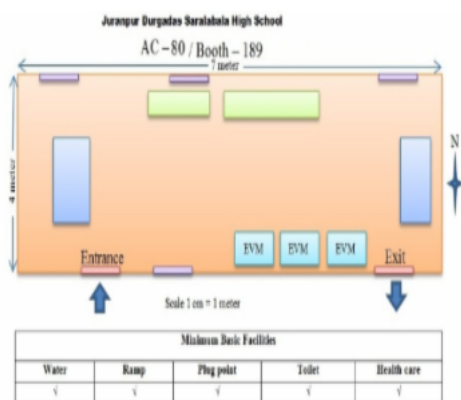

নির্বাচক নিবন্ধন আধিকারিকের স্বাক্ষর

Nazri Naksha

Google Map View

Polling Station Building Front View

Polling Station Front View

Cad View

Key MAP View

1	MVQ2233021	নাম : উচিলা বেওয়া স্বামীর নাম: সাইফুদ্দিন সেখ বাড়ির নং : n0040 বয়স : 55 লিঙ্গ : মহিলা	ফটো উপলব্ধ	2	WB/11/072/348810	নাম : দুলু সেখ পিতার নাম: সাইফুদ্দিন সেখ বাড়ির নং : n0040 বয়স : 53 লিঙ্গ : পুরুষ	ফটো উপলব্ধ	3	MVQ2362424	নাম : নারিজা বিবি স্বামীর নাম: দুলু সেখ বাড়ির নং : n0040 বয়স : 43 লিঙ্গ : মহিলা	ফটো উপলব্ধ
4	THC1873561	নাম : মনিজা খাতুন বিবি স্বামীর নাম: মোঃ পটল সেখ বাড়ির নং : n0113 বয়স : 32 লিঙ্গ : মহিলা	ফটো উপলব্ধ	5	HRL1530260	নাম : মনোয়ারা খাতুন স্বামীর নাম: ওবেদ আলী মল্লিক বাড়ির নং : n0110 বয়স : 53 লিঙ্গ : মহিলা	ফটো উপলব্ধ	6	THC2588184	নাম : আমানাত সেখ পিতার নাম: দুলু সেখ বাড়ির নং : এন0040 বয়স : 23 লিঙ্গ : পুরুষ	ফটো উপলব্ধ
7	THC1959592	নাম : ডালিয়া খাতুন মল্লিক স্বামীর নাম: রাজিব মল্লিক বাড়ির নং : N0062 বয়স : 28 লিঙ্গ : মহিলা	ফটো উপলব্ধ	8	THC1959808	নাম : জেসমিনা খাতুন স্বামীর নাম: বিলু সেখ বাড়ির নং : n0028 বয়স : 28 লিঙ্গ : মহিলা	ফটো উপলব্ধ	9	THC1959840	নাম : বিউটি খাতুন স্বামীর নাম: সোলেমান সেখ বাড়ির নং : n0011 বয়স : 30 লিঙ্গ : মহিলা	ফটো উপলব্ধ
10	THC1959857	নাম : সফিজা খাতুন স্বামীর নাম: জামিউল সেখ বাড়ির নং : n0038 বয়স : 28 লিঙ্গ : মহিলা	ফটো উপলব্ধ	11	THC1959865	নাম : আসমীরা খাতুন পিতার নাম: মোহর লাল সেখ বাড়ির নং : n0008 বয়স : 27 লিঙ্গ : মহিলা	ফটো উপলব্ধ	12	THC1959873	নাম : সারমানী খাতুন স্বামীর নাম: মাফুজ আলী সেখ বাড়ির নং : n0070 বয়স : 27 লিঙ্গ : মহিলা	ফটো উপলব্ধ
13	THC2011039	নাম : সান্তনা খাতুন পিতার নাম: সাহাজান সেখ বাড়ির নং : 70 বয়স : 26 লিঙ্গ : মহিলা	ফটো উপলব্ধ	14	THC2016574	নাম : রেশমিনা খাতুন পিতার নাম: আব্দুল গনি সেখ বাড়ির নং : n0049 বয়স : 26 লিঙ্গ : মহিলা	ফটো উপলব্ধ	15	THC2321982	নাম : সাগিরা খাতুন স্বামীর নাম: সজল মল্লিক বাড়ির নং : হু বয়স : 26 লিঙ্গ : মহিলা	ফটো উপলব্ধ
16	THC1959824	নাম : আরসিনা খাতুন স্বামীর নাম: রঞ্জিত মল্লিক বাড়ির নং : n0007 বয়স : 26 লিঙ্গ : মহিলা	ফটো উপলব্ধ	17	THC1959683	নাম : জাহেরা খাতুন স্বামীর নাম: আফিজুল সেখ বাড়ির নং : n0010 বয়স : 27 লিঙ্গ : মহিলা	ফটো উপলব্ধ	18	THC1959659	নাম : রেখা খাতুন বিবি স্বামীর নাম: আলী সেখ বাড়ির নং : N0013 বয়স : 28 লিঙ্গ : মহিলা	ফটো উপলব্ধ
19	THC2168490	নাম : মোহাম্মদ হাফিজুর রহমান সেখ পিতার নাম: মহঃ কাসেম আলী সেখ বাড়ির নং : n0048 বয়স : 52 লিঙ্গ : পুরুষ	ফটো উপলব্ধ	20	THC1750751	নাম : আমরাফুন বিবি স্বামীর নাম: সোবান সেখ বাড়ির নং : n0090 বয়স : 30 লিঙ্গ : মহিলা	ফটো উপলব্ধ	21	THC1873553	নাম : তাজমিনা বিবি স্বামীর নাম: আরিফুল সেখ বাড়ির নং : n0112 বয়স : 36 লিঙ্গ : মহিলা	ফটো উপলব্ধ
22	THC2319101	নাম : মহঃ হাবিবুর রহমান সেখ পিতার নাম: মহঃ কাসেম আলী সেখ বাড়ির নং : n0048 বয়স : 60 লিঙ্গ : পুরুষ	ফটো উপলব্ধ	23	THC2319895	নাম : রেহিনা বিবি স্বামীর নাম: আনিসুর রহমান বাড়ির নং : n0048 বয়স : 66 লিঙ্গ : মহিলা	ফটো উপলব্ধ	24	THC1959634	নাম : আসমা বিবি স্বামীর নাম: রফিকুল সেখ বাড়ির নং : N0084 বয়স : 26 লিঙ্গ : মহিলা	ফটো উপলব্ধ
25	THC1833862	নাম : জারিয়া বিবি স্বামীর নাম: আব্দুর রহমান বাড়ির নং : n0048 বয়স : 37 লিঙ্গ : মহিলা	ফটো উপলব্ধ	26	XUW1677343	নাম : লাজিনা খাতুন স্বামীর নাম: মতিবুর রহমান বাড়ির নং : এন0048 বয়স : 29 লিঙ্গ : মহিলা	ফটো উপলব্ধ	27	THC2323434	নাম : আতিবুর রহমান পিতার নাম: মোজিবুর রহমান সেখ বাড়ির নং : n0048 বয়স : 24 লিঙ্গ : পুরুষ	ফটো উপলব্ধ
28	MVQ155200	নাম : মোঃ জিল্লুর রহমান সেখ পিতার নাম: কাসেম আলী সেখ বাড়ির নং : n0048 বয়স : 43 লিঙ্গ : পুরুষ	ফটো উপলব্ধ	29	THC1370121	নাম : মতিবুর রহমান পিতার নাম: আনিসুর রহমান বাড়ির নং : এন0048 বয়স : 33 লিঙ্গ : পুরুষ	ফটো উপলব্ধ	30	THC2100162	নাম : তামান্না রহমান পিতার নাম: হাবিবুর রহমান সেখ বাড়ির নং : এন0048 বয়স : 25 লিঙ্গ : মহিলা	ফটো উপলব্ধ