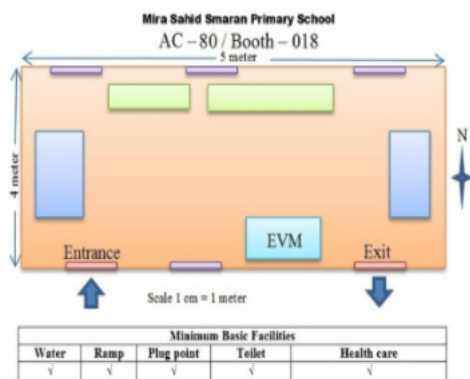

নির্বাচক নিবন্ধন আধিকারিকের স্বাক্ষর

Nazri Naksha

Google Map View

**Mira Sahid Smaran Primary School (Room-1)**  
**AC\_80 / Booth No.- 018**

Polling Station Building Front View

Polling Station Front View

Cad View