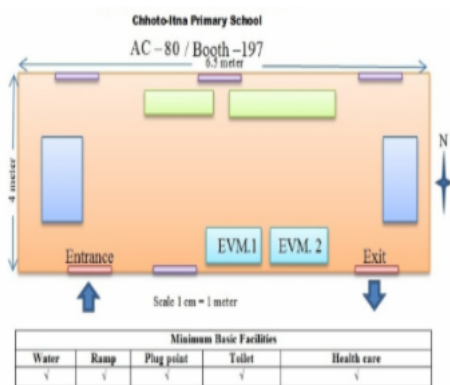

নির্বাচক নিবন্ধন আধিকারিকের স্বাক্ষর

Nazri Naksha

Google Map View

Polling Station Building Front View

Polling Station Front View

Cad View

Key MAP View

1 নাম : মিমি ঘোষ পিতার নাম: রমেন্দ্র ঘোষ বাড়ির নং : n0196 বয়স : 26 লিঙ্গ : মহিলা	THC1965250 ফটো উপলব্ধ	2 নাম : মৌসুমী ঘোষ স্বামীর নাম: মিন্টুন ঘোষ বাড়ির নং : n0197 বয়স : 32 লিঙ্গ : মহিলা	THC1965268 ফটো উপলব্ধ	3 নাম : অমরেশ ঘোষ পিতার নাম: হৃদয় ঘোষ বাড়ির নং : n0198 বয়স : 26 লিঙ্গ : পুরুষ	THC1965276 ফটো উপলব্ধ
4 নাম : বাবুল ঘোষ পিতার নাম: বিশুনাথ ঘোষ বাড়ির নং : n0149 বয়স : 26 লিঙ্গ : পুরুষ	THC1965284 ফটো উপলব্ধ	5 নাম : রিম্পা ঘোষ স্বামীর নাম: তনুয় ঘোষ বাড়ির নং : 0141 বয়স : 26 লিঙ্গ : মহিলা	THC1965383 ফটো উপলব্ধ	6 নাম : রুম্পা ঘোষ স্বামীর নাম: দেবসরণ ঘোষ বাড়ির নং : 0086 বয়স : 29 লিঙ্গ : মহিলা	THC1965409 ফটো উপলব্ধ
7 নাম : সুখময় ঘোষ পিতার নাম: সঞ্জয় ঘোষ বাড়ির নং : n0212 বয়স : 27 লিঙ্গ : পুরুষ	THC1965417 ফটো উপলব্ধ	8 নাম : সুমিত্রা ঘোষ স্বামীর নাম: সুকুমার ঘোষ বাড়ির নং : 0086 বয়স : 28 লিঙ্গ : মহিলা	THC1965433 ফটো উপলব্ধ	9 নাম : তারকেশ্বর ঘোষ পিতার নাম: বিনয় কৃষ্ণ ঘোষ বাড়ির নং : n0215 বয়স : 47 লিঙ্গ : পুরুষ	THC1965441 ফটো উপলব্ধ
10 নাম : সিন্টি ঘোষ পিতার নাম: তপন ঘোষ বাড়ির নং : 80 বয়স : 26 লিঙ্গ : পুরুষ	THC2014694 ফটো উপলব্ধ	11 নাম : সুরজিত ঘোষ পিতার নাম: সমীরণ ঘোষ বাড়ির নং : n0221 বয়স : 27 লিঙ্গ : পুরুষ	THC1965508 ফটো উপলব্ধ	12 নাম : রাখি ঘোষ স্বামীর নাম: বাপি ঘোষ বাড়ির নং : 90 বয়স : 35 লিঙ্গ : মহিলা	THC2011914 ফটো উপলব্ধ
13 নাম : মাম্পী ঘোষ পিতার নাম: সুখেন ঘোষ বাড়ির নং : 0173 বয়স : 26 লিঙ্গ : মহিলা	THC1965490 ফটো উপলব্ধ	14 নাম : জয়শ্রী ঘোষ স্বামীর নাম: কর্ণজিৎ ঘোষ বাড়ির নং : এন0197 বয়স : 27 লিঙ্গ : মহিলা	THC2093276 ফটো উপলব্ধ	15 নাম : সুরজিত ঘোষ পিতার নাম: সজল ঘোষ বাড়ির নং : এন0163 বয়স : 25 লিঙ্গ : পুরুষ	THC2094886 ফটো উপলব্ধ
16 নাম : প্রতাপ ঘোষ পিতার নাম: বিধান ঘোষ বাড়ির নং : এন0151 বয়স : 25 লিঙ্গ : পুরুষ	THC2094944 ফটো উপলব্ধ	17 নাম : বনিকা ঘোষ পিতার নাম: প্রকাশ ঘোষ বাড়ির নং : এন0161 বয়স : 25 লিঙ্গ : মহিলা	THC2094845 ফটো উপলব্ধ	18 নাম : পম্পা ঘোষ স্বামীর নাম: মাধব ঘোষ বাড়ির নং : n018 বয়স : 25 লিঙ্গ : মহিলা	THC2404663 ফটো উপলব্ধ
19 নাম : সাথি ঘোষ স্বামীর নাম: মুনায় ঘোষ বাড়ির নং : n00112 বয়স : 27 লিঙ্গ : মহিলা	THC2404440 ফটো উপলব্ধ	20 নাম : সুধাময়ী ঘোষ স্বামীর নাম: উজ্জল ঘোষ বাড়ির নং : n0171 বয়স : 28 লিঙ্গ : মহিলা	THC2403970 ফটো উপলব্ধ	21 নাম : রাকেশ ঘোষ পিতার নাম: সজল ঘোষ বাড়ির নং : N0172 বয়স : 24 লিঙ্গ : পুরুষ	THC2403293 ফটো উপলব্ধ
22 নাম : উজ্জল ঘোষ পিতার নাম: সন্তোষ ঘোষ বাড়ির নং : n0174 বয়স : 25 লিঙ্গ : পুরুষ	THC2403749 ফটো উপলব্ধ	23 নাম : মন্তু ঘোষ স্বামীর নাম: বিপ্লাব ঘোষ বাড়ির নং : n00101 বয়স : 24 লিঙ্গ : মহিলা	THC2404739 ফটো উপলব্ধ	24 নাম : কৃপাচার্যা ঘোষ পিতার নাম: সবেশ্বর ঘোষ বাড়ির নং : n0127 বয়স : 24 লিঙ্গ : পুরুষ	THC2404374 ফটো উপলব্ধ
25 নাম : সাগরিকা ঘোষ স্বামীর নাম: ধনঞ্জয় ঘোষ বাড়ির নং : n00130 বয়স : 25 লিঙ্গ : মহিলা	THC2436459 ফটো উপলব্ধ	26 নাম : সুচিত্রা ঘোষ পিতার নাম: বানেশ্বর ঘোষ বাড়ির নং : n0089 বয়স : 25 লিঙ্গ : মহিলা	THC2436772 ফটো উপলব্ধ	27 নাম : টিনা ঘোষ পিতার নাম: কান্দী নাথ ঘোষ বাড়ির নং : n0155 বয়স : 24 লিঙ্গ : মহিলা	THC2436954 ফটো উপলব্ধ
28 নাম : মন্দিরা ঘোষ স্বামীর নাম: পীযুষ ঘোষ বাড়ির নং : n0156 বয়স : 25 লিঙ্গ : মহিলা	THC2437085 ফটো উপলব্ধ	29 নাম : মনোরা ঘোষ স্বামীর নাম: বাবুরাম ঘোষ বাড়ির নং : n00111 বয়স : 24 লিঙ্গ : মহিলা	THC2404291 ফটো উপলব্ধ	30 নাম : সুদীপ ঘোষ পিতার নাম: বিপদ ঘোষ বাড়ির নং : n0090 বয়স : 25 লিঙ্গ : পুরুষ	THC2404051 ফটো উপলব্ধ