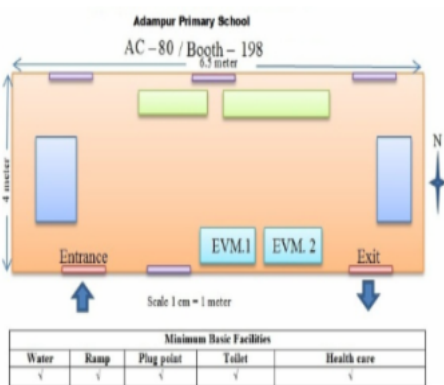

নির্বাচক নিবন্ধন আধিকারিকের স্বাক্ষর

Nazri Naksha

Google Map View

Polling Station Building Front View

Polling Station Front View

Cad View

Key MAP View

1 নাম : আশাবান খাতুন বিবি স্বামীর নাম: রকিব উদ্দিন সেখ বাড়ির নং : n0058 বয়স : 33 লিঙ্গ : মহিলা	THC1372689 ফটো উপলব্ধ	2 নাম : রুকিয়া বিবি স্বামীর নাম: ইজাজুল বাড়ির নং : n0144 বয়স : 39 লিঙ্গ : মহিলা	WB/11/072/354483 ফটো উপলব্ধ	3 নাম : চন্দনা বিবি স্বামীর নাম: আব্দুল হামিদ সেখ বাড়ির নং : n0068 বয়স : 44 লিঙ্গ : মহিলা	MVQ1558378 ফটো উপলব্ধ
4 নাম : ইমরান সেখ পিতার নাম: লুৎফর রহমান বাড়ির নং : n0124 বয়স : 32 লিঙ্গ : পুরুষ	THC1454586 ফটো উপলব্ধ	5 নাম : রমজান সেখ মায়ের নাম: নয়াংতরা বিবি বাড়ির নং : n0098 বয়স : 24 লিঙ্গ : পুরুষ	THC2425148 ফটো উপলব্ধ	6 নাম : নূর সামা খাতুন পিতার নাম: নূর ইসলাম বাড়ির নং : n0005 বয়স : 26 লিঙ্গ : মহিলা	THC2424208 ফটো উপলব্ধ
7 নাম : সামসুন্নাহার খাতুন স্বামীর নাম: আলতাভ সেখ বাড়ির নং : n0059 বয়স : 25 লিঙ্গ : মহিলা	THC2426013 ফটো উপলব্ধ	8 নাম : সিরাজুল সেখ পিতার নাম: ইজাজুল সেখ বাড়ির নং : N0144 বয়স : 24 লিঙ্গ : পুরুষ	THC2406643 ফটো উপলব্ধ	9 নাম : জাহানারা বেগম স্বামীর নাম: কিংবুল ইসলাম বাড়ির নং : n0129 বয়স : 33 লিঙ্গ : মহিলা	MVQ0735621 ফটো উপলব্ধ
10 নাম : পেহেনা বিবি স্বামীর নাম: কাদের আলী বাড়ির নং : n0096 বয়স : 47 লিঙ্গ : মহিলা	MVQ2124238 ফটো উপলব্ধ	11 নাম : জুলফিকার আলী পিতার নাম: আলমগীর সেখ বাড়ির নং : n0072 বয়স : 55 লিঙ্গ : পুরুষ	MVQ0016741 ফটো উপলব্ধ	12 নাম : সয়েল রানা পিতার নাম: সাইফুল ইসলাম বাড়ির নং : n0188 বয়স : 31 লিঙ্গ : পুরুষ	THC1556190 ফটো উপলব্ধ
13 নাম : হাসিনা খাতুন বিবি স্বামীর নাম: সাইফুল ইসলাম বাড়ির নং : n0188 বয়স : 53 লিঙ্গ : মহিলা	MVQ0732537 ফটো উপলব্ধ	14 নাম : ইসমা বিবি স্বামীর নাম: নূর ইসলাম বাড়ির নং : n0005 বয়স : 47 লিঙ্গ : মহিলা	MVQ2124279 ফটো উপলব্ধ	15 নাম : বিউটি খাতুন বিবি স্বামীর নাম: মোহাম্মদ ইকবাল সেখ বাড়ির নং : N0048 বয়স : 36 লিঙ্গ : মহিলা	MVQ2739639 ফটো উপলব্ধ
16 নাম : ফাতেমা বেগম স্বামীর নাম: নজরুল ইসলাম বাড়ির নং : n0068 বয়স : 36 লিঙ্গ : মহিলা	MVQ2731362 ফটো উপলব্ধ	17 নাম : লুৎফর রহমান পিতার নাম: মোনাফ সেখ বাড়ির নং : n0124 বয়স : 66 লিঙ্গ : পুরুষ	THC2399111 ফটো উপলব্ধ	18 নাম : রুকিয়া বেগম স্বামীর নাম: মোহাম্মদ আলী সেখ বাড়ির নং : n0068 বয়স : 62 লিঙ্গ : মহিলা	MVQ0736116 ফটো উপলব্ধ
19 নাম : ফাইনা বিবি স্বামীর নাম: লুৎফর রহমান বাড়ির নং : n0124 বয়স : 55 লিঙ্গ : মহিলা	THC2398923 ফটো উপলব্ধ	20 নাম : নাচিয়া বেগম স্বামীর নাম: বাকের আলী বাড়ির নং : n0100 বয়স : 78 লিঙ্গ : মহিলা	MVQ0735605 ফটো উপলব্ধ	21 নাম : নাহিরুল ইসলাম পিতার নাম: ছকু সেখ বাড়ির নং : n0094 বয়স : 61 লিঙ্গ : পুরুষ	THC2397263 ফটো উপলব্ধ
22 নাম : বোলেজান বিবি স্বামীর নাম: জুলফিকার আলী বাড়ির নং : n0072 বয়স : 48 লিঙ্গ : মহিলা	THC2380905 ফটো উপলব্ধ	23 নাম : হাসিনা বিবি স্বামীর নাম: নাহিরুল ইসলাম বাড়ির নং : n0094 বয়স : 53 লিঙ্গ : মহিলা	THC2396109 ফটো উপলব্ধ	24 নাম : রিজিয়া বেগম স্বামীর নাম: আব্দুল বাড়ির নং : n0037 বয়স : 66 লিঙ্গ : মহিলা	THC2724623 ফটো উপলব্ধ
25 নাম : আব্দুল আলিম পিতার নাম: আব্দুল গনি বাড়ির নং : n0026 বয়স : 47 লিঙ্গ : পুরুষ	MVQ2646669 ফটো উপলব্ধ	26 নাম : আনারুল হক পিতার নাম: দোয়াবুল্ল সেখ বাড়ির নং : n0140 বয়স : 60 লিঙ্গ : পুরুষ	THC2284974 ফটো উপলব্ধ	27 নাম : সাফিরুল সেখ পিতার নাম: দিলীপ সেখ বাড়ির নং : n0015 বয়স : 34 লিঙ্গ : পুরুষ	THC1372796 ফটো উপলব্ধ
28 নাম : নূর ইসলাম পিতার নাম: নিয়াজুদ্দীন বাড়ির নং : n0005 বয়স : 56 লিঙ্গ : পুরুষ	WB/11/072/369468 ফটো উপলব্ধ	29 নাম : মোঃ আব্দুল হাকিম পিতার নাম: জালাম সেখ বাড়ির নং : n0091 বয়স : 63 লিঙ্গ : পুরুষ	THC2383065 ফটো উপলব্ধ	30 নাম : ওয়াসিম আক্রাম পিতার নাম: লুৎফর রহমান বাড়ির নং : n0124 বয়স : 31 লিঙ্গ : পুরুষ	THC1752666 ফটো উপলব্ধ