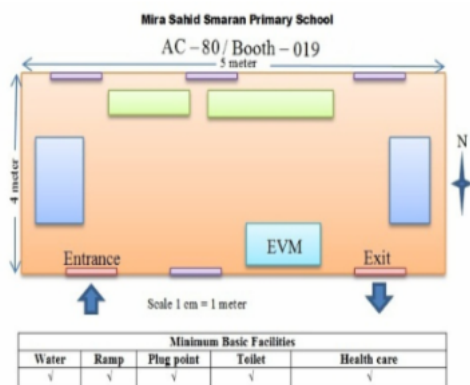

নির্বাচক নিবন্ধন আধিকারিকের স্বাক্ষর

Nazri Naksha

Google Map View

Polling Station Building Front View

Polling Station Front View

Cad View

Key MAP View

1	MVQ2288942	নাম : মতিউর রহমান পিতার নাম: মোঃ সামসের আলী বাড়ির নং : n0066 বয়স : 41 লিঙ্গ : পুরুষ	ফটো উপলব্ধ	2	THC1403849	নাম : খাদিজা বিবি স্বামীর নাম: মতিউর রহমান বাড়ির নং : n0066 বয়স : 33 লিঙ্গ : মহিলা	ফটো উপলব্ধ	3	THC1491273	নাম : তহমিনা বিবি স্বামীর নাম: মহঃ হাসিবুর রহমান বাড়ির নং : n0066 বয়স : 31 লিঙ্গ : মহিলা	ফটো উপলব্ধ
4	MVQ2288181	নাম : রশিদ মন্ডল পিতার নাম: সবজান মন্ডল বাড়ির নং : n0071 বয়স : 60 লিঙ্গ : পুরুষ	ফটো উপলব্ধ	5	WB/11/072/135411	নাম : সারভানু বিবি স্বামীর নাম: লিলাজ বাড়ির নং : n0012 বয়স : 60 লিঙ্গ : মহিলা	ফটো উপলব্ধ	6	THC0076745	নাম : ছালেহার বিবি স্বামীর নাম: জমিরুদ্দিন সেখ বাড়ির নং : n0004 বয়স : 38 লিঙ্গ : মহিলা	ফটো উপলব্ধ
7	WB/11/072/309511	নাম : ককিলাবিবি মণ্ডল স্বামীর নাম: মহঃ রসিদ মণ্ডল বাড়ির নং : n0071 বয়স : 54 লিঙ্গ : মহিলা	ফটো উপলব্ধ	8	MVQ2284925	নাম : আসমিনা মীর স্বামীর নাম: মীর মুজাফফর আলি বাড়ির নং : n0158 বয়স : 42 লিঙ্গ : মহিলা	ফটো উপলব্ধ	9	WB/11/072/135066	নাম : বানু রজবিউল আজমি স্বামীর নাম: মহঃ নাসির উদ্দিন সেখ বাড়ির নং : n0071 বয়স : 67 লিঙ্গ : মহিলা	ফটো উপলব্ধ
10	THC1402742	নাম : পানু বেওয়া স্বামীর নাম: জিতলাল মন্ডল বাড়ির নং : n0215 বয়স : 49 লিঙ্গ : মহিলা	ফটো উপলব্ধ	11	THC2346856	নাম : বাপি মন্ডল পিতার নাম: রশিদ মন্ডল বাড়ির নং : n0071 বয়স : 25 লিঙ্গ : পুরুষ	ফটো উপলব্ধ	12	THC2343044	নাম : মহঃ সামসের আলী পিতার নাম: ওরফা সেখ বাড়ির নং : n0066 বয়স : 65 লিঙ্গ : পুরুষ	ফটো উপলব্ধ
13	THC2526804	নাম : মাহেরা খাতুন স্বামীর নাম: বাপি মন্ডল বাড়ির নং : এন0071 বয়স : 26 লিঙ্গ : মহিলা	ফটো উপলব্ধ	14	THC2492361	নাম : উনমতুন বিবি স্বামীর নাম: মহঃ সামসের আলি বাড়ির নং : n0066 বয়স : 33 লিঙ্গ : মহিলা	ফটো উপলব্ধ	15	MVQ1425982	নাম : নাসিরউদ্দিন সেখ পিতার নাম: সুস্টীর শেখ বাড়ির নং : n0071 বয়স : 74 লিঙ্গ : পুরুষ	ফটো উপলব্ধ
16	THC1402767	নাম : রেহেনা বিবি স্বামীর নাম: লালু সেখ বাড়ির নং : n0181 বয়স : 41 লিঙ্গ : মহিলা	ফটো উপলব্ধ	17	THC1592245	নাম : নয়নাতুন খাতুন পিতার নাম: উজির সেখ বাড়ির নং : n0184 বয়স : 30 লিঙ্গ : মহিলা	ফটো উপলব্ধ	18	THC1167733	নাম : নারজিনা বিবি স্বামীর নাম: সরকত সেখ বাড়ির নং : n0186 বয়স : 33 লিঙ্গ : মহিলা	ফটো উপলব্ধ
19	THC1592021	নাম : রুমিয়া খাতুন বিবি স্বামীর নাম: খোরসেদ সেখ বাড়ির নং : n0189 বয়স : 30 লিঙ্গ : মহিলা	ফটো উপলব্ধ	20	THC0064774	নাম : লাইলি বিবি স্বামীর নাম: মজিদ সেখ বাড়ির নং : n0193 বয়স : 37 লিঙ্গ : মহিলা	ফটো উপলব্ধ	21	THC1312156	নাম : সাহেদা বিবি স্বামীর নাম: আলাই সেখ বাড়ির নং : n0146 বয়স : 59 লিঙ্গ : মহিলা	ফটো উপলব্ধ
22	THC0127936	নাম : হালিদা খাতুন বিবি স্বামীর নাম: আরোজ আলি সেখ বাড়ির নং : n0184 বয়স : 36 লিঙ্গ : মহিলা	ফটো উপলব্ধ	23	THC1489764	নাম : সার্জিনা খাতুন পিতার নাম: আজাদ সেখ বাড়ির নং : n0168 বয়স : 32 লিঙ্গ : মহিলা	ফটো উপলব্ধ	24	MVQ2288801	নাম : আদুরী বিবি স্বামীর নাম: আলী হোসেন সেখ বাড়ির নং : n0180 বয়স : 43 লিঙ্গ : মহিলা	ফটো উপলব্ধ
25	THC0064352	নাম : নয়ন আরা বিবি স্বামীর নাম: দারুল সেখ বাড়ির নং : n0189 বয়স : 37 লিঙ্গ : মহিলা	ফটো উপলব্ধ	26	THC1879469	নাম : উম্মে সালামা পিতার নাম: আসাই সেখ বাড়ির নং : n00 বয়স : 28 লিঙ্গ : মহিলা	ফটো উপলব্ধ	27	MVQ2289387	নাম : মহঃ হাসিবুর রহমান পিতার নাম: মহঃ সামসের আলি বাড়ির নং : n0066 বয়স : 39 লিঙ্গ : পুরুষ	ফটো উপলব্ধ
28	MVQ2443604	নাম : শুভ্রা (কুণ্ড) সাহু স্বামীর নাম: প্রীতম কুণ্ড বাড়ির নং : n0138 বয়স : 48 লিঙ্গ : মহিলা	ফটো উপলব্ধ	29	THC1928522	নাম : কুলছুন খাতুন (সেখ) স্বামীর নাম: সাইফুল সেখ বাড়ির নং : n0232 বয়স : 34 লিঙ্গ : মহিলা	ফটো উপলব্ধ	30	THC1312826	নাম : বাসনা আচার্য পিতার নাম: রবীন্দ্র নাথ আচার্য বাড়ির নং : n0114 বয়স : 34 লিঙ্গ : মহিলা	ফটো উপলব্ধ