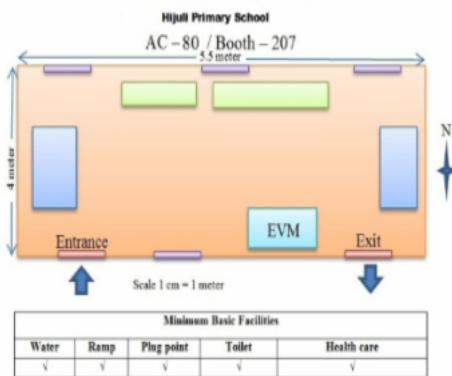

নির্বাচক নিবন্ধন আধিকারিকের স্বাক্ষর

Nazri Naksha

Google Map View

Polling Station Building Front View

Polling Station Front View

Cad View

Key MAP View

1 নাম : টুকটুকি খাতুন বিবি স্বামীর নাম: কারিউল সেখ বাড়ির নং : 122 বয়স : 27 লিঙ্গ : মহিলা	THC2012896 ফটো উপলব্ধ	2 নাম : জেসমিন বেগম স্বামীর নাম: ইয়াসিন সেখ বাড়ির নং : n0152 বয়স : 43 লিঙ্গ : মহিলা	MVQ2511244 ফটো উপলব্ধ	3 নাম : ইয়াসিন আলী পিতার নাম: ইমান আলী বাড়ির নং : n0153 বয়স : 50 লিঙ্গ : পুরুষ	MVQ0714972 ফটো উপলব্ধ
4 নাম : নাজমা খাতুন পিতার নাম: ইয়াসিন আলী বাড়ির নং : এন0153 বয়স : 39 লিঙ্গ : মহিলা	THC2751022 ফটো উপলব্ধ	5 নাম : কিতাব আলী পিতার নাম: সোনা বিবি বাড়ির নং : n0177 বয়স : 31 লিঙ্গ : পুরুষ	THC1967793 ফটো উপলব্ধ	6 নাম : মালা খাতুন স্বামীর নাম: কিতাব শেখ বাড়ির নং : n0177 বয়স : 27 লিঙ্গ : মহিলা	THC2369148 ফটো উপলব্ধ
7 নাম : জয়দেব কর্মকার পিতার নাম: শিবরাম কর্মকার বাড়ির নং : n0001 বয়স : 78 লিঙ্গ : পুরুষ	WB/11/072/357157 ফটো উপলব্ধ	8 নাম : সুমিত্রা কর্মকার স্বামীর নাম: জয়দেব কর্মকার বাড়ির নং : n0001 বয়স : 69 লিঙ্গ : মহিলা	WB/11/072/357242 ফটো উপলব্ধ	9 নাম : পরিতোষ কর্মকার পিতার নাম: জয়দেব কর্মকার বাড়ির নং : n0001 বয়স : 46 লিঙ্গ : পুরুষ	MVQ2364222 ফটো উপলব্ধ
10 নাম : পুতুল কর্মকার স্বামীর নাম: পরিতোষ কর্মকার বাড়ির নং : n0001 বয়স : 41 লিঙ্গ : মহিলা	THC1139625 ফটো উপলব্ধ	11 নাম : মীরা কর্মকার স্বামীর নাম: ভোলানাথ কর্মকার বাড়ির নং : এন0001 বয়স : 43 লিঙ্গ : মহিলা	MVQ2365657 ফটো উপলব্ধ	12 নাম : মানিজা খাতুন বিবি স্বামীর নাম: হকিবুল সেখ বাড়ির নং : 0115 বয়স : 27 লিঙ্গ : মহিলা	THC1967611 ফটো উপলব্ধ
13 নাম : সিবানী চন্দ স্বামীর নাম: প্রবীর চন্দ বাড়ির নং : এন0028 বয়স : 27 লিঙ্গ : মহিলা	THC2053619 ফটো উপলব্ধ	14 নাম : রুমা চন্দ স্বামীর নাম: বিদ্যুৎ কুমার চন্দ বাড়ির নং : এন0069 বয়স : 34 লিঙ্গ : মহিলা	THC2022507 ফটো উপলব্ধ	15 নাম : বিদ্যুৎ কুমার চন্দ পিতার নাম: সনৎ কুমার চন্দ বাড়ির নং : n0069 বয়স : 43 লিঙ্গ : পুরুষ	MVQ2120137 ফটো উপলব্ধ
16 নাম : শুভচন্দ্র চাঁদ পিতার নাম: নির্মল চন্দ চাঁদ বাড়ির নং : n0069 বয়স : 27 লিঙ্গ : পুরুষ	THC1917384 ফটো উপলব্ধ	17 নাম : অপর্ণা চন্দ স্বামীর নাম: নির্মল চন্দ বাড়ির নং : n0069 বয়স : 46 লিঙ্গ : মহিলা	MVQ2364248 ফটো উপলব্ধ	18 নাম : অনিমা চন্দ স্বামীর নাম: সনৎকুমার চন্দ বাড়ির নং : n0069 বয়স : 58 লিঙ্গ : মহিলা	WB/11/072/357180 ফটো উপলব্ধ
19 নাম : সনৎ কুমার চন্দ পিতার নাম: গৌর চন্দ বাড়ির নং : n0069 বয়স : 68 লিঙ্গ : পুরুষ	WB/11/072/357501 ফটো উপলব্ধ	20 নাম : রুপসী চন্দ স্বামীর নাম: শ্যামচন্দ চন্দ বাড়ির নং : এন0028 বয়স : 28 লিঙ্গ : মহিলা	THC2022499 ফটো উপলব্ধ	21 নাম : সৌভিক চাঁদ পিতার নাম: কৃণ্ডিবাস চাঁদ বাড়ির নং : এন0028 বয়স : 22 লিঙ্গ : পুরুষ	THC2574440 ফটো উপলব্ধ
22 নাম : নির্মল চন্দ্র চন্দ পিতার নাম: গৌর চন্দ্র চন্দ বাড়ির নং : n0069 বয়স : 56 লিঙ্গ : পুরুষ	THC2679900 ফটো উপলব্ধ	23 নাম : সন্দীপ চন্দ পিতার নাম: নির্মল চন্দ বাড়ির নং : এন0069 বয়স : 19 লিঙ্গ : পুরুষ	THC2755585 ফটো উপলব্ধ	24 নাম : প্রবীর চন্দ পিতার নাম: সাধন চন্দ বাড়ির নং : n0028 বয়স : 37 লিঙ্গ : পুরুষ	THC1139526 ফটো উপলব্ধ
25 নাম : শ্যামসুন্দ চন্দ পিতার নাম: সাধন চন্দ বাড়ির নং : n0028 বয়স : 39 লিঙ্গ : পুরুষ	MVQ2648483 ফটো উপলব্ধ	26 নাম : সুনিতা চন্দ স্বামীর নাম: কৃণ্ডিবাস চন্দ বাড়ির নং : n0028 বয়স : 49 লিঙ্গ : মহিলা	MVQ2365187 ফটো উপলব্ধ	27 নাম : কৃণ্ডিবাস চন্দ পিতার নাম: সাধন চন্দ বাড়ির নং : n0028 বয়স : 51 লিঙ্গ : পুরুষ	THC2610905 ফটো উপলব্ধ
28 নাম : রেখা চন্দ স্বামীর নাম: সাধন চন্দ বাড়ির নং : n0028 বয়স : 64 লিঙ্গ : মহিলা	WB/11/072/357595 ফটো উপলব্ধ	29 নাম : সাধন চন্দ পিতার নাম: গোপাল চন্দ বাড়ির নং : n0028 বয়স : 68 লিঙ্গ : পুরুষ	WB/11/072/357095 ফটো উপলব্ধ	30 নাম : টিনা চন্দ স্বামীর নাম: অমিত কুমার চন্দ বাড়ির নং : এন0035 বয়স : 22 লিঙ্গ : মহিলা	THC2637833 ফটো উপলব্ধ