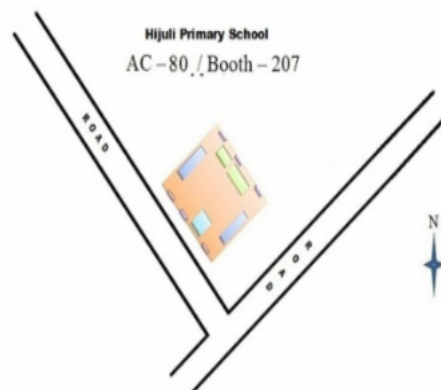

নির্বাচক নিবন্ধন আধিকারিকের স্বাক্ষর

Nazri Naksha

Google Map View

Polling Station Building Front View

Polling Station Front View

Cad View

Key MAP View

1 নাম : টুকটুকি খাতুন বিবি স্বামীর নাম: কারিউল সেখ বাড়ির নং : 122 বয়স : 27 লিঙ্গ : মহিলা	THC2012896 ফটো উপলব্ধ	2 নাম : জেসমিন বেগম স্বামীর নাম: ইয়াসিন সেখ বাড়ির নং : n0152 বয়স : 43 লিঙ্গ : মহিলা	MVQ2511244 ফটো উপলব্ধ	3 নাম : ইয়াসিন আলী পিতার নাম: ইমান আলী বাড়ির নং : n0153 বয়স : 50 লিঙ্গ : পুরুষ	MVQ0714972 ফটো উপলব্ধ
4 নাম : নাজমা খাতুন পিতার নাম: ইয়াসিন আলী বাড়ির নং : এন0153 বয়স : 39 লিঙ্গ : মহিলা	THC2751022 ফটো উপলব্ধ	5 নাম : কিতাব আলী পিতার নাম: সোনা বিবি বাড়ির নং : n0177 বয়স : 31 লিঙ্গ : পুরুষ	THC1967793 ফটো উপলব্ধ	6 নাম : মালা খাতুন স্বামীর নাম: কিতাব শেখ বাড়ির নং : n0177 বয়স : 27 লিঙ্গ : মহিলা	THC2369148 ফটো উপলব্ধ
7 নাম : জয়দেব কর্মকার পিতার নাম: শিবরাম কর্মকার বাড়ির নং : n0001 বয়স : 78 লিঙ্গ : পুরুষ	WB/11/072/357157 ফটো উপলব্ধ	8 নাম : সুমিত্রা কর্মকার স্বামীর নাম: জয়দেব কর্মকার বাড়ির নং : n0001 বয়স : 69 লিঙ্গ : মহিলা	WB/11/072/357242 ফটো উপলব্ধ	9 নাম : পরিতোষ কর্মকার পিতার নাম: জয়দেব কর্মকার বাড়ির নং : n0001 বয়স : 46 লিঙ্গ : পুরুষ	MVQ2364222 ফটো উপলব্ধ
10 নাম : পুতুল কর্মকার স্বামীর নাম: পরিতোষ কর্মকার বাড়ির নং : n0001 বয়স : 41 লিঙ্গ : মহিলা	THC1139625 ফটো উপলব্ধ	11 নাম : মীরা কর্মকার স্বামীর নাম: ভোলানাথ কর্মকার বাড়ির নং : এন0001 বয়স : 43 লিঙ্গ : মহিলা	MVQ2365657 ফটো উপলব্ধ	12 নাম : মানিজা খাতুন বিবি স্বামীর নাম: হকিবুল সেখ বাড়ির নং : 0115 বয়স : 27 লিঙ্গ : মহিলা	THC1967611 ফটো উপলব্ধ
13 নাম : সিবানী চন্দ স্বামীর নাম: প্রবীর চন্দ বাড়ির নং : এন0028 বয়স : 27 লিঙ্গ : মহিলা	THC2053619 ফটো উপলব্ধ	14 নাম : রুমা চন্দ স্বামীর নাম: বিদ্যুৎ কুমার চন্দ বাড়ির নং : এন0069 বয়স : 34 লিঙ্গ : মহিলা	THC2022507 ফটো উপলব্ধ	15 নাম : বিদ্যুৎ কুমার চন্দ পিতার নাম: সনৎ কুমার চন্দ বাড়ির নং : n0069 বয়স : 43 লিঙ্গ : পুরুষ	MVQ2120137 ফটো উপলব্ধ
16 নাম : শুভচন্দ্র চাঁদ পিতার নাম: নির্মল চন্দ চাঁদ বাড়ির নং : n0069 বয়স : 27 লিঙ্গ : পুরুষ	THC1917384 ফটো উপলব্ধ	17 নাম : অপর্ণা চন্দ স্বামীর নাম: নির্মল চন্দ বাড়ির নং : n0069 বয়স : 46 লিঙ্গ : মহিলা	MVQ2364248 ফটো উপলব্ধ	18 নাম : অনিমা চন্দ স্বামীর নাম: সনৎকুমার চন্দ বাড়ির নং : n0069 বয়স : 58 লিঙ্গ : মহিলা	WB/11/072/357180 ফটো উপলব্ধ
19 নাম : সনৎ কুমার চন্দ পিতার নাম: গৌর চন্দ বাড়ির নং : n0069 বয়স : 68 লিঙ্গ : পুরুষ	WB/11/072/357501 ফটো উপলব্ধ	20 নাম : রুপসী চন্দ স্বামীর নাম: শ্যামচন্দ চন্দ বাড়ির নং : এন0028 বয়স : 28 লিঙ্গ : মহিলা	THC2022499 ফটো উপলব্ধ	21 নাম : সৌভিক চাঁদ পিতার নাম: কৃণ্ডিবাস চাঁদ বাড়ির নং : এন0028 বয়স : 22 লিঙ্গ : পুরুষ	THC2574440 ফটো উপলব্ধ
22 নাম : নির্মল চন্দ্র চন্দ পিতার নাম: গৌর চন্দ্র চন্দ বাড়ির নং : n0069 বয়স : 56 লিঙ্গ : পুরুষ	THC2679900 ফটো উপলব্ধ	23 নাম : সন্দীপ চন্দ পিতার নাম: নির্মল চন্দ বাড়ির নং : এন0069 বয়স : 19 লিঙ্গ : পুরুষ	THC2755585 ফটো উপলব্ধ	24 নাম : প্রবীর চন্দ পিতার নাম: সাধন চন্দ বাড়ির নং : n0028 বয়স : 37 লিঙ্গ : পুরুষ	THC1139526 ফটো উপলব্ধ
25 নাম : শ্যামসুন্দ চন্দ পিতার নাম: সাধন চন্দ বাড়ির নং : n0028 বয়স : 39 লিঙ্গ : পুরুষ	MVQ2648483 ফটো উপলব্ধ	26 নাম : সুনিতা চন্দ স্বামীর নাম: কৃণ্ডিবাস চন্দ বাড়ির নং : n0028 বয়স : 49 লিঙ্গ : মহিলা	MVQ2365187 ফটো উপলব্ধ	27 নাম : কৃণ্ডিবাস চন্দ পিতার নাম: সাধন চন্দ বাড়ির নং : n0028 বয়স : 51 লিঙ্গ : পুরুষ	THC2610905 ফটো উপলব্ধ
28 নাম : রেখা চন্দ স্বামীর নাম: সাধন চন্দ বাড়ির নং : n0028 বয়স : 64 লিঙ্গ : মহিলা	WB/11/072/357595 ফটো উপলব্ধ	29 নাম : সাধন চন্দ পিতার নাম: গোপাল চন্দ বাড়ির নং : n0028 বয়স : 68 লিঙ্গ : পুরুষ	WB/11/072/357095 ফটো উপলব্ধ	30 নাম : টিনা চন্দ স্বামীর নাম: অমিত কুমার চন্দ বাড়ির নং : এন0035 বয়স : 22 লিঙ্গ : মহিলা	THC2637833 ফটো উপলব্ধ