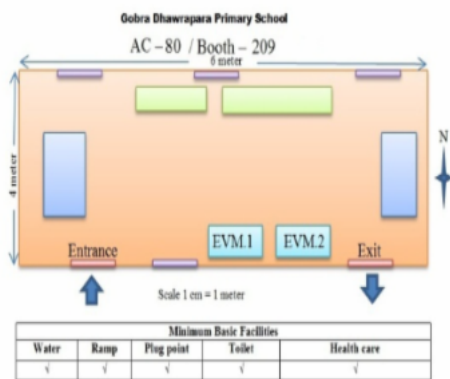

নির্বাচক নিবন্ধন আধিকারিকের স্বাক্ষর

Nazri Naksha

Google Map View

Polling Station Building Front View

Polling Station Front View

Cad View

Key MAP View

1 নাম : শিলারানী ঘোষ স্বামীর নাম: নুকুল ঘোষ বাড়ির নং : n0199 বয়স : 45 লিঙ্গ : মহিলা	MVQ2651842	2 নাম : নকুল ঘোষ পিতার নাম: লাডু ঘোষ বাড়ির নং : n0199 বয়স : 61 লিঙ্গ : পুরুষ	WB/11/072/411517	3 নাম : রাজকুমার ঘোষ পিতার নাম: নিমফল ঘোষ বাড়ির নং : n0193 বয়স : 53 লিঙ্গ : পুরুষ	WB/11/072/411616
4 নাম : সাগরিকা ঘোষ স্বামীর নাম: গৌরাজ ঘোষ বাড়ির নং : n0192 বয়স : 37 লিঙ্গ : মহিলা	THC0888297	5 নাম : টুকটুকী ঘোষ স্বামীর নাম: মেঘনাথ ঘোষ বাড়ির নং : n0178 বয়স : 38 লিঙ্গ : মহিলা	THC0887968	6 নাম : মেঘনাথ ঘোষ পিতার নাম: পঙ্কজ ঘোষ বাড়ির নং : n0178 বয়স : 47 লিঙ্গ : পুরুষ	MVQ2382224
7 নাম : রীতা ঘোষ স্বামীর নাম: সুকুমার ঘোষ বাড়ির নং : n0178 বয়স : 44 লিঙ্গ : মহিলা	MVQ2382240	8 নাম : সুকুমার ঘোষ পিতার নাম: পঙ্কজী ঘোষ বাড়ির নং : n0178 বয়স : 46 লিঙ্গ : পুরুষ	MVQ2737245	9 নাম : লিপি ঘোষ স্বামীর নাম: রঘুনাথ ঘোষ বাড়ির নং : n0178 বয়স : 53 লিঙ্গ : মহিলা	WB/11/072/411562
10 নাম : রঘুনাথ ঘোষ পিতার নাম: পঙ্কজী ঘোষ বাড়ির নং : n0178 বয়স : 59 লিঙ্গ : পুরুষ	MVQ2382208	11 নাম : শ্যাম ঘোষ পিতার নাম: কাশীনাথ ঘোষ বাড়ির নং : n0178 বয়স : 30 লিঙ্গ : পুরুষ	THC1672328	12 নাম : খোকন ঘোষ পিতার নাম: কাশীনাথ ঘোষ বাড়ির নং : n0178 বয়স : 34 লিঙ্গ : পুরুষ	THC1456961
13 নাম : কঙ্কন ঘোষ পিতার নাম: কাশীনাথ ঘোষ বাড়ির নং : n0178 বয়স : 35 লিঙ্গ : পুরুষ	THC1456953	14 নাম : মাধ্বী ঘোষ স্বামীর নাম: কাশীনাথ ঘোষ বাড়ির নং : n0178 বয়স : 58 লিঙ্গ : মহিলা	WB/11/072/411345	15 নাম : কাশীনাথ ঘোষ পিতার নাম: পঙ্কজী ঘোষ বাড়ির নং : n0178 বয়স : 66 লিঙ্গ : পুরুষ	WB/11/072/411584
16 নাম : অষ্টম ঘোষ পিতার নাম: গয়ানাথ ঘোষ বাড়ির নং : n0178 বয়স : 35 লিঙ্গ : পুরুষ	THC1560275	17 নাম : মঙ্গল ঘোষ পিতার নাম: গয়ানাথ ঘোষ বাড়ির নং : n0178 বয়স : 36 লিঙ্গ : পুরুষ	MVQ2737096	18 নাম : গয়ানাথ ঘোষ পিতার নাম: পঙ্কজী ঘোষ বাড়ির নং : n0178 বয়স : 71 লিঙ্গ : পুরুষ	WB/11/072/411530
19 নাম : ঘরশোভা ঘোষ স্বামীর নাম: জয়দেব ঘোষ বাড়ির নং : n0177 বয়স : 61 লিঙ্গ : মহিলা	WB/11/072/411288	20 নাম : জয়দেব ঘোষ পিতার নাম: অটল ঘোষ বাড়ির নং : n0177 বয়স : 66 লিঙ্গ : পুরুষ	WB/11/072/411406	21 নাম : রীতা চৌধুরী স্বামীর নাম: কাশীনাথ চৌধুরী বাড়ির নং : ফুলবাগান বয়স : 30 লিঙ্গ : মহিলা	YYS1526102
22 নাম : সৌরভ ঘোষ পিতার নাম: মানিক ঘোষ বাড়ির নং : n0176 বয়স : 36 লিঙ্গ : পুরুষ	THC1280619	23 নাম : মীঠু ঘোষ স্বামীর নাম: মানিক ঘোষ বাড়ির নং : n0176 বয়স : 59 লিঙ্গ : মহিলা	WB/11/072/411671	24 নাম : বিনয় ঘোষ পিতার নাম: উল্লাস ঘোষ বাড়ির নং : n0176 বয়স : 59 লিঙ্গ : পুরুষ	WB/11/072/411627
25 নাম : তারক ঘোষ পিতার নাম: গোপাল ঘোষ বাড়ির নং : n0175 বয়স : 42 লিঙ্গ : পুরুষ	THC0888263	26 নাম : ময়না ঘোষ স্বামীর নাম: দেবনাথ ঘোষ বাড়ির নং : n0175 বয়স : 59 লিঙ্গ : মহিলা	WB/11/072/411592	27 নাম : দেবনাথ ঘোষ পিতার নাম: গোপাল ঘোষ বাড়ির নং : n0175 বয়স : 61 লিঙ্গ : পুরুষ	WB/11/072/411694
28 নাম : বিজয় ঘোষ পিতার নাম: বিরিঞ্চি ঘোষ বাড়ির নং : n0138 বয়স : 55 লিঙ্গ : পুরুষ	WB/11/072/411499	29 নাম : ময়না ঘোষ স্বামীর নাম: নিখিল ঘোষ বাড়ির নং : n0138 বয়স : 42 লিঙ্গ : মহিলা	MVQ2737278	30 নাম : নিখিল ঘোষ পিতার নাম: বিরিঞ্চি ঘোষ বাড়ির নং : n0138 বয়স : 57 লিঙ্গ : পুরুষ	WB/11/072/411106