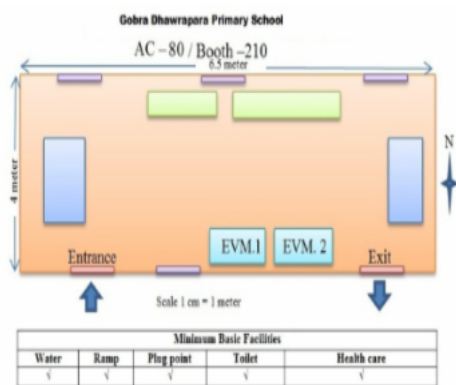

নির্বাচক নিবন্ধন আধিকারিকের স্বাক্ষর

Nazri Naksha

Google Map View

Polling Station Building Front View

Polling Station Front View

Cad View

Key MAP View

1 নাম : কর্তিক কবিরাজ পিতার নাম: নিখিল কবিরাজ বাড়ির নং : n0086 বয়স : 34 লিঙ্গ : পুরুষ	THC1375716 ফটো উপলব্ধ	2 নাম : অর্চনা কবিরাজ স্বামীর নাম: নিখিল কবিরাজ বাড়ির নং : n0086 বয়স : 52 লিঙ্গ : মহিলা	WB/11/072/408119 ফটো উপলব্ধ	3 নাম : নিখিল কবিরাজ পিতার নাম: মহাদেব কবিরাজ বাড়ির নং : n0086 বয়স : 56 লিঙ্গ : পুরুষ	WB/11/072/408361 ফটো উপলব্ধ
4 নাম : সুলেখা কবিরাজ স্বামীর নাম: জীবন কবিরাজ বাড়ির নং : n0086 বয়স : 40 লিঙ্গ : মহিলা	THC1140219 ফটো উপলব্ধ	5 নাম : জীবন কবিরাজ পিতার নাম: সদানন্দ কবিরাজ বাড়ির নং : n0086 বয়স : 44 লিঙ্গ : পুরুষ	THC1280692 ফটো উপলব্ধ	6 নাম : লতিকা কবিরাজ স্বামীর নাম: সদানন্দ কবিরাজ বাড়ির নং : n0086 বয়স : 60 লিঙ্গ : মহিলা	THC1457241 ফটো উপলব্ধ
7 নাম : অরুণ ধনী দাস স্বামীর নাম: কার্তিক কবিরাজ বাড়ির নং : N0086 বয়স : 28 লিঙ্গ : মহিলা	THC2435931 ফটো উপলব্ধ	Q 8 নাম : জিৎ কবিরাজ পিতার নাম: জীবন কবিরাজ বাড়ির নং : এন0086 বয়স : 21 লিঙ্গ : পুরুষ	THC2678936 ফটো উপলব্ধ	9 নাম : রুপা ঘোষ স্বামীর নাম: দিলীপ ঘোষ বাড়ির নং : n0075 বয়স : 55 লিঙ্গ : মহিলা	THC2669844 ফটো উপলব্ধ
10 নাম : শ্রীধর ঘোষ পিতার নাম: তাপস ঘোষ বাড়ির নং : গোবরা বয়স : 23 লিঙ্গ : পুরুষ	THC2681310 ফটো উপলব্ধ	11 নাম : রাধারানী ঘোষ স্বামীর নাম: অমর ঘোষ বাড়ির নং : n0078 বয়স : 29 লিঙ্গ : মহিলা	THC1840784 ফটো উপলব্ধ	12 নাম : মৌমিতা ঘোষ স্বামীর নাম: মনোজিৎ ঘোষ বাড়ির নং : n0077 বয়স : 29 লিঙ্গ : মহিলা	THC1840792 ফটো উপলব্ধ
13 নাম : চুমকি ঘোষ স্বামীর নাম: মদন ঘোষ বাড়ির নং : এন0003 বয়স : 21 লিঙ্গ : মহিলা	THC2677581 ফটো উপলব্ধ	14 নাম : সাথী ঘোষ স্বামীর নাম: রাজু ঘোষ বাড়ির নং : এন0045 বয়স : 21 লিঙ্গ : মহিলা	THC2677623 ফটো উপলব্ধ	15 নাম : সুলগা ঘোষ স্বামীর নাম: সুরত ঘোষ বাড়ির নং : এন006 বয়স : 24 লিঙ্গ : মহিলা	THC2678068 ফটো উপলব্ধ
16 নাম : সৌরভ ঘোষ পিতার নাম: সুপ্রান ঘোষ বাড়ির নং : এন0081 বয়স : 22 লিঙ্গ : পুরুষ	THC2678225 ফটো উপলব্ধ	17 নাম : সৌরভ ঘোষ পিতার নাম: ষষ্ঠী গোপাল ঘোষ বাড়ির নং : এন0058 বয়স : 21 লিঙ্গ : পুরুষ	THC2677052 ফটো উপলব্ধ	18 নাম : বাপ্পা ঘোষ পিতার নাম: বাবুল ঘোষ বাড়ির নং : এন0012 বয়স : 21 লিঙ্গ : পুরুষ	THC2677086 ফটো উপলব্ধ
19 নাম : কার্তিক ঘোষ পিতার নাম: হিরু ঘোষ বাড়ির নং : গোবরা পশ্চিমপাড়া বয়স : 23 লিঙ্গ : পুরুষ	THC2677227 ফটো উপলব্ধ	20 নাম : কালীচরন সর্দার পিতার নাম: ছিদাম সর্দার বাড়ির নং : n0081 বয়স : 28 লিঙ্গ : পুরুষ	THC1840750 ফটো উপলব্ধ	21 নাম : সোমনাথ ঘোষ পিতার নাম: সাগর ঘোষ বাড়ির নং : n0022 বয়স : 34 লিঙ্গ : পুরুষ	THC1560382 ফটো উপলব্ধ
22 নাম : কৌশিক ঘোষ পিতার নাম: বাসুদেব ঘোষ বাড়ির নং : n0001 বয়স : 29 লিঙ্গ : পুরুষ	THC1840909 ফটো উপলব্ধ	23 নাম : বাসুদেব ঘোষ পিতার নাম: নারায়ন ঘোষ বাড়ির নং : n0001 বয়স : 61 লিঙ্গ : পুরুষ	THC2666709 ফটো উপলব্ধ	24 নাম : উজ্জ্বল ঘোষ পিতার নাম: তারক ঘোষ বাড়ির নং : এন0042 বয়স : 24 লিঙ্গ : পুরুষ	THC2580991 ফটো উপলব্ধ
25 নাম : ইন্দ্রজিৎ ঘোষ পিতার নাম: বিকাশ ঘোষ বাড়ির নং : এন0051 বয়স : 24 লিঙ্গ : পুরুষ	THC2582047 ফটো উপলব্ধ	26 নাম : সঞ্জীৎ ঘোষ পিতার নাম: নরু ঘোষ বাড়ির নং : এন0017 বয়স : 22 লিঙ্গ : পুরুষ	THC2600781 ফটো উপলব্ধ	27 নাম : আশীষ ঘোষ পিতার নাম: প্রকাশ ঘোষ বাড়ির নং : এন0032 বয়স : 25 লিঙ্গ : পুরুষ	THC2023794 ফটো উপলব্ধ
28 নাম : বাবুলাল ঘোষ পিতার নাম: তারক ঘোষ বাড়ির নং : এন0058 বয়স : 22 লিঙ্গ : পুরুষ	THC2599975 ফটো উপলব্ধ	29 নাম : তঞ্জুী ঘোষ পিতার নাম: বাবান ঘোষ বাড়ির নং : এন0013 বয়স : 30 লিঙ্গ : মহিলা	THC2600039 ফটো উপলব্ধ	30 নাম : মঞ্জু ঘোষ পিতার নাম: সারাজীৎ ঘোষ বাড়ির নং : 002 বয়স : 25 লিঙ্গ : মহিলা	THC2600096 ফটো উপলব্ধ