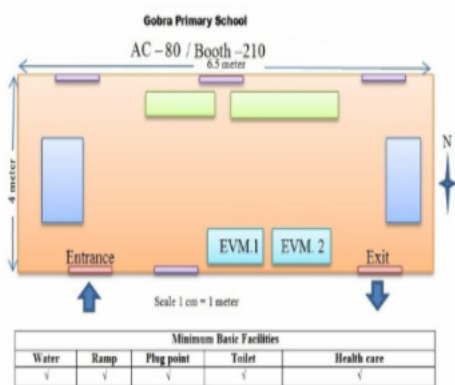

নির্বাচক নিবন্ধন আধিকারিকের স্বাক্ষর

Nazri Naksha

Google Map View

Polling Station Building Front View

Polling Station Front View

Cad View

Key MAP View

1 নাম : অঙ্কিতা (মণ্ডল)দাস স্বামীর নাম: দেবশীষ দাস বাড়ির নং : n0117 বয়স : 26 লিঙ্গ : মহিলা	THC1968791 ফটো উপলব্ধ	2 নাম : জয়ন্ত ঘোষ পিতার নাম: মানিক ঘোষ বাড়ির নং : n0002 বয়স : 32 লিঙ্গ : পুরুষ	THC1864719 ফটো উপলব্ধ	3 নাম : বসন্ত কুমার ঘোষ পিতার নাম: তপন কুমার ঘোষ বাড়ির নং : n0002 বয়স : 43 লিঙ্গ : পুরুষ	THC1864727 ফটো উপলব্ধ
4 নাম : অঞ্জলী ঘোষ স্বামীর নাম: মানিক ঘোষ বাড়ির নং : n0002 বয়স : 50 লিঙ্গ : মহিলা	WB/11/072/405148 ফটো উপলব্ধ	5 নাম : পূজা ঘোষ স্বামীর নাম: সমীর ঘোষ বাড়ির নং : n0120 বয়স : 27 লিঙ্গ : মহিলা	THC1968825 ফটো উপলব্ধ	6 নাম : সমীরন ঘোষ পিতার নাম: সাগর ঘোষ বাড়ির নং : N0016 বয়স : 26 লিঙ্গ : পুরুষ	THC1968833 ফটো উপলব্ধ
7 নাম : সত্য ব্রত ঘোষ পিতার নাম: খোকন ঘোষ বাড়ির নং : N0015 বয়স : 26 লিঙ্গ : পুরুষ	THC1968841 ফটো উপলব্ধ	8 নাম : মিনাক্ষী ঘোষ স্বামীর নাম: গোকুল ঘোষ বাড়ির নং : N0002 বয়স : 30 লিঙ্গ : মহিলা	THC1968858 ফটো উপলব্ধ	9 নাম : সুন্দরী ঘোষ স্বামীর নাম: পরেশ ঘোষ বাড়ির নং : n0001 বয়স : 68 লিঙ্গ : মহিলা	WB/11/072/405730 ফটো উপলব্ধ
10 নাম : দেবব্রত ঘোষ পিতার নাম: খোকন ঘোষ বাড়ির নং : এন0014 বয়স : 23 লিঙ্গ : পুরুষ	THC2518124 ফটো উপলব্ধ	11 নাম : সোমা ঘোষ স্বামীর নাম: সমিরন ঘোষ বাড়ির নং : এন0016 বয়স : 26 লিঙ্গ : মহিলা	THC2605707 ফটো উপলব্ধ	12 নাম : কুমা ঘোষ স্বামীর নাম: পবন ঘোষ বাড়ির নং : n0101 বয়স : 33 লিঙ্গ : মহিলা	THC1918218 ফটো উপলব্ধ
13 নাম : গৌর ঘোষ পিতার নাম: চঞ্চল ঘোষ বাড়ির নং : এন0009 বয়স : 21 লিঙ্গ : পুরুষ	THC2651362 ফটো উপলব্ধ	14 নাম : দীনেশ ঘোষ পিতার নাম: অনুপ ঘোষ বাড়ির নং : n0012 বয়স : 28 লিঙ্গ : পুরুষ	THC1840966 ফটো উপলব্ধ	15 নাম : তরুণ কুমার ঘোষ পিতার নাম: লালু ঘোষ বাড়ির নং : n0013 বয়স : 31 লিঙ্গ : পুরুষ	THC1840982 ফটো উপলব্ধ
16 নাম : সঞ্জয় ঘোষ পিতার নাম: শোভাকর ঘোষ বাড়ির নং : n0028 বয়স : 28 লিঙ্গ : পুরুষ	THC1840990 ফটো উপলব্ধ	17 নাম : জয়ন্তী ঘোষ স্বামীর নাম: বসন্ত কুমার ঘোষ বাড়ির নং : n0002 বয়স : 34 লিঙ্গ : মহিলা	THC1841006 ফটো উপলব্ধ	18 নাম : মান্নি ঘোষ স্বামীর নাম: হেমন্ত ঘোষ বাড়ির নং : n0002 বয়স : 28 লিঙ্গ : মহিলা	THC1841014 ফটো উপলব্ধ
19 নাম : খোকন ঘোষ পিতার নাম: অনিল ঘোষ বাড়ির নং : n0003 বয়স : 28 লিঙ্গ : পুরুষ	THC1841055 ফটো উপলব্ধ	20 নাম : মামনি ঘোষ স্বামীর নাম: ভগীরথ ঘোষ বাড়ির নং : n0029 বয়স : 30 লিঙ্গ : মহিলা	THC1841063 ফটো উপলব্ধ	Q 21 নাম : মিনুতি ঘোষ স্বামীর নাম: সাগর ঘোষ বাড়ির নং : বয়স : 82 লিঙ্গ : মহিলা	THC1841071 ফটো উপলব্ধ
22 নাম : তাপস ঘোষ পিতার নাম: ভোদর ঘোষ বাড়ির নং : n0099 বয়স : 34 লিঙ্গ : পুরুষ	THC1918226 ফটো উপলব্ধ	23 নাম : মান্নি ঘোষ স্বামীর নাম: পুলক ঘোষ বাড়ির নং : n0105 বয়স : 28 লিঙ্গ : মহিলা	THC1874098 ফটো উপলব্ধ	24 নাম : বিষ্ণুপ্রিয়া ঘোষ স্বামীর নাম: প্রসেনজিৎ ঘোষ বাড়ির নং : n0106 বয়স : 31 লিঙ্গ : মহিলা	THC1874106 ফটো উপলব্ধ
25 নাম : সুখময় ঘোষ পিতার নাম: সিধান ঘোষ বাড়ির নং : n0107 বয়স : 31 লিঙ্গ : মহিলা	THC1874114 ফটো উপলব্ধ	26 নাম : নীলকুমার ঘোষ পিতার নাম: রক্ষাকর ঘোষ বাড়ির নং : n0116 বয়স : 29 লিঙ্গ : পুরুষ	THC1968783 ফটো উপলব্ধ	27 নাম : নারু গোপাল ঘোষ পিতার নাম: শ্যামল ঘোষ বাড়ির নং : এন0031 বয়স : 23 লিঙ্গ : পুরুষ	THC2651347 ফটো উপলব্ধ
28 নাম : অর্জুন ঘোষ পিতার নাম: সুধীর ঘোষ বাড়ির নং : n0031 বয়স : 66 লিঙ্গ : পুরুষ	MVQ0803247 ফটো উপলব্ধ	29 নাম : তাপস ঘোষ পিতার নাম: শক্তি ঘোষ বাড়ির নং : n0030 বয়স : 32 লিঙ্গ : পুরুষ	THC1457431 ফটো উপলব্ধ	30 নাম : বচন ঘোষ পিতার নাম: শক্তি ঘোষ বাড়ির নং : n0030 বয়স : 33 লিঙ্গ : পুরুষ	THC1457423 ফটো উপলব্ধ