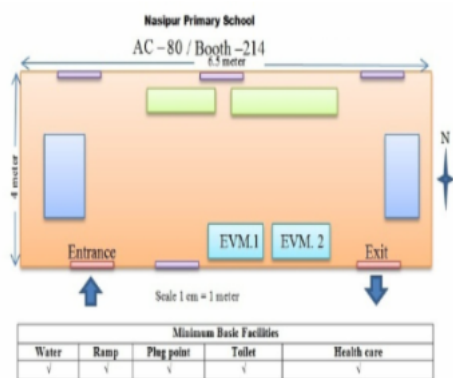

নির্বাচক নিবন্ধন আধিকারিকের স্বাক্ষর

Nazri Naksha

Google Map View

Polling Station Building Front View

Polling Station Front View

Cad View

Key MAP View

|    |                  |   |            |    |                  |   |            |    |                  |   |            |
|----|------------------|---|------------|----|------------------|---|------------|----|------------------|---|------------|
| 1  | WB/11/072/417284 | নাম : গোপাল কর্মকার<br>পিতার নাম: কুমারীশ কর্মকার<br>বাড়ির নং : n0018<br>বয়স : 78 লিঙ্গ : পুরুষ           | ফটো উপলব্ধ | 2  | WB/11/072/417367 | নাম : বেলাকা কর্মকার<br>স্বামীর নাম: গোপাল কর্মকার<br>বাড়ির নং : n0018<br>বয়স : 73 লিঙ্গ : মহিলা    | ফটো উপলব্ধ | 3  | MVQ2652360       | নাম : সুজিত কর্মকার<br>পিতার নাম: গোপাল কর্মকার<br>বাড়ির নং : n0018<br>বয়স : 44 লিঙ্গ : পুরুষ           | ফটো উপলব্ধ |
| 4  | THC1376821       | নাম : কাকলি কর্মকার<br>স্বামীর নাম: সুজিত কর্মকার<br>বাড়ির নং : n0018<br>বয়স : 35 লিঙ্গ : মহিলা           | ফটো উপলব্ধ | 5  | MVQ2652378       | নাম : কালিদাস কর্মকার<br>পিতার নাম: কেশব কর্মকার<br>বাড়ির নং : n0023<br>বয়স : 42 লিঙ্গ : পুরুষ      | ফটো উপলব্ধ | 6  | THC2606143       | নাম : রাঘব কর্মকার<br>পিতার নাম: সমীর কর্মকার<br>বাড়ির নং : এন0012<br>বয়স : 23 লিঙ্গ : পুরুষ            | ফটো উপলব্ধ |
| 7  | WB/11/072/417177 | নাম : বীণাপানি কর্মকার<br>স্বামীর নাম: কেশব কর্মকার<br>বাড়ির নং : n0023<br>বয়স : 63 লিঙ্গ : মহিলা         | ফটো উপলব্ধ | 8  | WB/11/072/417090 | নাম : কেশব কর্মকার<br>পিতার নাম: কুমারীশ কর্মকার<br>বাড়ির নং : n0023<br>বয়স : 68 লিঙ্গ : পুরুষ      | ফটো উপলব্ধ | 9  | WB/11/072/417377 | নাম : সমীর কর্মকার<br>পিতার নাম: কার্তিক কর্মকার<br>বাড়ির নং : n0012<br>বয়স : 51 লিঙ্গ : পুরুষ          | ফটো উপলব্ধ |
| 10 | WB/11/072/417286 | নাম : মালতী কর্মকার<br>স্বামীর নাম: কার্তিক কর্মকার<br>বাড়ির নং : n0012<br>বয়স : 73 লিঙ্গ : মহিলা         | ফটো উপলব্ধ | 11 | MVQ2383966       | নাম : মহুয়া কর্মকার<br>স্বামীর নাম: সমীর কর্মকার<br>বাড়ির নং : n0012<br>বয়স : 48 লিঙ্গ : মহিলা     | ফটো উপলব্ধ | 12 | MVQ2383958       | নাম : কালাচাঁদ কর্মকার<br>পিতার নাম: কেশব কর্মকার<br>বাড়ির নং : n0023<br>বয়স : 41 লিঙ্গ : পুরুষ         | ফটো উপলব্ধ |
| 13 | THC2402840       | নাম : টুম্পা কর্মকার<br>স্বামীর নাম: কালাচাঁদ কর্মকার<br>বাড়ির নং : n0023<br>বয়স : 27 লিঙ্গ : মহিলা       | ফটো উপলব্ধ | 14 | THC2130557       | নাম : প্রদীপ চক্রবর্তী<br>পিতার নাম: নির্মল চক্রবর্তী<br>বাড়ির নং : n0122<br>বয়স : 48 লিঙ্গ : পুরুষ | ফটো উপলব্ধ | 15 | MVQ2384717       | নাম : শ্রাবনী চক্রবর্তী<br>স্বামীর নাম: প্রদীপ চক্রবর্তী<br>বাড়ির নং : এন0122<br>বয়স : 40 লিঙ্গ : মহিলা | ফটো উপলব্ধ |
| 16 | WB/11/072/417001 | নাম : রবীন্দ্রনাথ চক্রবর্তী<br>পিতার নাম: মদনমোহন চক্রবর্তী<br>বাড়ির নং : n0122<br>বয়স : 69 লিঙ্গ : পুরুষ | ফটো উপলব্ধ | 17 | WB/11/072/417248 | নাম : বিপদ দাস<br>পিতার নাম: গুরুপদ দাস<br>বাড়ির নং : n0035<br>বয়স : 74 লিঙ্গ : পুরুষ               | ফটো উপলব্ধ | 18 | MVQ0821058       | নাম : নমিতা রানী দাস<br>স্বামীর নাম: সুন্দর দাস<br>বাড়ির নং : n0034<br>বয়স : 58 লিঙ্গ : মহিলা           | ফটো উপলব্ধ |
| 19 | WB/11/072/417134 | নাম : সুন্দর দাস<br>পিতার নাম: গুরুপদ দাস<br>বাড়ির নং : n0034<br>বয়স : 61 লিঙ্গ : পুরুষ                   | ফটো উপলব্ধ | 20 | THC1674266       | নাম : বৈশাখী দাস<br>স্বামীর নাম: সোভন দাস<br>বাড়ির নং : n0024<br>বয়স : 35 লিঙ্গ : মহিলা             | ফটো উপলব্ধ | 21 | THC1674290       | নাম : সোভন দাস<br>পিতার নাম: সোভন দাস<br>বাড়ির নং : n0024<br>বয়স : 40 লিঙ্গ : পুরুষ                     | ফটো উপলব্ধ |
| 22 | THC1282748       | নাম : সেন্দু দাস<br>পিতার নাম: রাখাল দাস<br>বাড়ির নং : n0022<br>বয়স : 42 লিঙ্গ : পুরুষ                    | ফটো উপলব্ধ | 23 | WB/11/072/417357 | নাম : টগর দাস<br>স্বামীর নাম: রাখাল দাস<br>বাড়ির নং : n0022<br>বয়স : 65 লিঙ্গ : মহিলা               | ফটো উপলব্ধ | 24 | MVQ2594265       | নাম : রাখাল দাস<br>পিতার নাম: বৈদ্যনাথ দাস<br>বাড়ির নং : n0022<br>বয়স : 73 লিঙ্গ : পুরুষ                | ফটো উপলব্ধ |
| 25 | THC1674126       | নাম : আল্পনা দাস<br>স্বামীর নাম: জয়দেব দাস<br>বাড়ির নং : n0021<br>বয়স : 45 লিঙ্গ : মহিলা                 | ফটো উপলব্ধ | 26 | MVQ2383982       | নাম : জয়দেব দাস<br>পিতার নাম: গোপাল দাস<br>বাড়ির নং : n0021<br>বয়স : 44 লিঙ্গ : পুরুষ              | ফটো উপলব্ধ | 27 | MVQ2383974       | নাম : রীতা দাস<br>স্বামীর নাম: সজল দাস<br>বাড়ির নং : n0021<br>বয়স : 46 লিঙ্গ : মহিলা                    | ফটো উপলব্ধ |
| 28 | WB/11/072/417033 | নাম : সজল দাস<br>পিতার নাম: গোপাল দাস<br>বাড়ির নং : n0021<br>বয়স : 49 লিঙ্গ : পুরুষ                       | ফটো উপলব্ধ | 29 | WB/11/072/417063 | নাম : কাননবালা দাস<br>স্বামীর নাম: গোপাল দাস<br>বাড়ির নং : n0021<br>বয়স : 75 লিঙ্গ : মহিলা          | ফটো উপলব্ধ | 30 | MVQ0819359       | নাম : হেমন্ত দাস<br>পিতার নাম: গোপাল দাস<br>বাড়ির নং : n0021<br>বয়স : 89 লিঙ্গ : পুরুষ                  | ফটো উপলব্ধ |