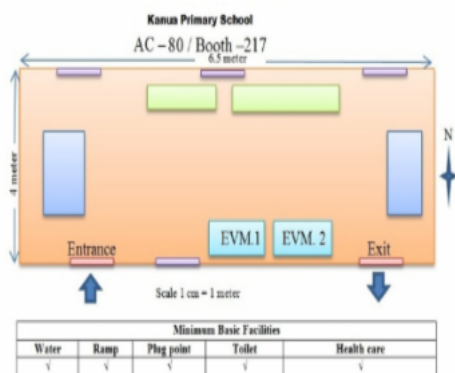

নির্বাচক নিবন্ধন আধিকারিকের স্বাক্ষর

Nazri Naksha

Google Map View

Polling Station Building Front View

Polling Station Front View

Cad View

Key MAP View

1 নাম : সিদ্দিক সেখ পিতার নাম: এনাচ সেখ বাড়ির নং : n0113 বয়স : 36 লিঙ্গ : পুরুষ	THC1458843 ফটো উপলব্ধ	2 নাম : ফয়জুল্লাহা বিবি স্বামীর নাম: সিদ্দিক সেখ বাড়ির নং : n0113 বয়স : 30 লিঙ্গ : মহিলা	THC1675479 ফটো উপলব্ধ	3 নাম : নাহেরা সেখ স্বামীর নাম: ছাত্তার সেখ বাড়ির নং : n0114 বয়স : 65 লিঙ্গ : মহিলা	WB/11/072/423221 ফটো উপলব্ধ
4 নাম : ইসমাইল সেখ পিতার নাম: এনাচ সেখ বাড়ির নং : n0114 বয়স : 38 লিঙ্গ : পুরুষ	THC0927814 ফটো উপলব্ধ	5 নাম : সারাফুদ্দিন সেখ পিতার নাম: সাত্তার সেখ বাড়ির নং : n0114 বয়স : 40 লিঙ্গ : পুরুষ	MVQ2653194 ফটো উপলব্ধ	6 নাম : তহমিনা বিবি স্বামীর নাম: সারাফুদ্দিন সেখ বাড়ির নং : n0114 বয়স : 32 লিঙ্গ : মহিলা	THC1563501 ফটো উপলব্ধ
7 নাম : লালমনি সেখ স্বামীর নাম: মহিরুদ্দিন সেখ বাড়ির নং : n0115 বয়স : 56 লিঙ্গ : মহিলা	WB/11/072/423413 ফটো উপলব্ধ	8 নাম : মহিবুল সেখ পিতার নাম: মহিরুদ্দিন সেখ বাড়ির নং : n0115 বয়স : 33 লিঙ্গ : পুরুষ	THC1563378 ফটো উপলব্ধ	9 নাম : জিল্লুরহমান সেখ পিতার নাম: মাল্লান সেখ বাড়ির নং : n0093 বয়স : 38 লিঙ্গ : পুরুষ	MVQ2517084 ফটো উপলব্ধ
10 নাম : মোক্তার সেখ পিতার নাম: মাধু সেখ বাড়ির নং : n0093 বয়স : 66 লিঙ্গ : পুরুষ	WB/11/072/423250 ফটো উপলব্ধ	11 নাম : আলী সেখ পিতার নাম: মাধু সেখ বাড়ির নং : n0093 বয়স : 61 লিঙ্গ : পুরুষ	WB/11/072/423593 ফটো উপলব্ধ	12 নাম : তোতা সেখ স্বামীর নাম: আলী সেখ বাড়ির নং : n0093 বয়স : 53 লিঙ্গ : মহিলা	WB/11/072/423276 ফটো উপলব্ধ
13 নাম : গুলফোন বিবি স্বামীর নাম: হারুণ রসিদ সেখ বাড়ির নং : n0093 বয়স : 39 লিঙ্গ : মহিলা	MVQ2653046 ফটো উপলব্ধ	14 নাম : আয়েশা বিবি স্বামীর নাম: মোক্তার বাড়ির নং : n0093 বয়স : 38 লিঙ্গ : মহিলা	THC0926170 ফটো উপলব্ধ	15 নাম : সায়েরা সেখ স্বামীর নাম: জাহাদ সেখ বাড়ির নং : n0094 বয়স : 81 লিঙ্গ : মহিলা	WB/11/072/423202 ফটো উপলব্ধ
16 নাম : দিলু সেখ পিতার নাম: জাহাদ সেখ বাড়ির নং : n0094 বয়স : 56 লিঙ্গ : পুরুষ	WB/11/072/423616 ফটো উপলব্ধ	17 নাম : সাহানারা সেখ স্বামীর নাম: দিলু সেখ বাড়ির নং : n0094 বয়স : 54 লিঙ্গ : মহিলা	WB/11/072/423648 ফটো উপলব্ধ	18 নাম : সমির সেখ পিতার নাম: দিলু সেখ বাড়ির নং : n0094 বয়স : 29 লিঙ্গ : পুরুষ	THC1755883 ফটো উপলব্ধ
19 নাম : সালাম সেখ পিতার নাম: ক্ষুদু সেখ বাড়ির নং : n0095 বয়স : 59 লিঙ্গ : পুরুষ	WB/11/072/423479 ফটো উপলব্ধ	20 নাম : মোসলিমা সেখ স্বামীর নাম: সালাম সেখ বাড়ির নং : n0095 বয়স : 56 লিঙ্গ : মহিলা	WB/11/072/423543 ফটো উপলব্ধ	21 নাম : সাজিদুল ইসলাম পিতার নাম: সালাম সেখ বাড়ির নং : n0095 বয়স : 31 লিঙ্গ : পুরুষ	THC1563543 ফটো উপলব্ধ
22 নাম : রুপসোনা সেখ স্বামীর নাম: জাহাদ সেখ বাড়ির নং : n0086 বয়স : 53 লিঙ্গ : মহিলা	WB/11/072/423075 ফটো উপলব্ধ	23 নাম : তসিকুল সেখ পিতার নাম: হামিদ সেখ বাড়ির নং : n0086 বয়স : 35 লিঙ্গ : পুরুষ	THC1284462 ফটো উপলব্ধ	24 নাম : ওয়াছিদ সেখ পিতার নাম: ওলি সেখ বাড়ির নং : n0088 বয়স : 80 লিঙ্গ : পুরুষ	WB/11/072/423619 ফটো উপলব্ধ
25 নাম : নাহিরা বিবি স্বামীর নাম: ছামু সেখ বাড়ির নং : n0088 বয়স : 63 লিঙ্গ : মহিলা	WB/11/072/423080 ফটো উপলব্ধ	26 নাম : আবুল কালাম সেখ পিতার নাম: ছামু সেখ বাড়ির নং : n0088 বয়স : 40 লিঙ্গ : পুরুষ	THC1563329 ফটো উপলব্ধ	27 নাম : টুকু বিবি স্বামীর নাম: আবুল কালাম সেখ বাড়ির নং : n0088 বয়স : 31 লিঙ্গ : মহিলা	THC1563527 ফটো উপলব্ধ
28 নাম : তহমিনা খাতুন পিতার নাম: ছামু খাতুন বাড়ির নং : n0088 বয়স : 41 লিঙ্গ : মহিলা	MVQ2516847 ফটো উপলব্ধ	29 নাম : কাজি সাহাজামাল পিতার নাম: কাজি আরমান বাড়ির নং : n0089 বয়স : 64 লিঙ্গ : পুরুষ	THC2731552 ফটো উপলব্ধ	30 নাম : সরমান কাজী পিতার নাম: সাহাজামাল কাজী বাড়ির নং : n0089 বয়স : 32 লিঙ্গ : পুরুষ	THC1458777 ফটো উপলব্ধ