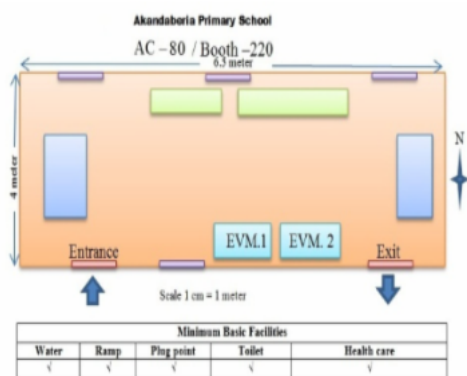

নির্বাচক নিবন্ধন আধিকারিকের স্বাক্ষর

Nazri Naksha

Google Map View

Polling Station Building Front View

Polling Station Front View

Cad View

Key MAP View

1 নাম : জুলেখা খাতুন স্বামীর নাম: নকিবুল হোসেন বাড়ির নং : n0161 বয়স : 34 লিঙ্গ : মহিলা	THC1292440 ফটো উপলব্ধ	2 নাম : সোনাহার বিবি স্বামীর নাম: হায়াতুল্লা মণ্ডল বাড়ির নং : n0163 বয়স : 43 লিঙ্গ : মহিলা	THC1270453 ফটো উপলব্ধ	3 নাম : সাবির হোসেন মন্ডল পিতার নাম: হায়াতুল্লা মন্ডল বাড়ির নং : এন0162 বয়স : 25 লিঙ্গ : পুরুষ	THC2044469 ফটো উপলব্ধ
4 নাম : নাহিমা বিবি স্বামীর নাম: আসাদুল সেখ বাড়ির নং : নিই বয়স : 39 লিঙ্গ : মহিলা	THC0284927 ফটো উপলব্ধ	5 নাম : আসমিনা খাতুন স্বামীর নাম: মাজিদুল সেখ বাড়ির নং : n0142 বয়স : 27 লিঙ্গ : মহিলা	THC1939248 ফটো উপলব্ধ	6 নাম : চায়না খাতুন স্বামীর নাম: মহাম্মাদ সুজিত সেখ বাড়ির নং : n0173 বয়স : 30 লিঙ্গ : মহিলা	THC1665835 ফটো উপলব্ধ
7 নাম : মোমতাজ খাতুন স্বামীর নাম: আজারুল সেখ বাড়ির নং : n046 বয়স : 26 লিঙ্গ : মহিলা	THC1939420 ফটো উপলব্ধ	8 নাম : সানিফা বিবি স্বামীর নাম: মোসরেফ সেখ বাড়ির নং : n0138 বয়স : 32 লিঙ্গ : মহিলা	THC1939206 ফটো উপলব্ধ	9 নাম : ফতেমা খাতুন স্বামীর নাম: পেপুল সেখ বাড়ির নং : n0140 বয়স : 36 লিঙ্গ : মহিলা	THC1939313 ফটো উপলব্ধ
10 নাম : হাসিনা খাতুন পিতার নাম: আজারুল সেখ বাড়ির নং : n052 বয়স : 27 লিঙ্গ : মহিলা	THC1939321 ফটো উপলব্ধ	11 নাম : আজমিনা খাতুন পিতার নাম: জিয়ারুল মল্লিক বাড়ির নং : n055 বয়স : 26 লিঙ্গ : মহিলা	THC1939354 ফটো উপলব্ধ	12 নাম : মনিকা খাতুন স্বামীর নাম: হাসিবুল সেখ বাড়ির নং : n051 বয়স : 26 লিঙ্গ : মহিলা	THC1939297 ফটো উপলব্ধ
13 নাম : ফতেমা খাতুন পিতার নাম: মনিক খা বাড়ির নং : n0210 বয়স : 26 লিঙ্গ : মহিলা	THC1939396 ফটো উপলব্ধ	14 নাম : ফতেমা খাতুন স্বামীর নাম: জাহিরুল সেখ বাড়ির নং : n075 বয়স : 26 লিঙ্গ : মহিলা	THC1939404 ফটো উপলব্ধ	15 নাম : রুবিনা খাতুন স্বামীর নাম: সাপিকুল সেখ বাড়ির নং : n0183 বয়স : 28 লিঙ্গ : মহিলা	THC1874296 ফটো উপলব্ধ
16 নাম : আনসুরা বিবি স্বামীর নাম: মোজাই সেখ বাড়ির নং : এন0286 বয়স : 38 লিঙ্গ : মহিলা	THC1156249 ফটো উপলব্ধ	17 নাম : সান্ত্বনা খাতুন স্বামীর নাম: নারজুল সেখ বাড়ির নং : n0236 বয়স : 29 লিঙ্গ : মহিলা	THC1746338 ফটো উপলব্ধ	18 নাম : হামিদুল সেখ পিতার নাম: ছামু সেখ বাড়ির নং : n0135 বয়স : 45 লিঙ্গ : পুরুষ	MVQ2515096 ফটো উপলব্ধ
19 নাম : ওসি সেখ পিতার নাম: ছামু সেখ বাড়ির নং : n0135 বয়স : 52 লিঙ্গ : পুরুষ	WB/11/072/396426 ফটো উপলব্ধ	20 নাম : গারফিনা বিবি স্বামীর নাম: ওসি সেখ বাড়ির নং : n0135 বয়স : 46 লিঙ্গ : মহিলা	MVQ2515062 ফটো উপলব্ধ	21 নাম : হামেজ সেখ পিতার নাম: ছামু সেখ বাড়ির নং : n0135 বয়স : 49 লিঙ্গ : পুরুষ	MVQ2515104 ফটো উপলব্ধ
22 নাম : নুরভানু বিবি স্বামীর নাম: হামেদ সেখ বাড়ির নং : n0135 বয়স : 44 লিঙ্গ : মহিলা	MVQ2515021 ফটো উপলব্ধ	23 নাম : ফডিং সেখ পিতার নাম: কাদের সেখ বাড়ির নং : n0053 বয়স : 77 লিঙ্গ : পুরুষ	THC2207918 ফটো উপলব্ধ	24 নাম : ডাবলু সেখ পিতার নাম: ফডিং সেখ বাড়ির নং : n0053 বয়স : 38 লিঙ্গ : পুরুষ	MVQ2734812 ফটো উপলব্ধ
25 নাম : নাসরিন খাতুন স্বামীর নাম: ডাবলু সেখ বাড়ির নং : n0053 বয়স : 32 লিঙ্গ : মহিলা	THC1459973 ফটো উপলব্ধ	26 নাম : কহিনুর সেখ স্বামীর নাম: আব্দুল মান্নান সেখ বাড়ির নং : n0053 বয়স : 73 লিঙ্গ : মহিলা	THC2207868 ফটো উপলব্ধ	27 নাম : সোলেমান সেখ পিতার নাম: হাবা সেখ বাড়ির নং : এন0225 বয়স : 41 লিঙ্গ : পুরুষ	JNR3059912 ফটো উপলব্ধ
28 নাম : খয়রুল বিবি স্বামীর নাম: সোলেমান সেখ বাড়ির নং : এন0225 বয়স : 38 লিঙ্গ : মহিলা	TLK1506260 ফটো উপলব্ধ	29 নাম : মনিরুল ইসলাম পিতার নাম: আমির সেখ বাড়ির নং : n0176 বয়স : 42 লিঙ্গ : পুরুষ	THC1843796 ফটো উপলব্ধ	30 নাম : নাচমিনা বিবি স্বামীর নাম: কাবু খা বাড়ির নং : n0077 বয়স : 29 লিঙ্গ : মহিলা	THC1843838 ফটো উপলব্ধ