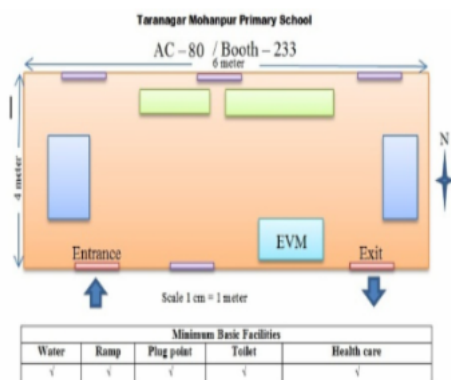

নির্বাচক নিবন্ধন আধিকারিকের স্বাক্ষর

Nazri Naksha

Google Map View

Polling Station Building Front View

Polling Station Front View

Cad View

Key MAP View

1 নাম : অর্পিতা মন্ডল স্বামীর নাম: অমৃত রাজোয়ার বাড়ির নং : এন0145 বয়স : 22 লিঙ্গ : মহিলা	THC2643302 ফটো উপলব্ধ	2 নাম : অমৃত রাজোয়ার পিতার নাম: কানাই রাজোয়ার বাড়ির নং : n0145 বয়স : 30 লিঙ্গ : পুরুষ	THC1684737 ফটো উপলব্ধ	3 নাম : ময়না বিবি স্বামীর নাম: কবির আলি সেখ বাড়ির নং : n0145 বয়স : 43 লিঙ্গ : মহিলা	THC1793751 ফটো উপলব্ধ
4 নাম : কলমালী মন্ডল রাজওয়ার স্বামীর নাম: রবি রাজওয়ার বাড়ির নং : n0089 বয়স : 24 লিঙ্গ : মহিলা	THC2358265 ফটো উপলব্ধ	5 নাম : সোনালী রাজওয়ার স্বামীর নাম: পরিক্ষিত রাজওয়ার বাড়ির নং : n0094 বয়স : 31 লিঙ্গ : মহিলা	THC2359446 ফটো উপলব্ধ	6 নাম : রাখি রাজওয়ার(মণ্ডল) স্বামীর নাম: সুভাষ রাজওয়ার বাড়ির নং : N0021 বয়স : 28 লিঙ্গ : মহিলা	THC1961804 ফটো উপলব্ধ
7 নাম : শকুন্তলা রাজোয়ার স্বামীর নাম: জয়ন্ত রাজোয়ার বাড়ির নং : N0023 বয়স : 31 লিঙ্গ : মহিলা	THC1961762 ফটো উপলব্ধ	8 নাম : সুজিত রাজোয়ার পিতার নাম: নারায়ন রাজোয়ার বাড়ির নং : n0131 বয়স : 28 লিঙ্গ : পুরুষ	THC1961770 ফটো উপলব্ধ	9 নাম : সমর রাজোয়ার পিতার নাম: যুধিষ্ঠির রাজোয়ার বাড়ির নং : এন0050 বয়স : 27 লিঙ্গ : পুরুষ	THC2029692 ফটো উপলব্ধ
10 নাম : জয়ন্তী রাজোয়ার স্বামীর নাম: তাপস রাজোয়ার বাড়ির নং : এন0015 বয়স : 27 লিঙ্গ : মহিলা	THC2024974 ফটো উপলব্ধ	11 নাম : কবিতা রাজোয়ার স্বামীর নাম: দাপি রাজোয়ার বাড়ির নং : এন0077 বয়স : 26 লিঙ্গ : মহিলা	THC2029957 ফটো উপলব্ধ	12 নাম : অনিন্দিতা রাজোয়ার স্বামীর নাম: রুপায়ন রাজোয়ার বাড়ির নং : N0009 বয়স : 27 লিঙ্গ : মহিলা	THC1961689 ফটো উপলব্ধ
13 নাম : প্রকাশ রাজোয়ার পিতার নাম: দিলীপ রাজোয়ার বাড়ির নং : N0066 বয়স : 27 লিঙ্গ : পুরুষ	THC1961713 ফটো উপলব্ধ	14 নাম : ভাগ্যলক্ষী রাজোয়ার স্বামীর নাম: অশোক রাজোয়ার বাড়ির নং : N0096 বয়স : 34 লিঙ্গ : মহিলা	THC1961747 ফটো উপলব্ধ	15 নাম : সুশান্ত রাজোয়ার পিতার নাম: অতুল রাজোয়ার বাড়ির নং : n0076 বয়স : 26 লিঙ্গ : পুরুষ	THC2030500 ফটো উপলব্ধ
16 নাম : অশ্বিনী রাজোয়ার স্বামীর নাম: সিপেন রাজোয়ার বাড়ির নং : n0097 বয়স : 25 লিঙ্গ : মহিলা	THC2030328 ফটো উপলব্ধ	17 নাম : বিশ্বজিৎ রাজোয়ার পিতার নাম: দিলীপ রাজোয়ার বাড়ির নং : n0066 বয়স : 26 লিঙ্গ : পুরুষ	THC2030518 ফটো উপলব্ধ	18 নাম : রাখী রাজোয়ার স্বামীর নাম: নিখিল রাজোয়ার বাড়ির নং : n0105 বয়স : 26 লিঙ্গ : মহিলা	THC2024982 ফটো উপলব্ধ
19 নাম : পৌরী সর্দার রাজোয়ার স্বামীর নাম: বাবলু রাজোয়ার বাড়ির নং : এন0021 বয়স : 24 লিঙ্গ : মহিলা	THC2512069 ফটো উপলব্ধ	20 নাম : সমর রাজোয়ার পিতার নাম: যথিষ্ঠী রাজোয়ার বাড়ির নং : এন0097 বয়স : 23 লিঙ্গ : পুরুষ	THC2511699 ফটো উপলব্ধ	21 নাম : আরতি রাজোয়ার স্বামীর নাম: সরজিৎ রাজোয়ার বাড়ির নং : এন0082 বয়স : 26 লিঙ্গ : মহিলা	THC2030351 ফটো উপলব্ধ
22 নাম : মিনাক্ষী রাজোয়ার স্বামীর নাম: মিঠুন রাজোয়ার বাড়ির নং : এন0022 বয়স : 26 লিঙ্গ : মহিলা	THC2030369 ফটো উপলব্ধ	23 নাম : রিনা রাজোয়ার স্বামীর নাম: রাজ কুমার রাজোয়ার বাড়ির নং : এন0018 বয়স : 25 লিঙ্গ : মহিলা	THC2030344 ফটো উপলব্ধ	24 নাম : সমীরন রাজোয়ার পিতার নাম: জয়দেব রাজোয়ার বাড়ির নং : n0073 বয়স : 35 লিঙ্গ : পুরুষ	THC1222124 ফটো উপলব্ধ
25 নাম : সুবীর রাজোয়ার পিতার নাম: পেরু রাজোয়ার বাড়ির নং : এন0012 বয়স : 26 লিঙ্গ : পুরুষ	THC2030443 ফটো উপলব্ধ	26 নাম : রানা রাজোয়ার পিতার নাম: বানেশ্বর রাজোয়ার বাড়ির নং : এন0018 বয়স : 22 লিঙ্গ : পুরুষ	THC2571784 ফটো উপলব্ধ	27 নাম : সুভদ্রা রাজোয়ার স্বামীর নাম: সুভাষ রাজোয়ার বাড়ির নং : এন0076 বয়স : 23 লিঙ্গ : মহিলা	THC2660926 ফটো উপলব্ধ
28 নাম : রমা রাজোয়ার পিতার নাম: রবিন রাজোয়ার বাড়ির নং : এন0077 বয়স : 23 লিঙ্গ : মহিলা	THC2604452 ফটো উপলব্ধ	29 নাম : সম্পিতা রাজোয়ার স্বামীর নাম: তারক রাজোয়ার বাড়ির নং : এন0018 বয়স : 23 লিঙ্গ : মহিলা	THC2603934 ফটো উপলব্ধ	30 নাম : সত্যেন্দ্রনাথ রাজোয়ার পিতার নাম: দীনবন্ধু রাজোয়ার বাড়ির নং : এন0014 বয়স : 22 লিঙ্গ : পুরুষ	THC2611879 ফটো উপলব্ধ