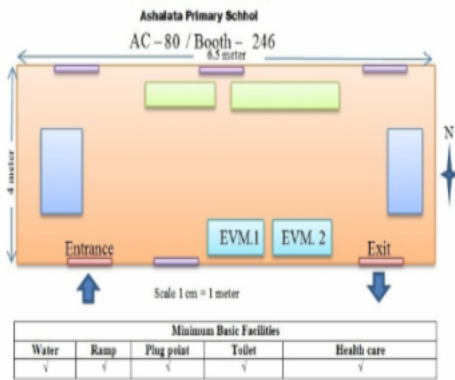

নির্বাচক নিবন্ধন আধিকারিকের স্বাক্ষর

Nazri Naksha

Google Map View

Polling Station Building Front View

Polling Station Front View

Cad View

Key MAP View

1 নাম : অলকা মজুমদার স্বামীর নাম: পরিমল মজুমদার বাড়ির নং : n0011 বয়স : 69 লিঙ্গ : মহিলা ফটো উপলব্ধ	WB/11/072/489285	2 নাম : পঙ্কজ মজুমদার পিতার নাম: পরিমল মজুমদার বাড়ির নং : n0011 বয়স : 49 লিঙ্গ : পুরুষ ফটো উপলব্ধ	WB/11/072/489504	3 নাম : উজ্জলকান্তি মজুমদার পিতার নাম: পরিমল মজুমদার বাড়ির নং : n0011 বয়স : 47 লিঙ্গ : পুরুষ ফটো উপলব্ধ	MVQ1576693
4 নাম : শিবানী মজুমদার স্বামীর নাম: উজ্জল কান্তি মজুমদার বাড়ির নং : n0011 বয়স : 39 লিঙ্গ : মহিলা ফটো উপলব্ধ	THC1299700	5 নাম : ছায়া মণ্ডল স্বামীর নাম: রামপ্রসাদ মণ্ডল বাড়ির নং : n0084 বয়স : 69 লিঙ্গ : মহিলা ফটো উপলব্ধ	WB/11/072/489518	6 নাম : আবিব হালদার অন্যান্য: রামপ্রসাদ মণ্ডল বাড়ির নং : n0084 বয়স : 24 লিঙ্গ : পুরুষ ফটো উপলব্ধ	THC2376218
7 নাম : রাখহরি মন্ডল পিতার নাম: মৃত্যুঞ্জয় মন্ডল বাড়ির নং : n0199 বয়স : 73 লিঙ্গ : পুরুষ ফটো উপলব্ধ	THC2382034	8 নাম : অর্চনা মণ্ডল স্বামীর নাম: রাখহরি মন্ডল বাড়ির নং : n0199 বয়স : 63 লিঙ্গ : মহিলা ফটো উপলব্ধ	THC2222636	9 নাম : মোনালিসা বর্মণ পিতার নাম: অসীম বর্মণ বাড়ির নং : এন0199 বয়স : 31 লিঙ্গ : মহিলা ফটো উপলব্ধ	THC1573609
10 নাম : সুখচরণ মন্ডল পিতার নাম: প্রহ্লাদ মন্ডল বাড়ির নং : n0046 বয়স : 59 লিঙ্গ : পুরুষ ফটো উপলব্ধ	THC2628345	11 নাম : বুদ্ধদেব মণ্ডল পিতার নাম: রাখহরি মণ্ডল বাড়ির নং : n0199 বয়স : 40 লিঙ্গ : পুরুষ ফটো উপলব্ধ	MVQ2414126	12 নাম : আল্পনা মণ্ডল স্বামীর নাম: সুখচরণ মণ্ডল বাড়ির নং : n0046 বয়স : 55 লিঙ্গ : মহিলা ফটো উপলব্ধ	WB/11/072/489350
13 নাম : শম্ভু মন্ডল পিতার নাম: সুখচরণ মন্ডল বাড়ির নং : n0046 বয়স : 38 লিঙ্গ : পুরুষ ফটো উপলব্ধ	THC1156215	14 নাম : তনুশ্রী দাস মন্ডল স্বামীর নাম: শম্ভু মন্ডল বাড়ির নং : n0046 বয়স : 37 লিঙ্গ : মহিলা ফটো উপলব্ধ	THC1386663	15 নাম : দিশা হালদার পিতার নাম: গৌতম হালদার বাড়ির নং : এন0022 বয়স : 24 লিঙ্গ : মহিলা ফটো উপলব্ধ	THC2441699
16 নাম : দীপক মুর্মু পিতার নাম: পিত্তম মুর্মু বাড়ির নং : n0314 বয়স : 57 লিঙ্গ : পুরুষ ফটো উপলব্ধ	MVQ1406412	17 নাম : মাকু মুর্মু স্বামীর নাম: দীপক মুর্মু বাড়ির নং : n0315 বয়স : 55 লিঙ্গ : মহিলা ফটো উপলব্ধ	MVQ1406420	18 নাম : সঞ্জীব মুর্মু পিতার নাম: নন্দ মুর্মু বাড়ির নং : n0316 বয়স : 34 লিঙ্গ : পুরুষ ফটো উপলব্ধ	THC1465798
19 নাম : তনুসা মুর্মু (দে) স্বামীর নাম: সঞ্জীব মুর্মু বাড়ির নং : n0317 বয়স : 34 লিঙ্গ : মহিলা ফটো উপলব্ধ	THC1300565	20 নাম : বিভূতি ভূষন লাহা পিতার নাম: বিভাষ লাহা বাড়ির নং : n0181 বয়স : 35 লিঙ্গ : পুরুষ ফটো উপলব্ধ	THC1303320	21 নাম : ঋতিকা মিশ্র পিতার নাম: প্রবুদ্ধ মিশ্র বাড়ির নং : n0181 বয়স : 28 লিঙ্গ : মহিলা ফটো উপলব্ধ	THC1852938
22 নাম : প্রসন্ন কুমার মিশ্র পিতার নাম: প্রনয় কুমার মিশ্র বাড়ির নং : n0027 বয়স : 40 লিঙ্গ : পুরুষ ফটো উপলব্ধ	MVQ2413508	23 নাম : অতসী মিশ্র স্বামীর নাম: প্রসন্ন কুমার মিশ্র বাড়ির নং : n0027 বয়স : 38 লিঙ্গ : মহিলা ফটো উপলব্ধ	MVQ2656213	24 নাম : সঞ্জু লাহা পিতার নাম: বিভাষ লাহা বাড়ির নং : n0181 বয়স : 27 লিঙ্গ : পুরুষ ফটো উপলব্ধ	THC1927300
25 নাম : বিভাষ লাহা পিতার নাম: জয়দেব লাহা বাড়ির নং : n0181 বয়স : 67 লিঙ্গ : পুরুষ ফটো উপলব্ধ	THC2220770	26 নাম : শেলী লাহা স্বামীর নাম: বিভাষ লাহা বাড়ির নং : n0181 বয়স : 56 লিঙ্গ : মহিলা ফটো উপলব্ধ	MVQ0974444	27 নাম : অসীম কুমার মিশ্র পিতার নাম: অভয়কালি মিশ্র বাড়ির নং : n0182 বয়স : 54 লিঙ্গ : পুরুষ ফটো উপলব্ধ	THC2384931
28 নাম : বেলা মিশ্র স্বামীর নাম: অসীম মিশ্র বাড়ির নং : n0182 বয়স : 36 লিঙ্গ : মহিলা ফটো উপলব্ধ	THC1299221	29 নাম : কৃষ্ণগোপাল মিশ্র পিতার নাম: অভয় কালী মিশ্র বাড়ির নং : n0182 বয়স : 51 লিঙ্গ : পুরুষ ফটো উপলব্ধ	THC2628048	30 নাম : রেহেনা খাতুন স্বামীর নাম: এজাজুল সেখ বাড়ির নং : n0027 বয়স : 27 লিঙ্গ : মহিলা ফটো উপলব্ধ	THC2375533