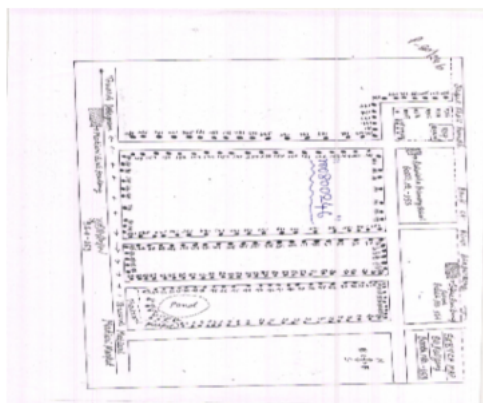

Nazri Naksha