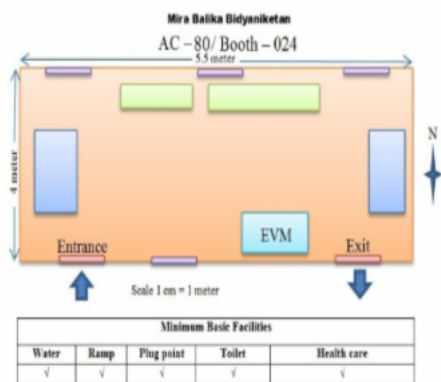

নির্বাচক নিবন্ধন আধিকারিকের স্বাক্ষর

Nazri Naksha

Google Map View

Polling Station Building Front View

Polling Station Front View

Cad View

Key MAP View

1 নাম : মাহিনুর খাতুন বিবি স্বামীর নাম : সাইরুল সেখ বাড়ির নং : n0061 বয়স : 44 লিঙ্গ : মহিলা	THC1172634 ফটো উপলব্ধ	2 নাম : রেজাউল মল্লিক পিতার নাম : নজরুল মল্লিক বাড়ির নং : n0061 বয়স : 35 লিঙ্গ : পুরুষ	THC1314392 ফটো উপলব্ধ	3 নাম : সাহিবুল সেখ পিতার নাম : মুকাছ সেখ বাড়ির নং : n0190 বয়স : 28 লিঙ্গ : পুরুষ	THC1783653 ফটো উপলব্ধ
4 নাম : আমজাদ আলী পিতার নাম : ইম্রাচ আলী সেখ বাড়ির নং : n0207 বয়স : 38 লিঙ্গ : পুরুষ	THC1314376 ফটো উপলব্ধ	5 নাম : রুমসোনা বিবি স্বামীর নাম : আমজাদ আলি বাড়ির নং : n0207 বয়স : 32 লিঙ্গ : মহিলা	THC1493170 ফটো উপলব্ধ	6 নাম : ফকির সেখ পিতার নাম : কানাই বেওয়া বাড়ির নং : n0163 বয়স : 30 লিঙ্গ : পুরুষ	THC1314400 ফটো উপলব্ধ
7 নাম : নুরিফা খাতুন সেখ স্বামীর নাম : ফকির সেখ বাড়ির নং : n0163 বয়স : 33 লিঙ্গ : মহিলা	THC1314418 ফটো উপলব্ধ	8 নাম : ইনছার সেখ পিতার নাম : তারা সেখ বাড়ির নং : n0163 বয়স : 65 লিঙ্গ : পুরুষ	MVQ2295467 ফটো উপলব্ধ	9 নাম : আব্দুদী বিবি সেখ স্বামীর নাম : ইনছার সেখ বাড়ির নং : n0163 বয়স : 57 লিঙ্গ : মহিলা	MVQ2295475 ফটো উপলব্ধ
10 নাম : মুকুল সেখ পিতার নাম : ইনছার সেখ বাড়ির নং : n0163 বয়স : 37 লিঙ্গ : পুরুষ	THC1314467 ফটো উপলব্ধ	11 নাম : আলম জান বেওয়া সেখ স্বামীর নাম : কলিম সেখ বাড়ির নং : n0163 বয়স : 60 লিঙ্গ : মহিলা	WB/11/072/138448 ফটো উপলব্ধ	12 নাম : কালাম সেখ পিতার নাম : কলিম সেখ বাড়ির নং : n0163 বয়স : 47 লিঙ্গ : পুরুষ	MVQ2583979 ফটো উপলব্ধ
13 নাম : বিল্লমঙ্গল হালদার পিতার নাম : জয়দেব হালদার বাড়ির নং : n0163 বয়স : 41 লিঙ্গ : পুরুষ	MVQ2227411 ফটো উপলব্ধ	14 নাম : বাইছুন বিবি স্বামীর নাম : রফিকুল সেখ বাড়ির নং : n0191 বয়স : 42 লিঙ্গ : মহিলা	MVQ2293801 ফটো উপলব্ধ	15 নাম : আজেবা বিবি স্বামীর নাম : আসু সেখ বাড়ির নং : n0194 বয়স : 62 লিঙ্গ : মহিলা	MVQ2293785 ফটো উপলব্ধ
16 নাম : সাইরুল সেখ মায়ের নাম : মাজেদা বিবি বাড়ির নং : n0061 বয়স : 51 লিঙ্গ : পুরুষ	THC1783745 ফটো উপলব্ধ	17 নাম : বানাই বেওয়া স্বামীর নাম : কুরমান সেখ বাড়ির নং : n0163 বয়স : 30 লিঙ্গ : মহিলা	MVQ2695443 ফটো উপলব্ধ	18 নাম : আন্তনা বিবি স্বামীর নাম : মুকুল সেখ বাড়ির নং : n0163 বয়স : 30 লিঙ্গ : মহিলা	THC1881077 ফটো উপলব্ধ
19 নাম : সানিউল সুলতান পিতার নাম : কালাম সেখ বাড়ির নং : n0163 বয়স : 27 লিঙ্গ : পুরুষ	THC1881143 ফটো উপলব্ধ	20 নাম : সাহাতুননেছা বিবি স্বামীর নাম : মজিবর রহমান বাড়ির নং : n0219 বয়স : 42 লিঙ্গ : মহিলা	MVQ2487668 ফটো উপলব্ধ	21 নাম : বদরুদ্দিন সেখ পিতার নাম : কলিম সেখ বাড়ির নং : n0163 বয়স : 46 লিঙ্গ : পুরুষ	MVQ2295483 ফটো উপলব্ধ
22 নাম : শাকিলা বিবি স্বামীর নাম : বদরুদ্দিন সেখ বাড়ির নং : n0163 বয়স : 38 লিঙ্গ : মহিলা	YGV1918598 ফটো উপলব্ধ	23 নাম : জুলেখা খাতুন পিতার নাম : বদরুদ্দিন সেখ বাড়ির নং : n0163 বয়স : 20 লিঙ্গ : মহিলা	THC2700391 ফটো উপলব্ধ	24 নাম : বাবলু কুমার নাথ পিতার নাম : কৃষ্ণহরি নাথ বাড়ির নং : n0392 বয়স : 71 লিঙ্গ : পুরুষ	THC2662120 ফটো উপলব্ধ
25 নাম : মানদা খাতুন পিতার নাম : আয়চাঁদ সেখ বাড়ির নং : n0384 বয়স : 35 লিঙ্গ : মহিলা	THC1168228 ফটো উপলব্ধ	26 নাম : হাফিজা খাতুন পিতার নাম : বদর আলী সেখ বাড়ির নং : n0428 বয়স : 31 লিঙ্গ : মহিলা	THC1497668 ফটো উপলব্ধ	27 নাম : আনোচা বিবি স্বামীর নাম : হিয়াত আলী সেখ বাড়ির নং : n0194 বয়স : 30 লিঙ্গ : মহিলা	WB/11/072/126216 ফটো উপলব্ধ
28 নাম : রাশী পুনীমা দাস বৈরাগ্য স্বামীর নাম : রঞ্জন দাস বৈরাগ্য বাড়ির নং : n0471 বয়স : 34 লিঙ্গ : মহিলা	THC1200096 ফটো উপলব্ধ	29 নাম : সাহিবা বিবি স্বামীর নাম : মুবব্বাছ সেখ বাড়ির নং : n0190 বয়স : 44 লিঙ্গ : মহিলা	MVQ2293793 ফটো উপলব্ধ	30 নাম : রুনা লাইলা খাতুন স্বামীর নাম : সাহিবুল সেখ বাড়ির নং : n0190 বয়স : 23 লিঙ্গ : মহিলা	THC2711091 ফটো উপলব্ধ