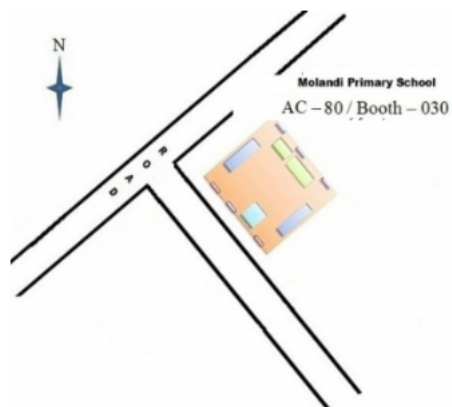

নির্বাচক নিবন্ধন আধিকারিকের স্বাক্ষর

Nazri Naksha

Google Map View

Polling Station Building Front View

Polling Station Front View

Cad View

Key MAP View

1 নাম : রুমা খাতুন স্বামীর নাম: হুসাইন সেখ বাড়ির নং : n0001 বয়স : 26 লিঙ্গ : মহিলা	THC2353142 ফটো উপলব্ধ	2 নাম : রাহিজা বিবি সেখ স্বামীর নাম: মানারুল সেখ বাড়ির নং : n0001 বয়স : 34 লিঙ্গ : মহিলা	THC1407725 ফটো উপলব্ধ	3 নাম : মানারুল সেখ পিতার নাম: তেহের আলি সেখ বাড়ির নং : n0001 বয়স : 44 লিঙ্গ : পুরুষ	MVQ2067965 ফটো উপলব্ধ
4 নাম : মিলহক পিতার নাম: তেহের আলি বাড়ির নং : n0001 বয়স : 54 লিঙ্গ : পুরুষ	THC2253755 ফটো উপলব্ধ	5 নাম : হাওয়ারুল বিবি স্বামীর নাম: মিলহক সেখ বাড়ির নং : n0001 বয়স : 46 লিঙ্গ : মহিলা	MVQ1396407 ফটো উপলব্ধ	6 নাম : জিলহক সেখ পিতার নাম: তেহের আলি সেখ বাড়ির নং : n0001 বয়স : 50 লিঙ্গ : পুরুষ	THC2396901 ফটো উপলব্ধ
7 নাম : মজি বের সেখ পিতার নাম: মিলহক সেখ বাড়ির নং : এন001 বয়স : 26 লিঙ্গ : পুরুষ	THC2521482 ফটো উপলব্ধ	8 নাম : রুপিজা খাতুন স্বামীর নাম: মোঃ মহিদুল ইসলাম বাড়ির নং : n0189 বয়স : 38 লিঙ্গ : মহিলা	MVQ2704344 ফটো উপলব্ধ	9 নাম : রহিমা বিবি স্বামীর নাম: জিলহক সেখ বাড়ির নং : n0001 বয়স : 46 লিঙ্গ : মহিলা	MVQ1396415 ফটো উপলব্ধ
10 নাম : আবিজা খাতুন পিতার নাম: মুস্তাফিজুর রহমান বাড়ির নং : এন0123 বয়স : 24 লিঙ্গ : মহিলা	THC2570653 ফটো উপলব্ধ	11 নাম : সেখ আরাইতুন স্বামীর নাম: আনসার সেখ বাড়ির নং : n0123 বয়স : 71 লিঙ্গ : মহিলা	WB/11/072/198186 ফটো উপলব্ধ	12 নাম : মুস্তাফিজুর সেখ পিতার নাম: আনসার সেখ বাড়ির নং : n0123 বয়স : 49 লিঙ্গ : পুরুষ	WB/11/072/198221 ফটো উপলব্ধ
13 নাম : আশরাফুল বিবি স্বামীর নাম: মুস্তাফিজুর সেখ বাড়ির নং : n0123 বয়স : 43 লিঙ্গ : মহিলা	MVQ2312460 ফটো উপলব্ধ	14 নাম : আরিফুল জামাল সেখ পিতার নাম: আনসার সেখ বাড়ির নং : n0123 বয়স : 43 লিঙ্গ : পুরুষ	MVQ2312478 ফটো উপলব্ধ	15 নাম : রোজিনা সেখ স্বামীর নাম: মতিউর রহমান সেখ বাড়ির নং : n0123 বয়স : 37 লিঙ্গ : মহিলা	THC1110345 ফটো উপলব্ধ
16 নাম : নাসিমা বিবি স্বামীর নাম: আরিফুল জামাল সেখ বাড়ির নং : n0123 বয়স : 43 লিঙ্গ : মহিলা	THC1316512 ফটো উপলব্ধ	17 নাম : মতিউর রহমান সেখ পিতার নাম: মোঃ আনসার আলি সেখ বাড়ির নং : n0123 বয়স : 42 লিঙ্গ : পুরুষ	MVQ1397512 ফটো উপলব্ধ	18 নাম : আনসার সেখ পিতার নাম: ইউসুফ সেখ বাড়ির নং : n0123 বয়স : 67 লিঙ্গ : পুরুষ	THC2386720 ফটো উপলব্ধ
19 নাম : হুমায়ুন সেখ পিতার নাম: মুস্তাফিজুর রহমান সেখ বাড়ির নং : এন0123 বয়স : 25 লিঙ্গ : পুরুষ	THC2070126 ফটো উপলব্ধ	20 নাম : ফিরোজ সেখ পিতার নাম: আরমান সেখ বাড়ির নং : n0020 বয়স : 49 লিঙ্গ : পুরুষ	WB/11/072/198615 ফটো উপলব্ধ	21 নাম : বোলফুম সেখ স্বামীর নাম: ফিরোজ সেখ বাড়ির নং : n0020 বয়স : 45 লিঙ্গ : মহিলা	MVQ1395961 ফটো উপলব্ধ
22 নাম : শর্মিলা খাতুন স্বামীর নাম: মাসুম সেখ বাড়ির নং : এন0020 বয়স : 25 লিঙ্গ : মহিলা	THC2521912 ফটো উপলব্ধ	23 নাম : সাহিদা বেগম স্বামীর নাম: আরমান আলি বাড়ির নং : এন0020 বয়স : 71 লিঙ্গ : মহিলা	WB/11/072/198018 ফটো উপলব্ধ	24 নাম : নজমিনা খাতুন স্বামীর নাম: সাহিদুল সেখ বাড়ির নং : 0014 বয়স : 28 লিঙ্গ : মহিলা	THC2001923 ফটো উপলব্ধ
25 নাম : উর্মিলা খাতুন স্বামীর নাম: সেলিম সেখ বাড়ির নং : এন0004 বয়স : 25 লিঙ্গ : মহিলা	ZUY1972959 ফটো উপলব্ধ	26 নাম : রুবিনা বিবি স্বামীর নাম: আদর আলি সেখ বাড়ির নং : 189 বয়স : 33 লিঙ্গ : মহিলা	ZUY1868777 ফটো উপলব্ধ	27 নাম : নুরজাহান খাতুন পিতার নাম: ইদ্রিস সেখ বাড়ির নং : 0052 বয়স : 27 লিঙ্গ : মহিলা	THC2002186 ফটো উপলব্ধ
28 নাম : রেকসোনা খাতুন স্বামীর নাম: বিল্টু সেখ বাড়ির নং : 005 বয়স : 27 লিঙ্গ : মহিলা	THC2002079 ফটো উপলব্ধ	29 নাম : হালিমা খাতুন স্বামীর নাম: মোমিন সেখ বাড়ির নং : 007 বয়স : 26 লিঙ্গ : মহিলা	THC2002152 ফটো উপলব্ধ	30 নাম : টুটু খাতুন স্বামীর নাম: জুনাপ আলি শেখ বাড়ির নং : এন00121 বয়স : 27 লিঙ্গ : মহিলা	THC2070100 ফটো উপলব্ধ