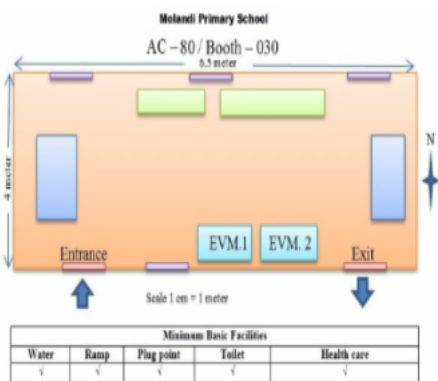

নির্বাচক নিবন্ধন আধিকারিকের স্বাক্ষর

Nazri Naksha

Google Map View

Polling Station Building Front View

Polling Station Front View

Cad View

Key MAP View

1 নাম : রুমা খাতুন স্বামীর নাম: হুসাইন সেখ বাড়ির নং : n0001 বয়স : 26 লিঙ্গ : মহিলা	THC2353142 ফটো উপলব্ধ	2 নাম : রাহিজা বিবি সেখ স্বামীর নাম: মানারুল সেখ বাড়ির নং : n0001 বয়স : 34 লিঙ্গ : মহিলা	THC1407725 ফটো উপলব্ধ	3 নাম : মানারুল সেখ পিতার নাম: তেহের আলি সেখ বাড়ির নং : n0001 বয়স : 44 লিঙ্গ : পুরুষ	MVQ2067965 ফটো উপলব্ধ
4 নাম : মিলহক পিতার নাম: তেহের আলি বাড়ির নং : n0001 বয়স : 54 লিঙ্গ : পুরুষ	THC2253755 ফটো উপলব্ধ	5 নাম : হাওয়ারুল বিবি স্বামীর নাম: মিলহক সেখ বাড়ির নং : n0001 বয়স : 46 লিঙ্গ : মহিলা	MVQ1396407 ফটো উপলব্ধ	6 নাম : জিলহক সেখ পিতার নাম: তেহের আলি সেখ বাড়ির নং : n0001 বয়স : 50 লিঙ্গ : পুরুষ	THC2396901 ফটো উপলব্ধ
7 নাম : মজি বের সেখ পিতার নাম: মিলহক সেখ বাড়ির নং : এন001 বয়স : 26 লিঙ্গ : পুরুষ	THC2521482 ফটো উপলব্ধ	8 নাম : রুপিজা খাতুন স্বামীর নাম: মোঃ মহিদুল ইসলাম বাড়ির নং : n0189 বয়স : 38 লিঙ্গ : মহিলা	MVQ2704344 ফটো উপলব্ধ	9 নাম : রহিমা বিবি স্বামীর নাম: জিলহক সেখ বাড়ির নং : n0001 বয়স : 46 লিঙ্গ : মহিলা	MVQ1396415 ফটো উপলব্ধ
10 নাম : আবিজা খাতুন পিতার নাম: মুস্তাফিজুর রহমান বাড়ির নং : এন0123 বয়স : 24 লিঙ্গ : মহিলা	THC2570653 ফটো উপলব্ধ	11 নাম : সেখ আরাইতুন স্বামীর নাম: আনসার সেখ বাড়ির নং : n0123 বয়স : 71 লিঙ্গ : মহিলা	WB/11/072/198186 ফটো উপলব্ধ	12 নাম : মুস্তাফিজুর সেখ পিতার নাম: আনসার সেখ বাড়ির নং : n0123 বয়স : 49 লিঙ্গ : পুরুষ	WB/11/072/198221 ফটো উপলব্ধ
13 নাম : আশরাফুল বিবি স্বামীর নাম: মুস্তাফিজুর সেখ বাড়ির নং : n0123 বয়স : 43 লিঙ্গ : মহিলা	MVQ2312460 ফটো উপলব্ধ	14 নাম : আরিফুল জামাল সেখ পিতার নাম: আনসার সেখ বাড়ির নং : n0123 বয়স : 43 লিঙ্গ : পুরুষ	MVQ2312478 ফটো উপলব্ধ	15 নাম : রোজিনা সেখ স্বামীর নাম: মতিউর রহমান সেখ বাড়ির নং : n0123 বয়স : 37 লিঙ্গ : মহিলা	THC1110345 ফটো উপলব্ধ
16 নাম : নাসিমা বিবি স্বামীর নাম: আরিফুল জামাল সেখ বাড়ির নং : n0123 বয়স : 43 লিঙ্গ : মহিলা	THC1316512 ফটো উপলব্ধ	17 নাম : মতিউর রহমান সেখ পিতার নাম: মোঃ আনসার আলি সেখ বাড়ির নং : n0123 বয়স : 42 লিঙ্গ : পুরুষ	MVQ1397512 ফটো উপলব্ধ	18 নাম : আনসার সেখ পিতার নাম: ইউসুফ সেখ বাড়ির নং : n0123 বয়স : 67 লিঙ্গ : পুরুষ	THC2386720 ফটো উপলব্ধ
19 নাম : হুমায়ুন সেখ পিতার নাম: মুস্তাফিজুর রহমান সেখ বাড়ির নং : এন0123 বয়স : 25 লিঙ্গ : পুরুষ	THC2070126 ফটো উপলব্ধ	20 নাম : ফিরোজ সেখ পিতার নাম: আরমান সেখ বাড়ির নং : n0020 বয়স : 49 লিঙ্গ : পুরুষ	WB/11/072/198615 ফটো উপলব্ধ	21 নাম : বোলফুম সেখ স্বামীর নাম: ফিরোজ সেখ বাড়ির নং : n0020 বয়স : 45 লিঙ্গ : মহিলা	MVQ1395961 ফটো উপলব্ধ
22 নাম : শর্মিলা খাতুন স্বামীর নাম: মাসুম সেখ বাড়ির নং : এন0020 বয়স : 25 লিঙ্গ : মহিলা	THC2521912 ফটো উপলব্ধ	23 নাম : সাহিদা বেগম স্বামীর নাম: আরমান আলি বাড়ির নং : এন0020 বয়স : 71 লিঙ্গ : মহিলা	WB/11/072/198018 ফটো উপলব্ধ	24 নাম : নজমিনা খাতুন স্বামীর নাম: সাহিদুল সেখ বাড়ির নং : 0014 বয়স : 28 লিঙ্গ : মহিলা	THC2001923 ফটো উপলব্ধ
25 নাম : উর্মিলা খাতুন স্বামীর নাম: সেলিম সেখ বাড়ির নং : এন0004 বয়স : 25 লিঙ্গ : মহিলা	ZUY1972959 ফটো উপলব্ধ	26 নাম : রুবিনা বিবি স্বামীর নাম: আদর আলি সেখ বাড়ির নং : 189 বয়স : 33 লিঙ্গ : মহিলা	ZUY1868777 ফটো উপলব্ধ	27 নাম : নুরজাহান খাতুন পিতার নাম: ইদ্রিস সেখ বাড়ির নং : 0052 বয়স : 27 লিঙ্গ : মহিলা	THC2002186 ফটো উপলব্ধ
28 নাম : রেকসোনা খাতুন স্বামীর নাম: বিল্টু সেখ বাড়ির নং : 005 বয়স : 27 লিঙ্গ : মহিলা	THC2002079 ফটো উপলব্ধ	29 নাম : হালিমা খাতুন স্বামীর নাম: মোমিন সেখ বাড়ির নং : 007 বয়স : 26 লিঙ্গ : মহিলা	THC2002152 ফটো উপলব্ধ	30 নাম : টুটু খাতুন স্বামীর নাম: জুনাপ আলি শেখ বাড়ির নং : এন00121 বয়স : 27 লিঙ্গ : মহিলা	THC2070100 ফটো উপলব্ধ