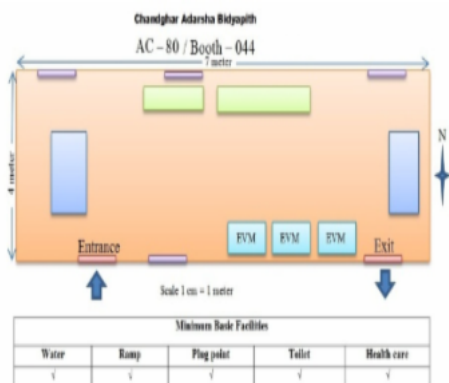

নির্বাচক নিবন্ধন আধিকারিকের স্বাক্ষর

Nazri Naksha

Google Map View

Polling Station Building Front View

Polling Station Front View

Cad View

Key MAP View

1 নাম : জেসমিননাহার বিবি স্বামীর নাম: হানিফ সেখ বাড়ির নং : n0233 বয়স : 43 লিঙ্গ : মহিলা	MVQ2707545 ফটো উপলব্ধ	2 নাম : নাজগিরা খাতুন বিবি স্বামীর নাম: ইমরান সেখ বাড়ির নং : n0223 বয়স : 31 লিঙ্গ : মহিলা	THC1500263 ফটো উপলব্ধ	3 নাম : বিলকিস বিবি স্বামীর নাম: আনাকুল সেখ বাড়ির নং : n0184 বয়স : 44 লিঙ্গ : মহিলা	MVQ2325579 ফটো উপলব্ধ
4 নাম : আসেরা খাতুন স্বামীর নাম: মহাদেস উকিল বাড়ির নং : 0019 বয়স : 31 লিঙ্গ : মহিলা	THC2009124 ফটো উপলব্ধ	5 নাম : রূপনাহার বিবি স্বামীর নাম: রেজাউল সেখ বাড়ির নং : n000 বয়স : 46 লিঙ্গ : মহিলা	MVQ2630655 ফটো উপলব্ধ	6 নাম : হাসিনা বিবি স্বামীর নাম: সাহাজামাল সেখ বাড়ির নং : 0124 বয়স : 31 লিঙ্গ : মহিলা	THC2009207 ফটো উপলব্ধ
7 নাম : সুলতানা হিরা তুল আরাবিয়া স্বামীর নাম: আওফান উকিল বাড়ির নং : n0270 বয়স : 40 লিঙ্গ : মহিলা	MVQ2112043 ফটো উপলব্ধ	8 নাম : রুখশোনা খাতুন স্বামীর নাম: মাইনুল ইসলাম বাড়ির নং : এন0249 বয়স : 23 লিঙ্গ : মহিলা	THC2520807 ফটো উপলব্ধ	9 নাম : মাইনুল ইসলাম পিতার নাম: গোলাপ রহমান সেখ বাড়ির নং : এন0249 বয়স : 23 লিঙ্গ : পুরুষ	THC2040616 ফটো উপলব্ধ
10 নাম : আরসিনা খাতুন পিতার নাম: জাগালুল উকিল বাড়ির নং : এন0013 বয়স : 28 লিঙ্গ : মহিলা	THC2040137 ফটো উপলব্ধ	11 নাম : ফুলেশ্বরী বিবি পিতার নাম: রাহুল ইসলাম উকিল বাড়ির নং : এন0002 বয়স : 36 লিঙ্গ : মহিলা	THC2040152 ফটো উপলব্ধ	12 নাম : কুমা খাতুন পিতার নাম: খালেকুর রহমান বাড়ির নং : n0055 বয়স : 24 লিঙ্গ : পুরুষ	THC2308369 ফটো উপলব্ধ
13 নাম : আফিকা খাতুন পিতার নাম: জিল্লুর রহমান উকিল বাড়ির নং : n0010 বয়স : 26 লিঙ্গ : মহিলা	THC2308948 ফটো উপলব্ধ	14 নাম : যেম্টু উকিল পিতার নাম: জাবেদ উকিল বাড়ির নং : n0015 বয়স : 25 লিঙ্গ : পুরুষ	THC2308708 ফটো উপলব্ধ	15 নাম : মঃ ইমরান উকিল পিতার নাম: ওবেদ উকিল বাড়ির নং : n0014 বয়স : 44 লিঙ্গ : পুরুষ	THC2271534 ফটো উপলব্ধ
16 নাম : হামিদা উকিল স্বামীর নাম: নুর ইসলাম উকিল বাড়ির নং : n0002 বয়স : 76 লিঙ্গ : মহিলা	THC2372340 ফটো উপলব্ধ	17 নাম : মনোয়ার হক উকিল পিতার নাম: সামসুল হক উকিল বাড়ির নং : n0011 বয়স : 42 লিঙ্গ : পুরুষ	THC2235539 ফটো উপলব্ধ	18 নাম : রাজা উকিল পিতার নাম: ফরিজুদ্দীন উকিল বাড়ির নং : এন0018 বয়স : 25 লিঙ্গ : পুরুষ	THC2040061 ফটো উপলব্ধ
19 নাম : সোনালী উকিল স্বামীর নাম: মঃ ইমরান উকিল বাড়ির নং : এন 0018 বয়স : 35 লিঙ্গ : মহিলা	THC2040426 ফটো উপলব্ধ	20 নাম : বাসিরুল উকিল পিতার নাম: জিল্লুর রহমান উকিল বাড়ির নং : 0010 বয়স : 29 লিঙ্গ : পুরুষ	THC2009256 ফটো উপলব্ধ	21 নাম : রাজা উকিল পিতার নাম: আব্বাস উকিল বাড়ির নং : n0014 বয়স : 28 লিঙ্গ : পুরুষ	THC1790070 ফটো উপলব্ধ
22 নাম : হাবিবা খাতুন পিতার নাম: খাইরুল হক উকিল বাড়ির নং : n0011 বয়স : 28 লিঙ্গ : মহিলা	THC1790088 ফটো উপলব্ধ	23 নাম : সাহানারা খাতুন পিতার নাম: জগলুল পাশ উকিল বাড়ির নং : n0013 বয়স : 31 লিঙ্গ : মহিলা	THC1790104 ফটো উপলব্ধ	24 নাম : মেনকা বিবি স্বামীর নাম: ডমর ফারুক উকিল বাড়ির নং : n0022 বয়স : 32 লিঙ্গ : মহিলা	THC1605369 ফটো উপলব্ধ
25 নাম : উৎপল ঘোষ পিতার নাম: দীনেশ ঘোষ বাড়ির নং : n0013 বয়স : 33 লিঙ্গ : পুরুষ	THC1413020 ফটো উপলব্ধ	26 নাম : শান্তনা খাতুন পিতার নাম: আব্দুরর উকিল বাড়ির নং : n0056 বয়স : 28 লিঙ্গ : মহিলা	THC1790047 ফটো উপলব্ধ	27 নাম : সাহিনুর খাতুন পিতার নাম: জামাল পাশা উকিল বাড়ির নং : এন0013 বয়স : 23 লিঙ্গ : মহিলা	THC2656429 ফটো উপলব্ধ
28 নাম : রহিমা খাতুন পিতার নাম: রহমো তুল্লা উকিল বাড়ির নং : এন0009 বয়স : 21 লিঙ্গ : মহিলা	THC2656312 ফটো উপলব্ধ	29 নাম : সারিফুন খাতুন বিবি স্বামীর নাম: জবেদ উকিল বাড়ির নং : n0015 বয়স : 41 লিঙ্গ : মহিলা	MVQ2709145 ফটো উপলব্ধ	30 নাম : পারভিনা বিবি স্বামীর নাম: মোঃ সাহেব উকিল বাড়ির নং : n0215 বয়স : 31 লিঙ্গ : মহিলা	THC1501568 ফটো উপলব্ধ