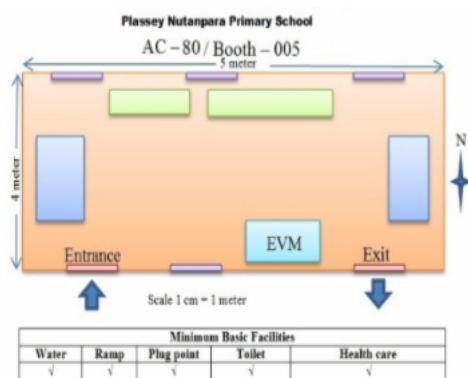

নির্বাচক নিবন্ধন আধিকারিকের স্বাক্ষর

Nazri Naksha

Google Map View

Polling Station Building Front View

Polling Station Front View

Cad View

Key MAP View

1 নাম : জাহেদী ইমাম পিতার নাম: মোঃ জাকির হোসেন বাড়ির নং : n0089 বয়স : 32 লিঙ্গ : পুরুষ	THC1484633 ফটো উপলব্ধ	2 নাম : আজিজুল সেখ পিতার নাম: ওবেদ সেখ বাড়ির নং : n0078 বয়স : 59 লিঙ্গ : পুরুষ	WB/11/072/093680 ফটো উপলব্ধ	3 নাম : মোহাম্মদ হাসিবুল সেখ পিতার নাম: আজিজুল সেখ বাড়ির নং : n0078 বয়স : 31 লিঙ্গ : পুরুষ	THC1484559 ফটো উপলব্ধ
4 নাম : নারগিস সেখ পিতার নাম: ইজাজুল সেখ বাড়ির নং : n0078 বয়স : 51 লিঙ্গ : মহিলা	MVQ2272334 ফটো উপলব্ধ	5 নাম : সিরাজুল সেখ পিতার নাম: ওবেদ সেখ বাড়ির নং : n0078 বয়স : 49 লিঙ্গ : পুরুষ	MVQ2030047 ফটো উপলব্ধ	6 নাম : মানিজুল সেখ পিতার নাম: ওবেদ সেখ বাড়ির নং : n0078 বয়স : 44 লিঙ্গ : পুরুষ	MVQ2272342 ফটো উপলব্ধ
7 নাম : সাহেবুল বিবি স্বামীর নাম: মানিজুল সেখ বাড়ির নং : n0078 বয়স : 42 লিঙ্গ : মহিলা	MVQ2689370 ফটো উপলব্ধ	8 নাম : রাজু সেখ পিতার নাম: ওবেদ সেখ বাড়ির নং : n0078 বয়স : 44 লিঙ্গ : পুরুষ	MVQ2029924 ফটো উপলব্ধ	9 নাম : হুমায়ুন কবির পিতার নাম: নেফাজদ্দিন সেখ বাড়ির নং : n0054 বয়স : 56 লিঙ্গ : পুরুষ	THC2793990 ফটো উপলব্ধ
10 নাম : ফরিদা বেগম স্বামীর নাম: হুমায়ুন কবির বাড়ির নং : n0054 বয়স : 52 লিঙ্গ : মহিলা	WB/11/072/093293 ফটো উপলব্ধ	11 নাম : রাজেশ সেখ পিতার নাম: হুমায়ুন কবির বাড়ির নং : n0054 বয়স : 33 লিঙ্গ : পুরুষ	THC1484872 ফটো উপলব্ধ	12 নাম : গোলাম মোস্তাফা সেখ পিতার নাম: নেফাজদ্দিন সেখ বাড়ির নং : n0054 বয়স : 55 লিঙ্গ : পুরুষ	WB/11/072/093038 ফটো উপলব্ধ
13 নাম : সারিকুল ইসলাম পিতার নাম: নিফাজদ্দিন সেখ বাড়ির নং : n0054 বয়স : 40 লিঙ্গ : পুরুষ	MVQ2481349 ফটো উপলব্ধ	14 নাম : সাহেজান খাতুন(বিবি) স্বামীর নাম: সারিকুল ইসলাম বাড়ির নং : n0054 বয়স : 36 লিঙ্গ : মহিলা	THC1309087 ফটো উপলব্ধ	15 নাম : রিক্কু সেখ পিতার নাম: হুমায়ুন কবীর বাড়ির নং : n0054 বয়স : 33 লিঙ্গ : পুরুষ	THC1308667 ফটো উপলব্ধ
16 নাম : সায়রা বিবি স্বামীর নাম: মাজু সেখ বাড়ির নং : n0002 বয়স : 49 লিঙ্গ : মহিলা	THC1399229 ফটো উপলব্ধ	17 নাম : আলেমা বিবি স্বামীর নাম: আজিজুল সেখ বাড়ির নং : n0078 বয়স : 33 লিঙ্গ : মহিলা	THC2150795 ফটো উপলব্ধ	18 নাম : কাপুরা বিবি স্বামীর নাম: জাকির হোসেন মণ্ডল বাড়ির নং : এন0133 বয়স : 32 লিঙ্গ : মহিলা	THC1973080 ফটো উপলব্ধ
19 নাম : খাতুন বিবি স্বামীর নাম: সরকত মল্লিক বাড়ির নং : এন0007 বয়স : 61 লিঙ্গ : মহিলা	WB/10/068/534066 ফটো উপলব্ধ	20 নাম : আমিনা খাতুন স্বামীর নাম: মহম্মদ হাসিবুল সেখ বাড়ির নং : n0078 বয়স : 24 লিঙ্গ : মহিলা	THC2357069 ফটো উপলব্ধ	21 নাম : দিল্লয়ার হোসেন পিতার নাম: জাবের সেখ বাড়ির নং : n0144 বয়স : 27 লিঙ্গ : পুরুষ	THC1973197 ফটো উপলব্ধ
22 নাম : হাবিবুল সেখ পিতার নাম: ইজাজুল সেখ বাড়ির নং : n0078 বয়স : 33 লিঙ্গ : পুরুষ	THC1484617 ফটো উপলব্ধ	23 নাম : মোসাঃ সাহানাজ খাতুন স্বামীর নাম: আসমোহাম্মদ সেখ বাড়ির নং : n0007 বয়স : 36 লিঙ্গ : মহিলা	THC1398932 ফটো উপলব্ধ	24 নাম : আনারকলি বিবি স্বামীর নাম: রাজু সেখ বাড়ির নং : n0078 বয়স : 37 লিঙ্গ : মহিলা	MVQ2689008 ফটো উপলব্ধ
25 নাম : ইজাজুল সেখ পিতার নাম: ওবেদ সেখ বাড়ির নং : n0078 বয়স : 56 লিঙ্গ : পুরুষ	THC2152320 ফটো উপলব্ধ	26 নাম : রজাবা স্বামীর নাম: গোলাম মোস্তাফা সেখ বাড়ির নং : n0054 বয়স : 49 লিঙ্গ : মহিলা	THC2370930 ফটো উপলব্ধ	27 নাম : ইম্পা খাতুন স্বামীর নাম: মোঃ আদাবুল সুলতান সেখ বাড়ির নং : N065 বয়স : 34 লিঙ্গ : মহিলা	THC1973098 ফটো উপলব্ধ
28 নাম : খেন বিবি স্বামীর নাম: ইজাজুল সেখ বাড়ির নং : n0078 বয়স : 30 লিঙ্গ : মহিলা	THC1776632 ফটো উপলব্ধ	29 নাম : ফিরোজ বিবি স্বামীর নাম: উটাই সেখ বাড়ির নং : n0184 বয়স : 40 লিঙ্গ : মহিলা	THC1164045 ফটো উপলব্ধ	30 নাম : মেহেদী হাসান পিতার নাম: মোঃ জাকির হোসেন বাড়ির নং : n0089 বয়স : 33 লিঙ্গ : পুরুষ	THC1309004 ফটো উপলব্ধ