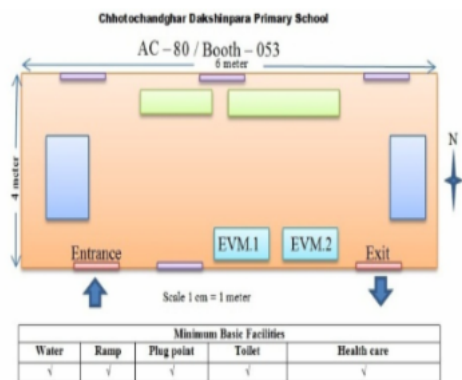

নির্বাচক নিবন্ধন আধিকারিকের স্বাক্ষর

Nazri Naksha

Google Map View

Chhotochandghar Dakshinpara Primary School (Room-3)
AC_80 / Booth No.- 053

Polling Station Building Front View

Polling Station Front View

Cad View