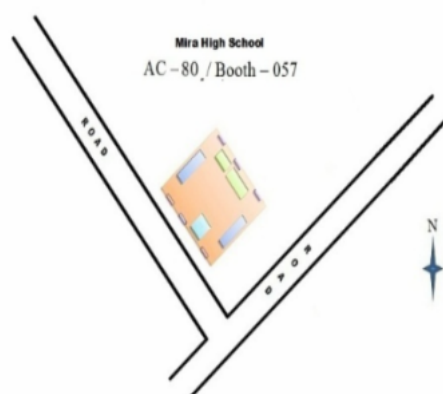

নির্বাচক নিবন্ধন আধিকারিকের স্বাক্ষর

Nazri Naksha

Google Map View

Polling Station Building Front View

Polling Station Front View

Cad View

Key MAP View

1 নাম : রুপা দলুই সর্দার স্বামীর নাম: সমীর সর্দার বাড়ির নং : n0097 বয়স : 30 লিঙ্গ : মহিলা	THC1794072 ফটো উপলব্ধ	2 নাম : বাবুসোনা সর্দার(পাইন) পিতার নাম: পূর্ণ সর্দার বাড়ির নং : n0097 বয়স : 39 লিঙ্গ : পুরুষ	THC1506344 ফটো উপলব্ধ	3 নাম : সত্যবতী সর্দার স্বামীর নাম: বাবুসোনা বাড়ির নং : n0097 বয়স : 33 লিঙ্গ : মহিলা	THC1506617 ফটো উপলব্ধ
4 নাম : বুলেট সর্দার(পাইন) পিতার নাম: পূর্ণ সর্দার বাড়ির নং : n0097 বয়স : 34 লিঙ্গ : পুরুষ	THC1506328 ফটো উপলব্ধ	5 নাম : সমীর সর্দার পিতার নাম: বুধো সর্দার বাড়ির নং : n0097 বয়স : 36 লিঙ্গ : পুরুষ	THC1611060 ফটো উপলব্ধ	6 নাম : সন্ধ্যা সর্দার স্বামীর নাম: জগদীশ সর্দার বাড়ির নং : n0097 বয়স : 73 লিঙ্গ : মহিলা	THC2212421 ফটো উপলব্ধ
7 নাম : চম্পা সরদার পাইন স্বামীর নাম: পূর্ণ পাইন বাড়ির নং : n0097 বয়স : 70 লিঙ্গ : মহিলা	THC2212744 ফটো উপলব্ধ	8 নাম : নীলিমা সর্দার স্বামীর নাম: বাপী সর্দার বাড়ির নং : n0097 বয়স : 45 লিঙ্গ : মহিলা	THC0245126 ফটো উপলব্ধ	9 নাম : বাপী সর্দার পিতার নাম: বাসু সর্দার বাড়ির নং : n0097 বয়স : 49 লিঙ্গ : পুরুষ	MVQ1394931 ফটো উপলব্ধ
10 নাম : পরিতোষ সরকার পিতার নাম: ঋষিপদ সরকার বাড়ির নং : n0147 বয়স : 66 লিঙ্গ : পুরুষ	WB/11/072/141117 ফটো উপলব্ধ	11 নাম : প্রশান্ত সরকার পিতার নাম: পরিতোষ সরকার বাড়ির নং : n0147 বয়স : 30 লিঙ্গ : পুরুষ	THC1611318 ফটো উপলব্ধ	12 নাম : মিনতী সরকার স্বামীর নাম: পরিতোষ সরকার বাড়ির নং : n0157 বয়স : 58 লিঙ্গ : মহিলা	THC2366052 ফটো উপলব্ধ
13 নাম : বর্নালী মালাকার(হালদার) স্বামীর নাম: পীযুষ মালাকার(হালদার) বাড়ির নং : n0157 বয়স : 37 লিঙ্গ : মহিলা	THC1326347 ফটো উপলব্ধ	14 নাম : যেনকা সর্দার স্বামীর নাম: সুনীল সর্দার বাড়ির নং : n0098 বয়স : 45 লিঙ্গ : মহিলা	MVQ2301893 ফটো উপলব্ধ	15 নাম : সুনীল সর্দার পিতার নাম: ফজু সর্দার বাড়ির নং : বয়স : 47 লিঙ্গ : পুরুষ	MVQ2301885 ফটো উপলব্ধ
16 নাম : বেলকা সর্দার স্বামীর নাম: বালি সর্দার বাড়ির নং : এন0015 বয়স : 27 লিঙ্গ : মহিলা	THC2104644 ফটো উপলব্ধ	17 নাম : শিউলি সর্দার স্বামীর নাম: ছোট্ট সর্দার বাড়ির নং : n0105 বয়স : 32 লিঙ্গ : মহিলা	THC1417948 ফটো উপলব্ধ	18 নাম : বিশাখা সর্দার স্বামীর নাম: মঞ্জল সর্দার বাড়ির নং : এন0098 বয়স : 25 লিঙ্গ : মহিলা	THC2087427 ফটো উপলব্ধ
19 নাম : শম্ভু সর্দার পিতার নাম: কালু সর্দার বাড়ির নং : এন0107 বয়স : 29 লিঙ্গ : পুরুষ	THC2092542 ফটো উপলব্ধ	20 নাম : টুবাই সর্দার পিতার নাম: কৃষ্ণ সর্দার বাড়ির নং : n0105 বয়স : 27 লিঙ্গ : পুরুষ	THC1888619 ফটো উপলব্ধ	21 নাম : রীতা সর্দার পিতার নাম: পথকুড়ো সর্দার বাড়ির নং : n0071 বয়স : 42 লিঙ্গ : মহিলা	MVQ2585024 ফটো উপলব্ধ
22 নাম : রেখা দলুই(সর্দার) স্বামীর নাম: তাপস সর্দার বাড়ির নং : n0071 বয়স : 33 লিঙ্গ : মহিলা	THC1506419 ফটো উপলব্ধ	23 নাম : তাপস সর্দার পিতার নাম: বানেশ্বর সর্দার বাড়ির নং : n0071 বয়স : 33 লিঙ্গ : পুরুষ	THC1506393 ফটো উপলব্ধ	24 নাম : রঘুনাথ সর্দার পিতার নাম: হবু সর্দার বাড়ির নং : n0083 বয়স : 46 লিঙ্গ : পুরুষ	THC1506450 ফটো উপলব্ধ
25 নাম : সৃষ্টি সর্দার পিতার নাম: হবু সর্দার বাড়ির নং : n0083 বয়স : 38 লিঙ্গ : পুরুষ	THC1193895 ফটো উপলব্ধ	26 নাম : চায়না সর্দার স্বামীর নাম: সৃষ্টি সর্দার বাড়ির নং : n0083 বয়স : 35 লিঙ্গ : মহিলা	THC1193788 ফটো উপলব্ধ	27 নাম : অলকা সর্দার স্বামীর নাম: হবু সর্দার বাড়ির নং : n0083 বয়স : 71 লিঙ্গ : মহিলা	WB/11/072/165357 ফটো উপলব্ধ
28 নাম : জিৎ সরদার পিতার নাম: সৃষ্টি সরদার বাড়ির নং : মীরা উত্তর পারা বয়স : 21 লিঙ্গ : পুরুষ	THC2747921 ফটো উপলব্ধ	29 নাম : হীরা সর্দার স্বামীর নাম: মালিম সর্দার বাড়ির নং : n0043 বয়স : 48 লিঙ্গ : মহিলা	THC1115013 ফটো উপলব্ধ	30 নাম : তাপসী সর্দার স্বামীর নাম: বিসু সর্দার বাড়ির নং : n0098 বয়স : 39 লিঙ্গ : মহিলা	THC1193218 ফটো উপলব্ধ