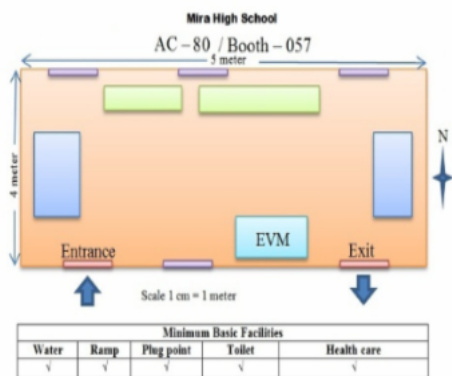

নির্বাচক নিবন্ধন আধিকারিকের স্বাক্ষর

Nazri Naksha

Google Map View

Polling Station Building Front View

Polling Station Front View

Cad View

Key MAP View

1 নাম : রুপা দলুই সর্দার স্বামীর নাম: সমীর সর্দার বাড়ির নং : n0097 বয়স : 30 লিঙ্গ : মহিলা	THC1794072 ফটো উপলব্ধ	2 নাম : বাবুসোনা সর্দার(পাইন) পিতার নাম: পূর্ণ সর্দার বাড়ির নং : n0097 বয়স : 39 লিঙ্গ : পুরুষ	THC1506344 ফটো উপলব্ধ	3 নাম : সত্যবতী সর্দার স্বামীর নাম: বাবুসোনা বাড়ির নং : n0097 বয়স : 33 লিঙ্গ : মহিলা	THC1506617 ফটো উপলব্ধ
4 নাম : বুলেট সর্দার(পাইন) পিতার নাম: পূর্ণ সর্দার বাড়ির নং : n0097 বয়স : 34 লিঙ্গ : পুরুষ	THC1506328 ফটো উপলব্ধ	5 নাম : সমীর সর্দার পিতার নাম: বুধো সর্দার বাড়ির নং : n0097 বয়স : 36 লিঙ্গ : পুরুষ	THC1611060 ফটো উপলব্ধ	6 নাম : সন্ধ্যা সর্দার স্বামীর নাম: জগদীশ সর্দার বাড়ির নং : n0097 বয়স : 73 লিঙ্গ : মহিলা	THC2212421 ফটো উপলব্ধ
7 নাম : চম্পা সরদার পাইন স্বামীর নাম: পূর্ণ পাইন বাড়ির নং : n0097 বয়স : 70 লিঙ্গ : মহিলা	THC2212744 ফটো উপলব্ধ	8 নাম : নীলিমা সর্দার স্বামীর নাম: বাপী সর্দার বাড়ির নং : n0097 বয়স : 45 লিঙ্গ : মহিলা	THC0245126 ফটো উপলব্ধ	9 নাম : বাপী সর্দার পিতার নাম: বাসু সর্দার বাড়ির নং : n0097 বয়স : 49 লিঙ্গ : পুরুষ	MVQ1394931 ফটো উপলব্ধ
10 নাম : পরিতোষ সরকার পিতার নাম: ঋষিপদ সরকার বাড়ির নং : n0147 বয়স : 66 লিঙ্গ : পুরুষ	WB/11/072/141117 ফটো উপলব্ধ	11 নাম : প্রশান্ত সরকার পিতার নাম: পরিতোষ সরকার বাড়ির নং : n0147 বয়স : 30 লিঙ্গ : পুরুষ	THC1611318 ফটো উপলব্ধ	12 নাম : মিনতী সরকার স্বামীর নাম: পরিতোষ সরকার বাড়ির নং : n0157 বয়স : 58 লিঙ্গ : মহিলা	THC2366052 ফটো উপলব্ধ
13 নাম : বর্নালী মালাকার(হালদার) স্বামীর নাম: পীযুষ মালাকার(হালদার) বাড়ির নং : n0157 বয়স : 37 লিঙ্গ : মহিলা	THC1326347 ফটো উপলব্ধ	14 নাম : যেনকা সর্দার স্বামীর নাম: সুনীল সর্দার বাড়ির নং : n0098 বয়স : 45 লিঙ্গ : মহিলা	MVQ2301893 ফটো উপলব্ধ	15 নাম : সুনীল সর্দার পিতার নাম: ফজু সর্দার বাড়ির নং : বয়স : 47 লিঙ্গ : পুরুষ	MVQ2301885 ফটো উপলব্ধ
16 নাম : বেলকা সর্দার স্বামীর নাম: বালি সর্দার বাড়ির নং : এন0015 বয়স : 27 লিঙ্গ : মহিলা	THC2104644 ফটো উপলব্ধ	17 নাম : শিউলি সর্দার স্বামীর নাম: ছোট্ট সর্দার বাড়ির নং : n0105 বয়স : 32 লিঙ্গ : মহিলা	THC1417948 ফটো উপলব্ধ	18 নাম : বিশাখা সর্দার স্বামীর নাম: মঞ্জল সর্দার বাড়ির নং : এন0098 বয়স : 25 লিঙ্গ : মহিলা	THC2087427 ফটো উপলব্ধ
19 নাম : শম্ভু সর্দার পিতার নাম: কালু সর্দার বাড়ির নং : এন0107 বয়স : 29 লিঙ্গ : পুরুষ	THC2092542 ফটো উপলব্ধ	20 নাম : টুবাই সর্দার পিতার নাম: কৃষ্ণ সর্দার বাড়ির নং : n0105 বয়স : 27 লিঙ্গ : পুরুষ	THC1888619 ফটো উপলব্ধ	21 নাম : রীতা সর্দার পিতার নাম: পথকুড়ো সর্দার বাড়ির নং : n0071 বয়স : 42 লিঙ্গ : মহিলা	MVQ2585024 ফটো উপলব্ধ
22 নাম : রেখা দলুই(সর্দার) স্বামীর নাম: তাপস সর্দার বাড়ির নং : n0071 বয়স : 33 লিঙ্গ : মহিলা	THC1506419 ফটো উপলব্ধ	23 নাম : তাপস সর্দার পিতার নাম: বানেশ্বর সর্দার বাড়ির নং : n0071 বয়স : 33 লিঙ্গ : পুরুষ	THC1506393 ফটো উপলব্ধ	24 নাম : রঘুনাথ সর্দার পিতার নাম: হবু সর্দার বাড়ির নং : n0083 বয়স : 46 লিঙ্গ : পুরুষ	THC1506450 ফটো উপলব্ধ
25 নাম : সৃষ্টি সর্দার পিতার নাম: হবু সর্দার বাড়ির নং : n0083 বয়স : 38 লিঙ্গ : পুরুষ	THC1193895 ফটো উপলব্ধ	26 নাম : চায়না সর্দার স্বামীর নাম: সৃষ্টি সর্দার বাড়ির নং : n0083 বয়স : 35 লিঙ্গ : মহিলা	THC1193788 ফটো উপলব্ধ	27 নাম : অলকা সর্দার স্বামীর নাম: হবু সর্দার বাড়ির নং : n0083 বয়স : 71 লিঙ্গ : মহিলা	WB/11/072/165357 ফটো উপলব্ধ
28 নাম : জিৎ সরদার পিতার নাম: সৃষ্টি সরদার বাড়ির নং : মীরা উত্তর পারা বয়স : 21 লিঙ্গ : পুরুষ	THC2747921 ফটো উপলব্ধ	29 নাম : হীরা সর্দার স্বামীর নাম: মালিম সর্দার বাড়ির নং : n0043 বয়স : 48 লিঙ্গ : মহিলা	THC1115013 ফটো উপলব্ধ	30 নাম : তাপসী সর্দার স্বামীর নাম: বিসু সর্দার বাড়ির নং : n0098 বয়স : 39 লিঙ্গ : মহিলা	THC1193218 ফটো উপলব্ধ