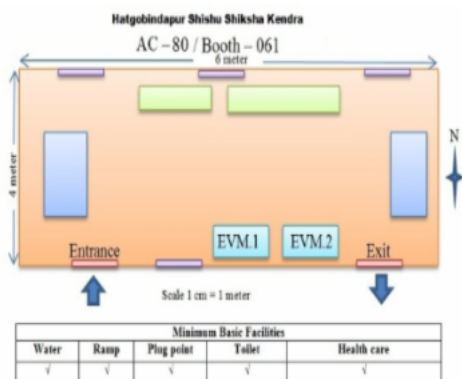

নির্বাচক নিবন্ধন আধিকারিকের স্বাক্ষর

Nazri Naksha

Google Map View

Hatgobindapur Shishu Shiksha Kendra (Room-1)  
AC\_80 / Booth No.- 061

Polling Station Building Front View

Polling Station Front View

Cad View