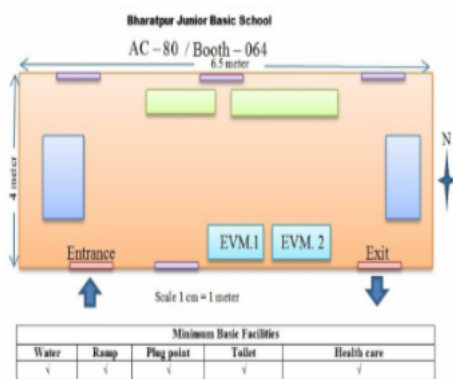

নির্বাচক নিবন্ধন আধিকারিকের স্বাক্ষর

Nazri Naksha

Google Map View

Bharatpur Junior Basic School (Room-1)
AC_80 / Booth No.- 064

Polling Station Building Front View

Polling Station Front View

Cad View

Key MAP View