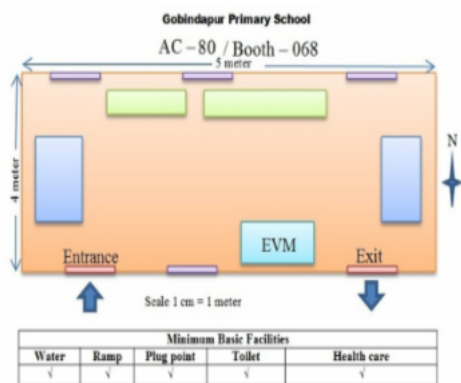

নির্বাচক নিবন্ধন আধিকারিকের স্বাক্ষর

Nazri Naksha

Google Map View

Gobindapur Primary School (Room-2)
AC_80 / Booth No.- 068

Polling Station Building Front View

Polling Station Front View

Cad View

Key MAP View