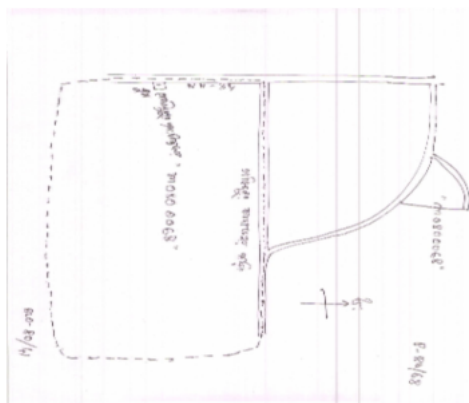

Nazri Naksha