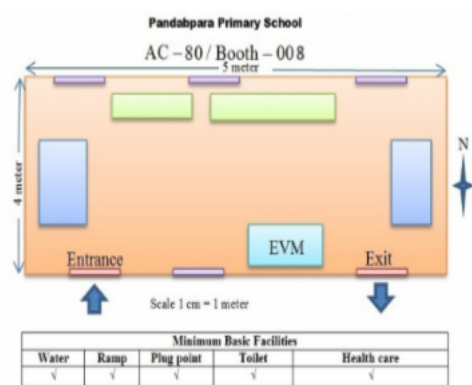

নির্বাচক নিবন্ধন আধিকারিকের স্বাক্ষর

Nazri Naksha

Google Map View

Polling Station Building Front View

Polling Station Front View

Cad View

Key MAP View

| | | | | | |
|---|--------------------------------|--|--------------------------|--|--------------------------|
| 1 নাম : লতিফ ন বিবি স্বামীর নাম: ইয়াসীন শেখ বাড়ির নং : n0069 বয়স : 48 লিঙ্গ : মহিলা | THC2423580 ফটো উপলব্ধ | 2 নাম : লালবানু বিবি সেখ স্বামীর নাম: সোমসের সেখ বাড়ির নং : n0084 বয়স : 56 লিঙ্গ : মহিলা | THC2415032 ফটো উপলব্ধ | 3 নাম : গোলাপ সেখ পিতার নাম: বদরউদ্দীন সেখ বাড়ির নং : n0103 বয়স : 57 লিঙ্গ : পুরুষ | THC2437887 ফটো উপলব্ধ |
| 4 নাম : শায়েরা বিবি স্বামীর নাম: সাহাবুদ্দিন সেখ বাড়ির নং : n0107 বয়স : 36 লিঙ্গ : মহিলা | THC1309772 ফটো উপলব্ধ | 5 নাম : রহিমা বিবি স্বামীর নাম: আসাদুল সেখ বাড়ির নং : n0072 বয়স : 31 লিঙ্গ : মহিলা | THC1713338 ফটো উপলব্ধ | 6 নাম : সেরিনা খাতুন স্বামীর নাম: আবাই সেখ বাড়ির নং : n0155 বয়স : 33 লিঙ্গ : মহিলা | THC1399864 ফটো উপলব্ধ |
| 7 নাম : আসরাফ সেখ পিতার নাম: মিরাজুদ্দিন সেখ বাড়ির নং : n0155 বয়স : 37 লিঙ্গ : পুরুষ | THC1162346 ফটো উপলব্ধ | 8 নাম : বাহারালী সেখ পিতার নাম: গোলাম সেখ বাড়ির নং : n0155 বয়স : 49 লিঙ্গ : পুরুষ | THC1309665 ফটো উপলব্ধ | 9 নাম : আমেনা বিবি স্বামীর নাম: সাহাদত সেখ বাড়ির নং : n0128 বয়স : 65 লিঙ্গ : মহিলা | THC2413771 ফটো উপলব্ধ |
| 10 নাম : জান বাস সেখ পিতার নাম: গোলাম সেখ বাড়ির নং : n0155 বয়স : 47 লিঙ্গ : পুরুষ | THC1587567 ফটো উপলব্ধ | 11 নাম : মুরসিদা বিবি স্বামীর নাম: জানবাস সেখ বাড়ির নং : n0155 বয়স : 46 লিঙ্গ : মহিলা | MVQ2690287 ফটো উপলব্ধ | 12 নাম : মজর সেখ পিতার নাম: নায়েব সেখ বাড়ির নং : n0045 বয়স : 64 লিঙ্গ : পুরুষ | THC2423499 ফটো উপলব্ধ |
| 13 নাম : আসারুল সেখ পিতার নাম: মজর শেখ বাড়ির নং : n0045 বয়স : 33 লিঙ্গ : পুরুষ | THC1309525 ফটো উপলব্ধ | 14 নাম : মিন্নাচ সেখ পিতার নাম: ইমান সেখ বাড়ির নং : n0174 বয়স : 56 লিঙ্গ : পুরুষ | THC2425213 ফটো উপলব্ধ | 15 নাম : বাপন সেখ পিতার নাম: সদরুদ্দিন সেখ বাড়ির নং : n0008 বয়স : 35 লিঙ্গ : পুরুষ | THC1399831 ফটো উপলব্ধ |
| 16 নাম : মৌসুমী খাতুন স্বামীর নাম: বাপন সেখ বাড়ির নং : এন0123 বয়স : 21 লিঙ্গ : মহিলা | THC2701332 ফটো উপলব্ধ | 17 নাম : শিউলি খাতুন স্বামীর নাম: ফারাত সেখ বাড়ির নং : n0154 বয়স : 36 লিঙ্গ : মহিলা | THC1162114 ফটো উপলব্ধ | 18 নাম : করিমা বিবি সেখ স্বামীর নাম: কদর আলি সেখ বাড়ির নং : n0031 বয়স : 66 লিঙ্গ : মহিলা | THC2435436 ফটো উপলব্ধ |
| 19 নাম : ফুলবাসিনা বিবি স্বামীর নাম: সাইফুল সেখ বাড়ির নং : n0154 বয়স : 33 লিঙ্গ : মহিলা | THC1399732 ফটো উপলব্ধ | 20 নাম : কেতাব সেখ পিতার নাম: কুফান সেখ বাড়ির নং : n0143 বয়স : 63 লিঙ্গ : পুরুষ | MVQ2275444 ফটো উপলব্ধ | 21 নাম : আসমহাম্মাদ সেখ পিতার নাম: মছেদ সেখ বাড়ির নং : n0015 বয়স : 54 লিঙ্গ : পুরুষ | THC2437309 ফটো উপলব্ধ |
| 22 নাম : রকিবা বিবি সেখ স্বামীর নাম: মিরাজুদ্দিন সেখ বাড়ির নং : n0155 বয়স : 56 লিঙ্গ : মহিলা | THC2433068 ফটো উপলব্ধ | 23 নাম : সাগির উদ্দিন সেখ পিতার নাম: মিনাই সেখ বাড়ির নং : n0153 বয়স : 30 লিঙ্গ : পুরুষ | THC1587591 ফটো উপলব্ধ | 24 নাম : বুলবুল সেখ পিতার নাম: মিনাই সেখ বাড়ির নং : n0153 বয়স : 29 লিঙ্গ : পুরুষ | THC1713221 ফটো উপলব্ধ |
| 25 নাম : মধুবাসী বিবি সেখ স্বামীর নাম: কুদ্দস সেখ বাড়ির নং : n0154 বয়স : 68 লিঙ্গ : মহিলা | WB/11/072/102309 ফটো উপলব্ধ | 26 নাম : আসিয়া খাতুন স্বামীর নাম: আজিবুর সেখ বাড়ির নং : n0142 বয়স : 29 লিঙ্গ : মহিলা | THC1777903 ফটো উপলব্ধ | 27 নাম : গাফফার সেখ পিতার নাম: কুদ্দস সেখ বাড়ির নং : n0154 বয়স : 48 লিঙ্গ : পুরুষ | MVQ2616944 ফটো উপলব্ধ |
| 28 নাম : মাজেদা বিবি সেখ স্বামীর নাম: নেফাজুদ্দিন সেখ বাড়ির নং : n0002 বয়স : 63 লিঙ্গ : মহিলা | THC2439099 ফটো উপলব্ধ | 29 নাম : ফুনী খাতুন সেখ স্বামীর নাম: কালু সেখ বাড়ির নং : n0063 বয়স : 41 লিঙ্গ : মহিলা | MVQ2482750 ফটো উপলব্ধ | 30 নাম : আলিমুন বিবি স্বামীর নাম: সাইফুল সেখ বাড়ির নং : n0154 বয়স : 40 লিঙ্গ : মহিলা | THC0025627 ফটো উপলব্ধ |