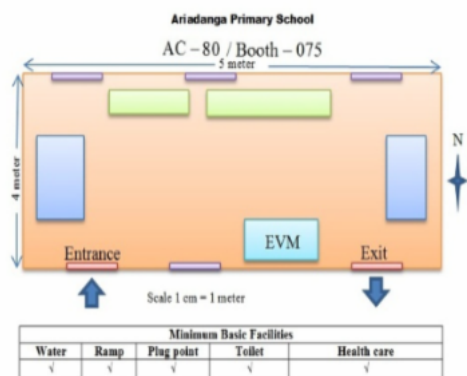

নির্বাচক নিবন্ধন আধিকারিকের স্বাক্ষর

Nazri Naksha

Google Map View

Polling Station Building Front View

Polling Station Front View

Cad View

Key MAP View

1	MVQ2270783	নাম : রীনা ঘোষ স্বামীর নাম: অসীম কুমার ঘোষ বাড়ির নং : n0087 বয়স : 54 লিঙ্গ : মহিলা	ফটো উপলব্ধ	2	WB/11/072/090667	নাম : কল্যাণী ঘোষ স্বামীর নাম: স্বাধীন ঘোষ বাড়ির নং : n0080 বয়স : 71 লিঙ্গ : মহিলা	ফটো উপলব্ধ	3	THC1620285	নাম : শ্যামল ঘোষ পিতার নাম: বাবলু ঘোষ বাড়ির নং : n0082 বয়স : 32 লিঙ্গ : পুরুষ	ফটো উপলব্ধ
4	THC1800697	নাম : বৈশাখী ঘোষ স্বামীর নাম: প্রসেনজিৎ ঘোষ বাড়ির নং : n0088 বয়স : 28 লিঙ্গ : মহিলা	ফটো উপলব্ধ	5	THC1800531	নাম : প্রকাশ ঘোষ পিতার নাম: প্রদীপ ঘোষ বাড়ির নং : n0090 বয়স : 28 লিঙ্গ : পুরুষ	ফটো উপলব্ধ	6	THC2686392	নাম : সুখেন ঘোষ পিতার নাম: বিপদ ভঞ্জন ঘোষ বাড়ির নং : n0087 বয়স : 56 লিঙ্গ : পুরুষ	ফটো উপলব্ধ
7	THC2721934	নাম : দেবাশিষ ঘোষ পিতার নাম: বিপদ ভঞ্জন ঘোষ বাড়ির নং : n0087 বয়স : 62 লিঙ্গ : পুরুষ	ফটো উপলব্ধ	8	THC2237022	নাম : অসীম কুমার ঘোষ পিতার নাম: বিপদ ভঞ্জন ঘোষ বাড়ির নং : n0087 বয়স : 62 লিঙ্গ : পুরুষ	ফটো উপলব্ধ	9	WB/11/072/090814	নাম : যুথিকা ঘোষ স্বামীর নাম: সুশীল ঘোষ বাড়ির নং : n0087 বয়স : 66 লিঙ্গ : মহিলা	ফটো উপলব্ধ
10	MVQ2270809	নাম : ছায়া ঘোষ স্বামীর নাম: কাজল ঘোষ বাড়ির নং : n0086 বয়স : 52 লিঙ্গ : মহিলা	ফটো উপলব্ধ	11	WB/11/072/090669	নাম : সুচিত্রা ঘোষ স্বামীর নাম: বাবলু ঘোষ বাড়ির নং : n0082 বয়স : 63 লিঙ্গ : মহিলা	ফটো উপলব্ধ	12	WB/11/072/090623	নাম : বাবলু ঘোষ পিতার নাম: তারাপদ ঘোষ বাড়ির নং : n0082 বয়স : 69 লিঙ্গ : পুরুষ	ফটো উপলব্ধ
13	THC1514538	নাম : সখি ঘোষ স্বামীর নাম: দেবাশীষ ঘোষ বাড়ির নং : n0080 বয়স : 31 লিঙ্গ : মহিলা	ফটো উপলব্ধ	14	MVQ2688687	নাম : ঝর্না ঘোষ স্বামীর নাম: প্রভাষ চন্দ্র ঘোষ বাড়ির নং : n0080 বয়স : 42 লিঙ্গ : মহিলা	ফটো উপলব্ধ	15	WB/11/072/090633	নাম : প্রভাষ চন্দ্র ঘোষ পিতার নাম: স্বাধীন ঘোষ বাড়ির নং : n0080 বয়স : 49 লিঙ্গ : পুরুষ	ফটো উপলব্ধ
16	MVQ2688711	নাম : প্রসেনজিৎ ঘোষ পিতার নাম: বীরেন ঘোষ বাড়ির নং : n0088 বয়স : 36 লিঙ্গ : পুরুষ	ফটো উপলব্ধ	17	MVQ2688703	নাম : চিরনজিত ঘোষ পিতার নাম: বীরেন ঘোষ বাড়ির নং : n0088 বয়স : 37 লিঙ্গ : পুরুষ	ফটো উপলব্ধ	18	WB/11/072/090851	নাম : বীরেন ঘোষ পিতার নাম: বিশ্বনাথ ঘোষ বাড়ির নং : n0088 বয়স : 63 লিঙ্গ : পুরুষ	ফটো উপলব্ধ
19	MVQ1384601	নাম : সুজিত ঘোষ পিতার নাম: সুশীল ঘোষ বাড়ির নং : n0087 বয়স : 43 লিঙ্গ : পুরুষ	ফটো উপলব্ধ	20	MVQ2270791	নাম : চিন্তামনি ঘোষ স্বামীর নাম: দেবাশীষ ঘোষ বাড়ির নং : n0087 বয়স : 47 লিঙ্গ : মহিলা	ফটো উপলব্ধ	21	WB/11/072/090729	নাম : চন্দনা ঘোষ স্বামীর নাম: বীরেন ঘোষ বাড়ির নং : n0087 বয়স : 57 লিঙ্গ : মহিলা	ফটো উপলব্ধ
22	THC1514702	নাম : সুপর্ণা ঘোষ স্বামীর নাম: সুখেন ঘোষ বাড়ির নং : n0087 বয়স : 38 লিঙ্গ : মহিলা	ফটো উপলব্ধ	23	WB/11/072/090694	নাম : শেফালী ঘোষ স্বামীর নাম: প্রদীপ ঘোষ বাড়ির নং : n0090 বয়স : 51 লিঙ্গ : মহিলা	ফটো উপলব্ধ	24	WB/11/072/090809	নাম : প্রদীপ ঘোষ পিতার নাম: দিবাকর ঘোষ বাড়ির নং : n0090 বয়স : 59 লিঙ্গ : পুরুষ	ফটো উপলব্ধ
25	WB/11/072/090816	নাম : প্রতিমা ঘোষ স্বামীর নাম: দিবাকর ঘোষ বাড়ির নং : n0090 বয়স : 83 লিঙ্গ : মহিলা	ফটো উপলব্ধ	26	WB/11/072/090825	নাম : কাজল ঘোষ পিতার নাম: ক্ষেত্রনাথ ঘোষ বাড়ির নং : n0088 বয়স : 60 লিঙ্গ : পুরুষ	ফটো উপলব্ধ	27	WB/11/072/090703	নাম : আদুরী ঘোষ স্বামীর নাম: ক্ষেত্রনাথ ঘোষ বাড়ির নং : n0088 বয়স : 81 লিঙ্গ : মহিলা	ফটো উপলব্ধ
28	WB/11/072/090849	নাম : হেমন্ত ঘোষ পিতার নাম: বিশ্বনাথ ঘোষ বাড়ির নং : n0088 বয়স : 51 লিঙ্গ : পুরুষ	ফটো উপলব্ধ	29	WB/11/072/090896	নাম : মিলনী ঘোষ স্বামীর নাম: নেপাল ঘোষ বাড়ির নং : n0088 বয়স : 53 লিঙ্গ : মহিলা	ফটো উপলব্ধ	30	WB/11/072/090904	নাম : নেপাল ঘোষ পিতার নাম: বিশ্বনাথ ঘোষ বাড়ির নং : n0088 বয়স : 59 লিঙ্গ : পুরুষ	ফটো উপলব্ধ