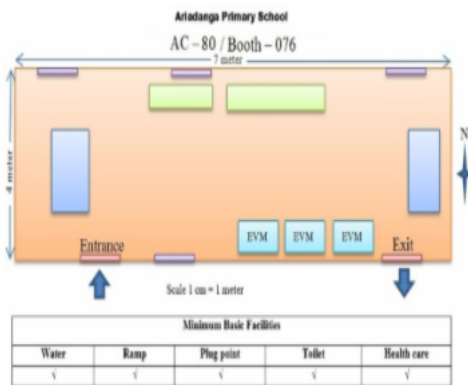

নির্বাচক নিবন্ধন আধিকারিকের স্বাক্ষর

Nazri Naksha

Google Map View

Polling Station Building Front View

Polling Station Front View

Cad View

Key MAP View

1 নাম : পিন্টু সেখ পিতার নাম: গোলাপ সেখ বাড়ির নং : n0064 বয়স : 37 লিঙ্গ : পুরুষ	MVQ2615383 ফটো উপলব্ধ	2 নাম : মাহিদুল সেখ পিতার নাম: গোলাপ সেখ বাড়ির নং : n0064 বয়স : 40 লিঙ্গ : পুরুষ	MVQ2271534 ফটো উপলব্ধ	3 নাম : আবু লায়েস পিতার নাম: গোলাপ সেখ বাড়ির নং : n0064 বয়স : 44 লিঙ্গ : পুরুষ	MVQ2579993 ফটো উপলব্ধ
4 নাম : ইয়াদুল সেখ পিতার নাম: গোলাপ সেখ বাড়ির নং : n0064 বয়স : 45 লিঙ্গ : পুরুষ	MVQ2271518 ফটো উপলব্ধ	5 নাম : জাকির হোসেন পিতার নাম: জাফর সেখ বাড়ির নং : n0005 বয়স : 30 লিঙ্গ : পুরুষ	THC1620558 ফটো উপলব্ধ	6 নাম : তকবির মল্লিক পিতার নাম: সামাদ মল্লিক বাড়ির নং : n0110 বয়স : 39 লিঙ্গ : পুরুষ	THC1620368 ফটো উপলব্ধ
7 নাম : এজিনা বেওয়া পিতার নাম: সামাদ মল্লিক বাড়ির নং : n0110 বয়স : 42 লিঙ্গ : মহিলা	THC1704857 ফটো উপলব্ধ	8 নাম : ছাবিলা খাতুন স্বামীর নাম: আবু লায়েস বাড়ির নং : এন0064 বয়স : 30 লিঙ্গ : মহিলা	THC2105229 ফটো উপলব্ধ	9 নাম : আবু সায়েদ পিতার নাম: আবু লায়েস বাড়ির নং : N0064 বয়স : 24 লিঙ্গ : পুরুষ	THC2471449 ফটো উপলব্ধ
10 নাম : তনুজা বিবি স্বামীর নাম: জাকির হোসেন বাড়ির নং : n0158 বয়স : 42 লিঙ্গ : মহিলা	MVQ2615052 ফটো উপলব্ধ	11 নাম : জামিনুল হক পিতার নাম: হক মহাম্মদ সেখ বাড়ির নং : n0096 বয়স : 40 লিঙ্গ : পুরুষ	MVQ2272136 ফটো উপলব্ধ	12 নাম : হক মহাম্মদ পিতার নাম: আলি সেখ বাড়ির নং : n0096 বয়স : 40 লিঙ্গ : পুরুষ	THC2444925 ফটো উপলব্ধ
13 নাম : সোরমিনা খাতুন স্বামীর নাম: আস্তারুল সেখ বাড়ির নং : n0197 বয়স : 31 লিঙ্গ : মহিলা	THC1661990 ফটো উপলব্ধ	14 নাম : নাজিমা বিবি স্বামীর নাম: ইয়াদুল সেখ বাড়ির নং : n0064 বয়স : 35 লিঙ্গ : মহিলা	THC1204841 ফটো উপলব্ধ	15 নাম : সারকুনি মল্লিক স্বামীর নাম: সামাদ মল্লিক বাড়ির নং : n0110 বয়স : 60 লিঙ্গ : মহিলা	THC2467314 ফটো উপলব্ধ
16 নাম : কামরুলজামান পিতার নাম: আবুল কাশেম বাড়ির নং : 0092 বয়স : 27 লিঙ্গ : পুরুষ	THC1952159 ফটো উপলব্ধ	17 নাম : দোলেলা মল্লিক স্বামীর নাম: গোলাপ সেখ বাড়ির নং : n0064 বয়স : 30 লিঙ্গ : মহিলা	THC2470573 ফটো উপলব্ধ	18 নাম : আব্দুল ওয়াহেদ পিতার নাম: কালু সেখ বাড়ির নং : এন0005 বয়স : 26 লিঙ্গ : পুরুষ	THC2533370 ফটো উপলব্ধ
19 নাম : সামাদ মল্লিক পিতার নাম: জেকের আলি মল্লিক বাড়ির নং : n0110 বয়স : 65 লিঙ্গ : পুরুষ	THC2466431 ফটো উপলব্ধ	20 নাম : সেখ ইলাবাসী স্বামীর নাম: খেজমত সেখ বাড়ির নং : n0155 বয়স : 52 লিঙ্গ : মহিলা	WB/11/072/090310 ফটো উপলব্ধ	21 নাম : রিম্পা খাতুন স্বামীর নাম: নুরুল হোদা বাড়ির নং : 0075 বয়স : 29 লিঙ্গ : মহিলা	THC1952050 ফটো উপলব্ধ
22 নাম : মারসিনা খাতুন বিবি স্বামীর নাম: আমজাদ মল্লিক বাড়ির নং : 0107 বয়স : 29 লিঙ্গ : মহিলা	THC1952100 ফটো উপলব্ধ	23 নাম : আব্দুর রোফ পিতার নাম: আনারুল সেখ বাড়ির নং : 0062 বয়স : 26 লিঙ্গ : পুরুষ	THC1952209 ফটো উপলব্ধ	24 নাম : রুমিজা খাতুন স্বামীর নাম: তকবীর মল্লিক বাড়ির নং : এন0110 বয়স : 25 লিঙ্গ : মহিলা	THC2114437 ফটো উপলব্ধ
25 নাম : সুবিয়া সেখ স্বামীর নাম: কচর আলি বাড়ির নং : n0021 বয়স : 61 লিঙ্গ : মহিলা	THC2468817 ফটো উপলব্ধ	26 নাম : কছর আলি পিতার নাম: আমোদ আলি বাড়ির নং : n0021 বয়স : 69 লিঙ্গ : পুরুষ	THC2469625 ফটো উপলব্ধ	27 নাম : কবিতা খাতুন পিতার নাম: আশরাফ আলি সেখ বাড়ির নং : n0021 বয়স : 25 লিঙ্গ : মহিলা	THC2105328 ফটো উপলব্ধ
28 নাম : রফি জা খাতুন স্বামীর নাম: আসিবুল সেখ বাড়ির নং : এন0021 বয়স : 26 লিঙ্গ : মহিলা	THC2105351 ফটো উপলব্ধ	29 নাম : মোঃ নূর সেলিম পিতার নাম: কছর আলি বাড়ির নং : n0021 বয়স : 38 লিঙ্গ : পুরুষ	MVQ2481091 ফটো উপলব্ধ	30 নাম : এলিনা খাতুন স্বামীর নাম: মোঃ নূরসেলিম বাড়ির নং : n0021 বয়স : 40 লিঙ্গ : মহিলা	FGN2451094 ফটো উপলব্ধ