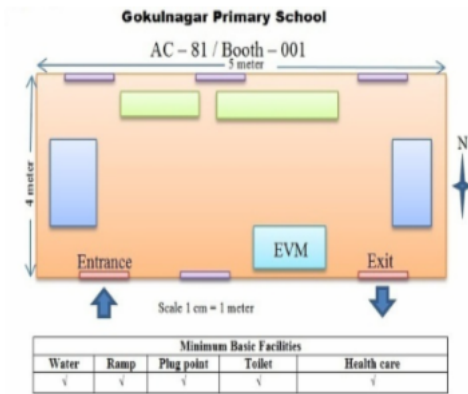

নির্বাচক নিবন্ধন আধিকারিকের স্বাক্ষর

Nazri Naksha

Google Map View

Polling Station Building Front View

Polling Station Front View

Cad View

Key MAP View

1	MVQ2756310	নাম : মর্জিনা বিবি স্বামীর নাম: নাজিমুদ্দিন সেখ বাড়ির নং : n0096 বয়স : 38 লিঙ্গ : মহিলা	ফটো উপলব্ধ	2	XUW2420131	নাম : প্রীতি কর্মকার স্বামীর নাম: কর্ন কর্মকার বাড়ির নং : এন0117 বয়স : 25 লিঙ্গ : মহিলা	ফটো উপলব্ধ	3	XUW1787290	নাম : সুদীপ কর্মকার পিতার নাম: ধনঞ্জয় কর্মকার বাড়ির নং : n0001 বয়স : 57 লিঙ্গ : পুরুষ	ফটো উপলব্ধ
4	XUW2012722	নাম : চৈতালি কর্মকার পিতার নাম: অমল কর্মকার বাড়ির নং : এন0002 বয়স : 25 লিঙ্গ : মহিলা	ফটো উপলব্ধ	5	XUW2403442	নাম : চয়ন কর্মকার পিতার নাম: অমল কর্মকার বাড়ির নং : এন0002 বয়স : 23 লিঙ্গ : পুরুষ	ফটো উপলব্ধ	6	XUW1147040	নাম : রীতা কর্মকার স্বামীর নাম: অমল কর্মকার বাড়ির নং : n0002 বয়স : 49 লিঙ্গ : মহিলা	ফটো উপলব্ধ
7	MVQ1581487	নাম : নির্মাল কর্মকার পিতার নাম: খুদীরাম কর্মকার বাড়ির নং : n0002 বয়স : 56 লিঙ্গ : পুরুষ	ফটো উপলব্ধ	8	WB/11/072/543373	নাম : অমলকুমার কর্মকার পিতার নাম: ক্ষুদিরাম কর্মকার বাড়ির নং : n0002 বয়স : 53 লিঙ্গ : পুরুষ	ফটো উপলব্ধ	9	WB/11/072/543366	নাম : ক্ষুদিরাম কর্মকার পিতার নাম: মধুসূদন কর্মকার বাড়ির নং : n0002 বয়স : 91 লিঙ্গ : পুরুষ	ফটো উপলব্ধ
10	MVQ2432540	নাম : মিঠু কর্মকার স্বামীর নাম: সুধাময় কর্মকার বাড়ির নং : n0001 বয়স : 45 লিঙ্গ : মহিলা	ফটো উপলব্ধ	11	WB/11/072/543014	নাম : সুধাময় কর্মকার পিতার নাম: ধনঞ্জয় কর্মকার বাড়ির নং : n0001 বয়স : 59 লিঙ্গ : পুরুষ	ফটো উপলব্ধ	12	WB/11/072/543156	নাম : ধনঞ্জয় কর্মকার পিতার নাম: মধুসূদন কর্মকার বাড়ির নং : n0001 বয়স : 94 লিঙ্গ : পুরুষ	ফটো উপলব্ধ
13	XUW2403285	নাম : নাজমিনা খাতুন পিতার নাম: কবিরুদ্দিন সেখ বাড়ির নং : এন0175 বয়স : 23 লিঙ্গ : মহিলা	ফটো উপলব্ধ	14	XUW2400737	নাম : আনারকলি খাতুন স্বামীর নাম: ফারুক সেখ বাড়ির নং : এন0113 বয়স : 23 লিঙ্গ : মহিলা	ফটো উপলব্ধ	15	XUW1977032	নাম : সাবিনা খাতুন পিতার নাম: হাফিজুল রহমান সেখ বাড়ির নং : n0114 বয়স : 26 লিঙ্গ : মহিলা	ফটো উপলব্ধ
16	XUW2350858	নাম : সালমা বিবি স্বামীর নাম: মতিলাল সেখ বাড়ির নং : 0152 বয়স : 24 লিঙ্গ : মহিলা	ফটো উপলব্ধ	17	XUW2338572	নাম : বেলিনা খাতুন স্বামীর নাম: তসলিম সেখ বাড়ির নং : 0150 বয়স : 28 লিঙ্গ : মহিলা	ফটো উপলব্ধ	18	XUW1977149	নাম : রূপালী খাতুন পিতার নাম: রফিকুল সেখ বাড়ির নং : n0110 বয়স : 29 লিঙ্গ : মহিলা	ফটো উপলব্ধ
19	XUW2338671	নাম : মান্নাহারা খাতুন স্বামীর নাম: সাহাদ সেখ বাড়ির নং : 0111 বয়স : 31 লিঙ্গ : মহিলা	ফটো উপলব্ধ	20	XUW2080281	নাম : রেবেকা খাতুন বিবি স্বামীর নাম: মতিউর রহমান সেখ বাড়ির নং : এন0063 বয়স : 32 লিঙ্গ : মহিলা	ফটো উপলব্ধ	21	WB/11/072/543071	নাম : মালতী গোস্বামী স্বামীর নাম: সরোজ গোস্বামী বাড়ির নং : n0004 বয়স : 61 লিঙ্গ : মহিলা	ফটো উপলব্ধ
22	MVQ2756294	নাম : অমিতা গোস্বামী স্বামীর নাম: সুবীর গোস্বামী বাড়ির নং : n0004 বয়স : 50 লিঙ্গ : মহিলা	ফটো উপলব্ধ	23	WB/11/072/543445	নাম : সুবীর গোস্বামী পিতার নাম: মনোদধর গোস্বামী বাড়ির নং : n0004 বয়স : 61 লিঙ্গ : পুরুষ	ফটো উপলব্ধ	24	MVQ1580810	নাম : সান্ত্বনা গোস্বামী স্বামীর নাম: গৌরচন্দ্র গোস্বামী বাড়ির নং : n0004 বয়স : 44 লিঙ্গ : মহিলা	ফটো উপলব্ধ
25	WB/11/072/543312	নাম : গৌরচন্দ্র গোস্বামী পিতার নাম: মনোদধর গোস্বামী বাড়ির নং : n0004 বয়স : 63 লিঙ্গ : পুরুষ	ফটো উপলব্ধ	26	WB/11/072/543003	নাম : প্রবীর গোস্বামী পিতার নাম: মনোদধর গোস্বামী বাড়ির নং : n0004 বয়স : 67 লিঙ্গ : পুরুষ	ফটো উপলব্ধ	27	MVQ2530608	নাম : ম্লেহাশীষ গোস্বামী পিতার নাম: রনজিৎ গোস্বামী বাড়ির নং : n0004 বয়স : 38 লিঙ্গ : পুরুষ	ফটো উপলব্ধ
28	MVQ2756302	নাম : রণজীৎ কুমার গোস্বামী পিতার নাম: মনোদধর গোস্বামী বাড়ির নং : n0004 বয়স : 70 লিঙ্গ : পুরুষ	ফটো উপলব্ধ	29	XUW1787282	নাম : চুমকী চক্রবর্তী গোস্বামী স্বামীর নাম: ম্লেহাশীষ গোস্বামী বাড়ির নং : n0004 বয়স : 32 লিঙ্গ : মহিলা	ফটো উপলব্ধ	30	XUW2455582	নাম : সবিতা গোস্বামী স্বামীর নাম: রণজীৎ কুমার গোস্বামী বাড়ির নং : n0004 বয়স : 60 লিঙ্গ : মহিলা	ফটো উপলব্ধ